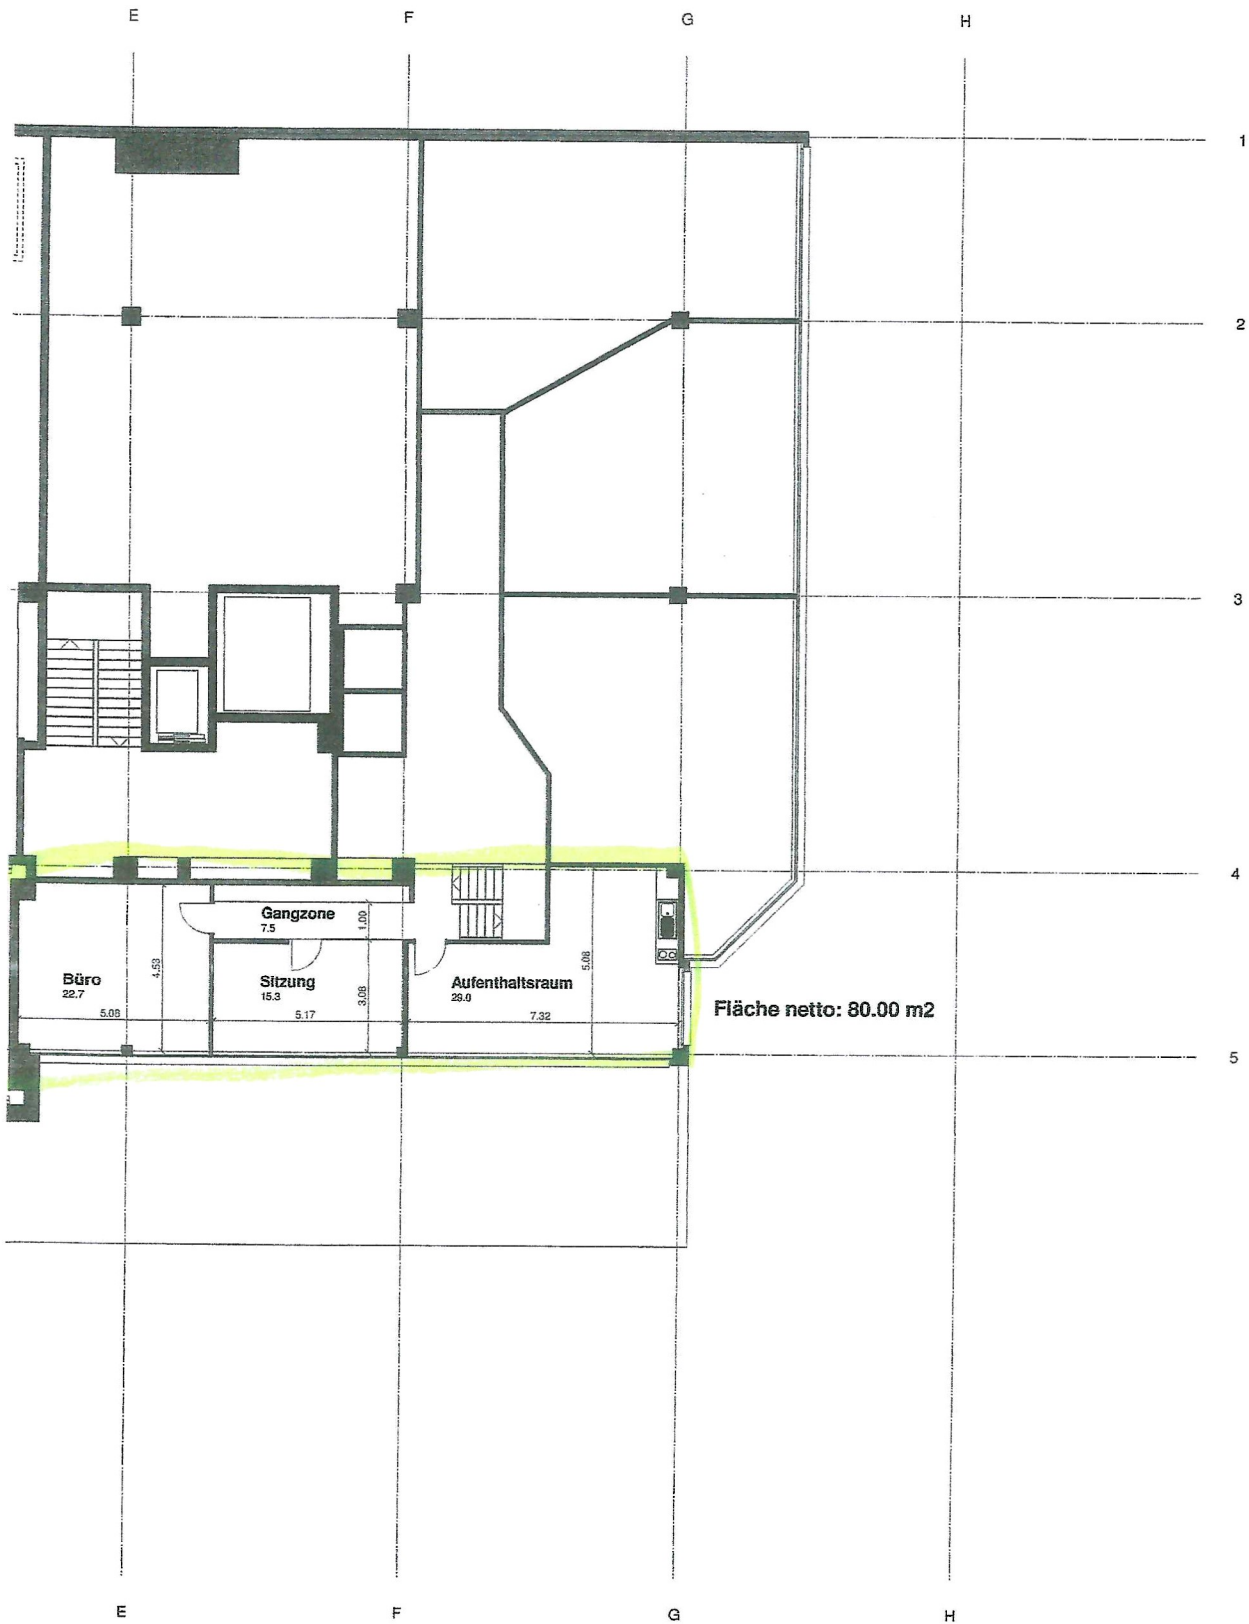

Morgenstrasse 148 Bern
1. Obergeschoss

Morgenstrasse 148 Bern

1. Obergeschoss ZWG

Fläche netto: 80.00 m²