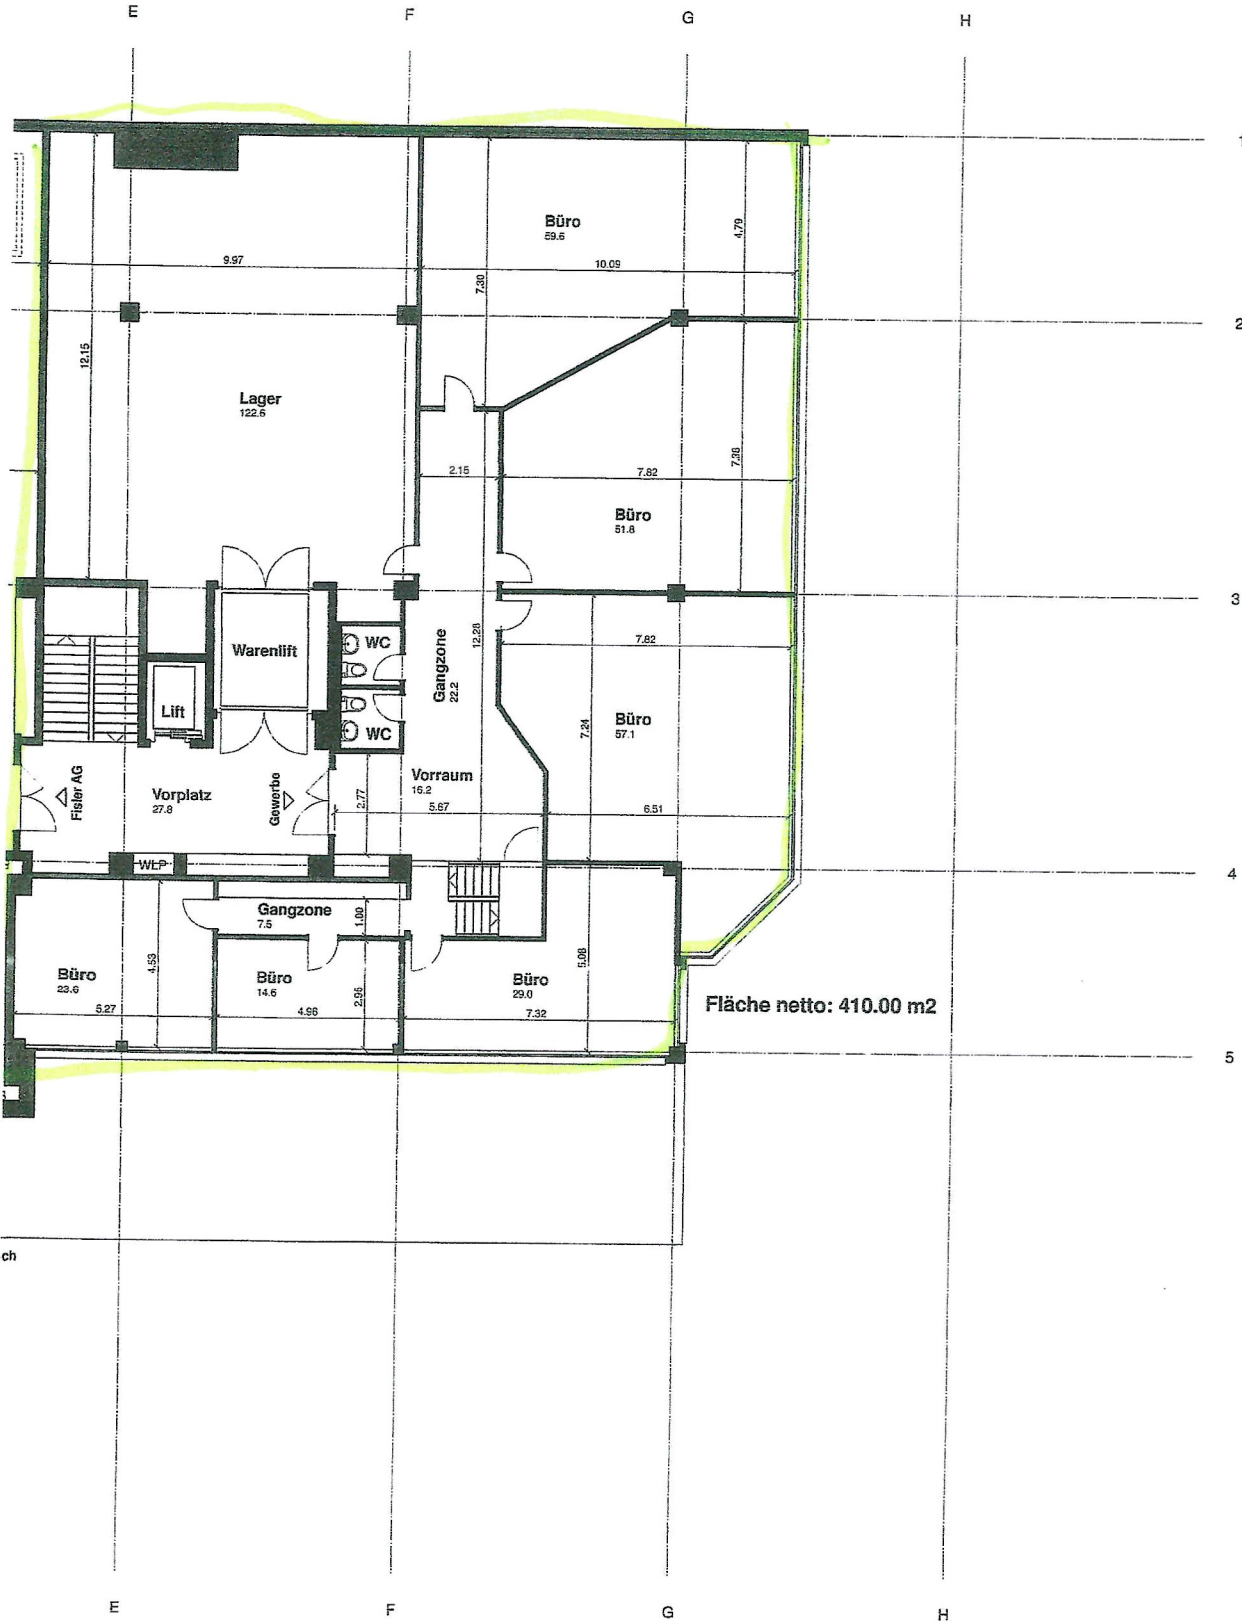

Morgenstrasse 148 Bern
1. Obergeschoss

Morgenstrasse 148 Bern

1. Obergeschoss ZWG

Fläche netto: 80.00 m²