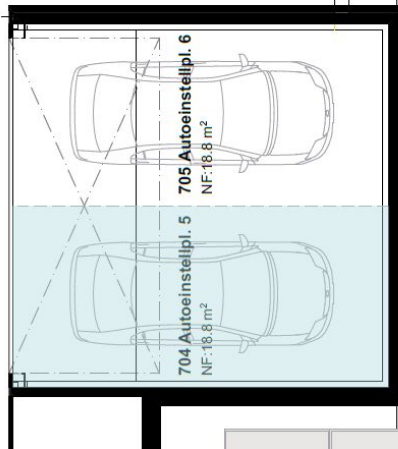

# GRUNDRISS Green-Paradise-Villanelle/ 4. Stock

Häsiweg

Parkplätze im Attikageschoss