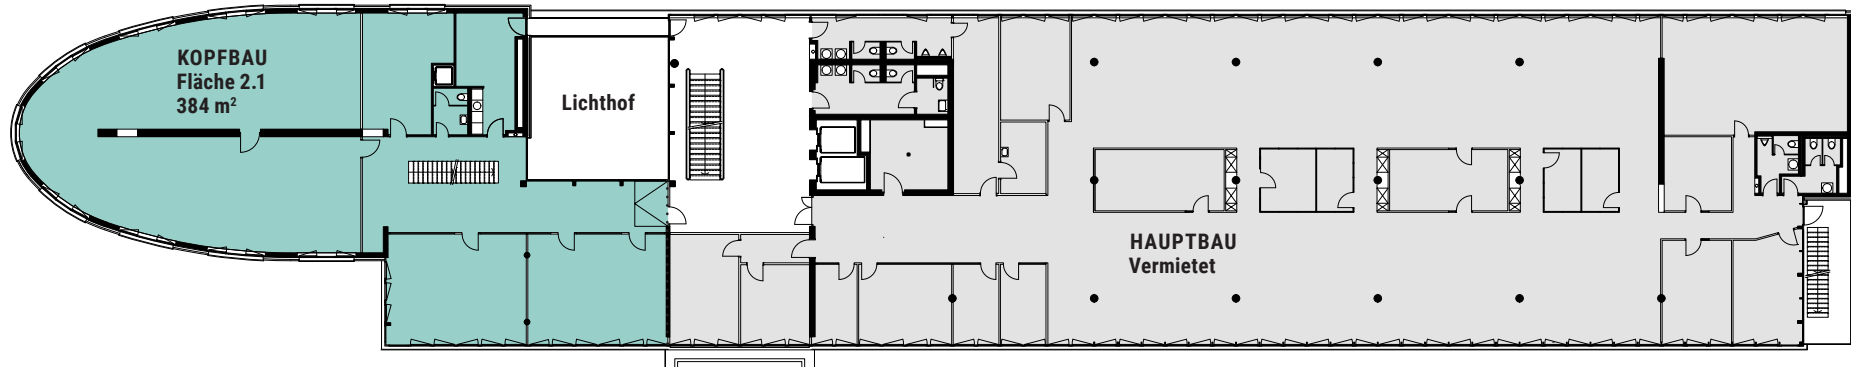

GEWERBEFLÄCHEN ÜBERSICHT

2. OBERGESCHOSS

LINDENPARK

BUSINESS CENTER

GEWERBEFLÄCHEN NR.
2.1
GESAMTFLÄCHE
384 m²
ADRESSE
Worblaufen 3048 | Lindenhofstrasse 1

GEWERBEFLÄCHEN ÜBERSICHT

1. OBERGESCHOSS

LINDENPARK

BUSINESS CENTER

GEWERBEFLÄCHEN NR.

1.1

GESAMTFLÄCHE

384 m²

ADRESSE

Worblaufen 3048 | Lindenhofstrasse 1