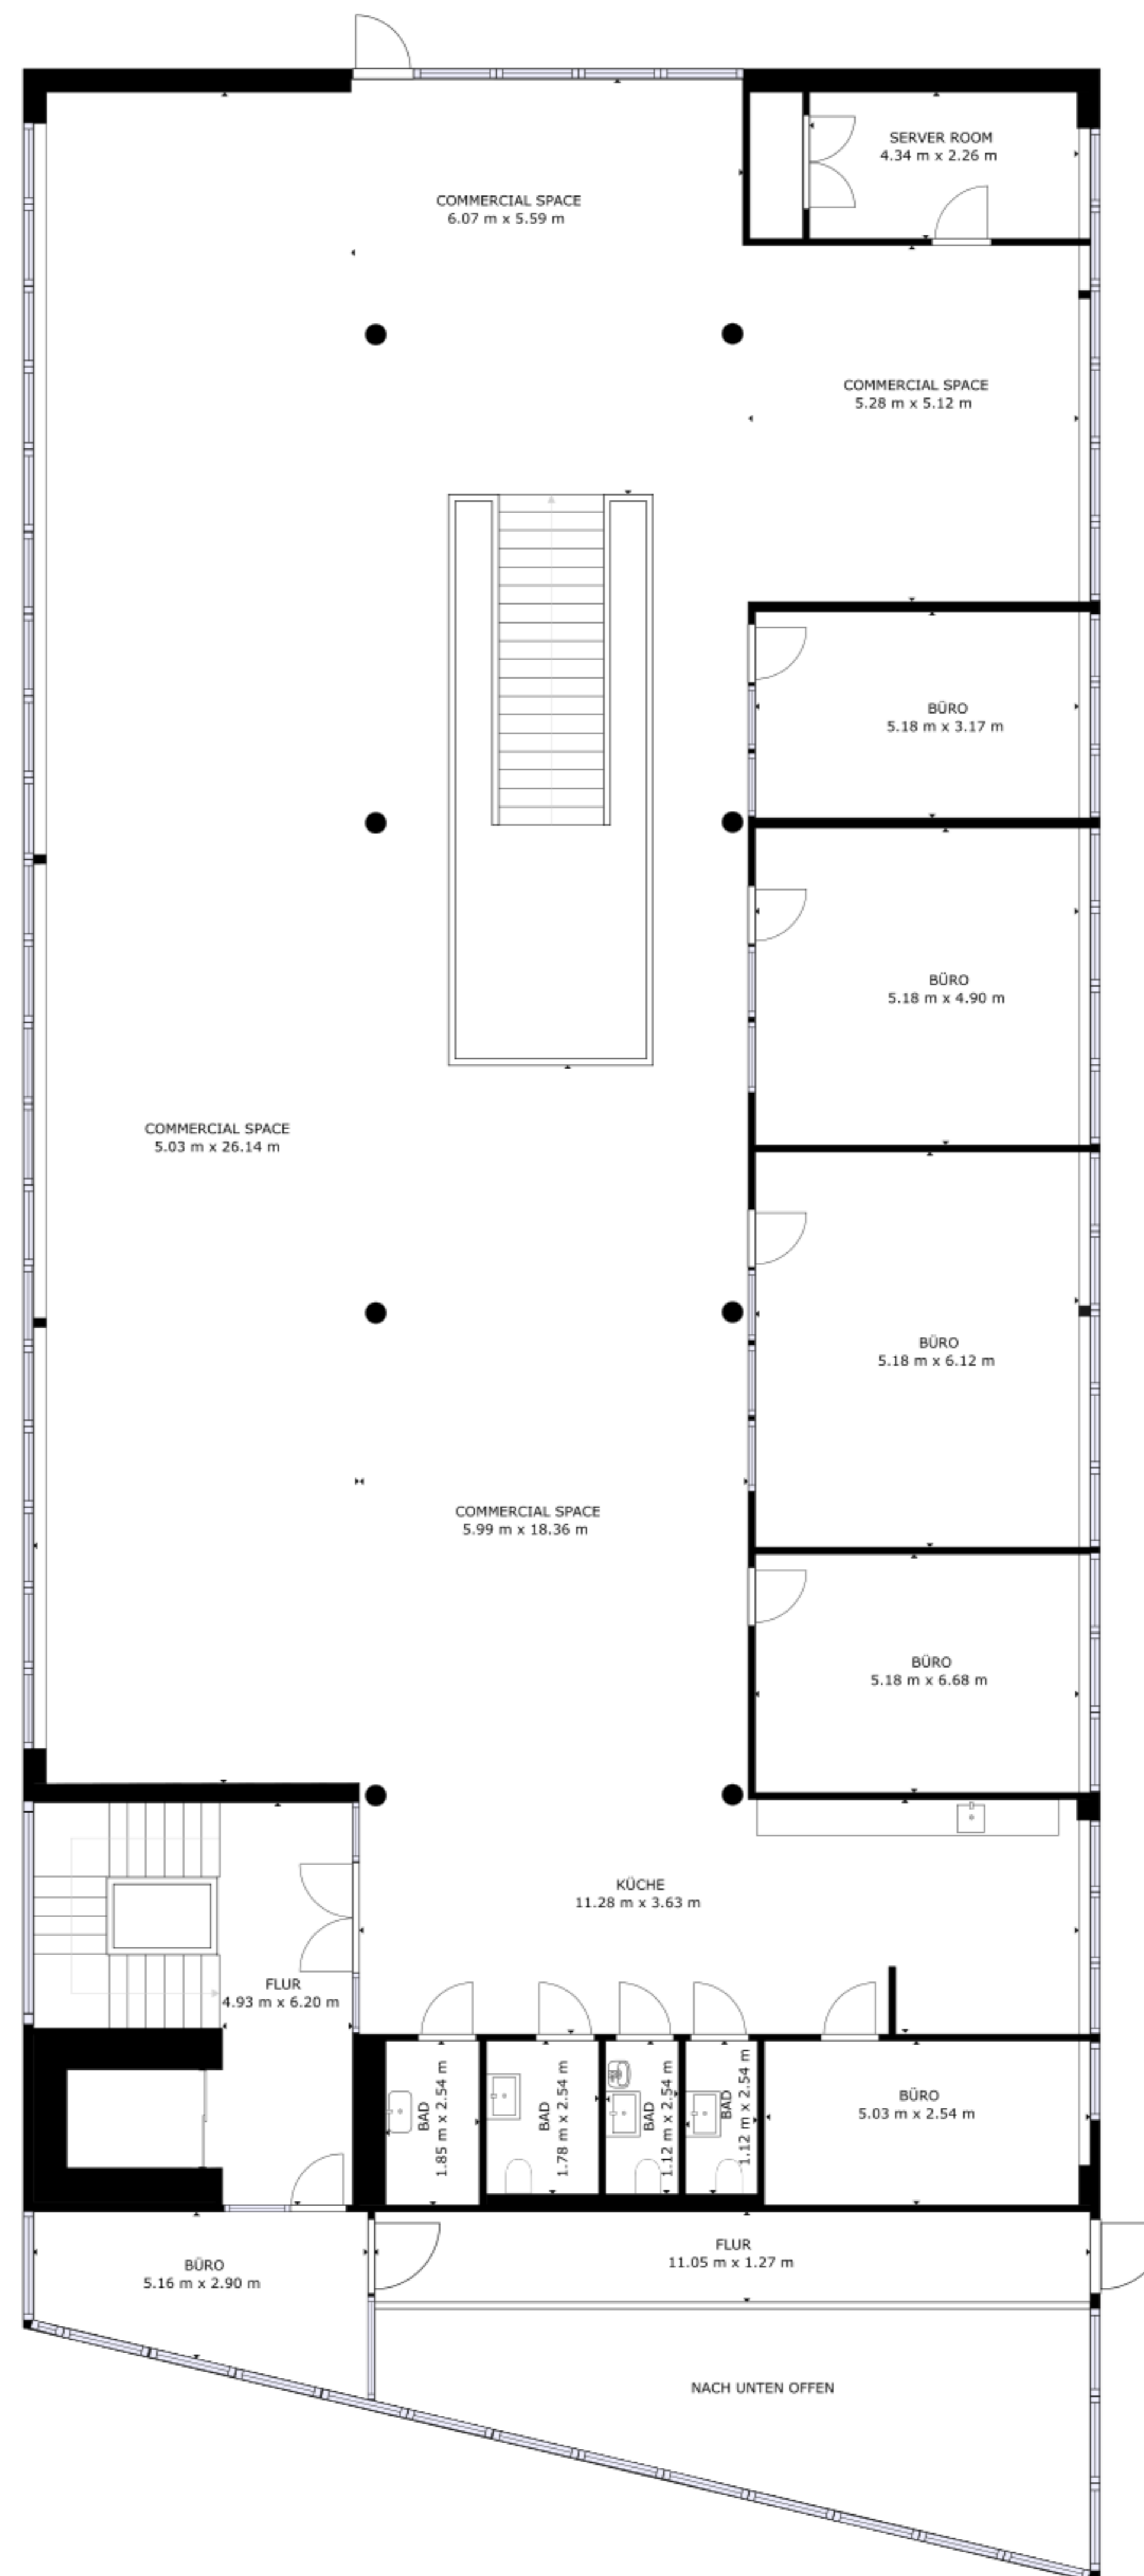

STOCKWERK 1

BRUTTOINNENRAUM
 STOCKWERK 1: 581.22 m², STOCKWERK 2: 596.46 m²
 INSGESAMT: 1177.68 m²
 ANGABEN OHNE GEWÄHR.

STOCKWERK 2

BRUTTOINNENRAUM
 STOCKWERK 1: 581.22 m², STOCKWERK 2: 596.46 m²
 INSGESAMT: 1177.68 m²
 ANGABEN OHNE GEWÄHR.