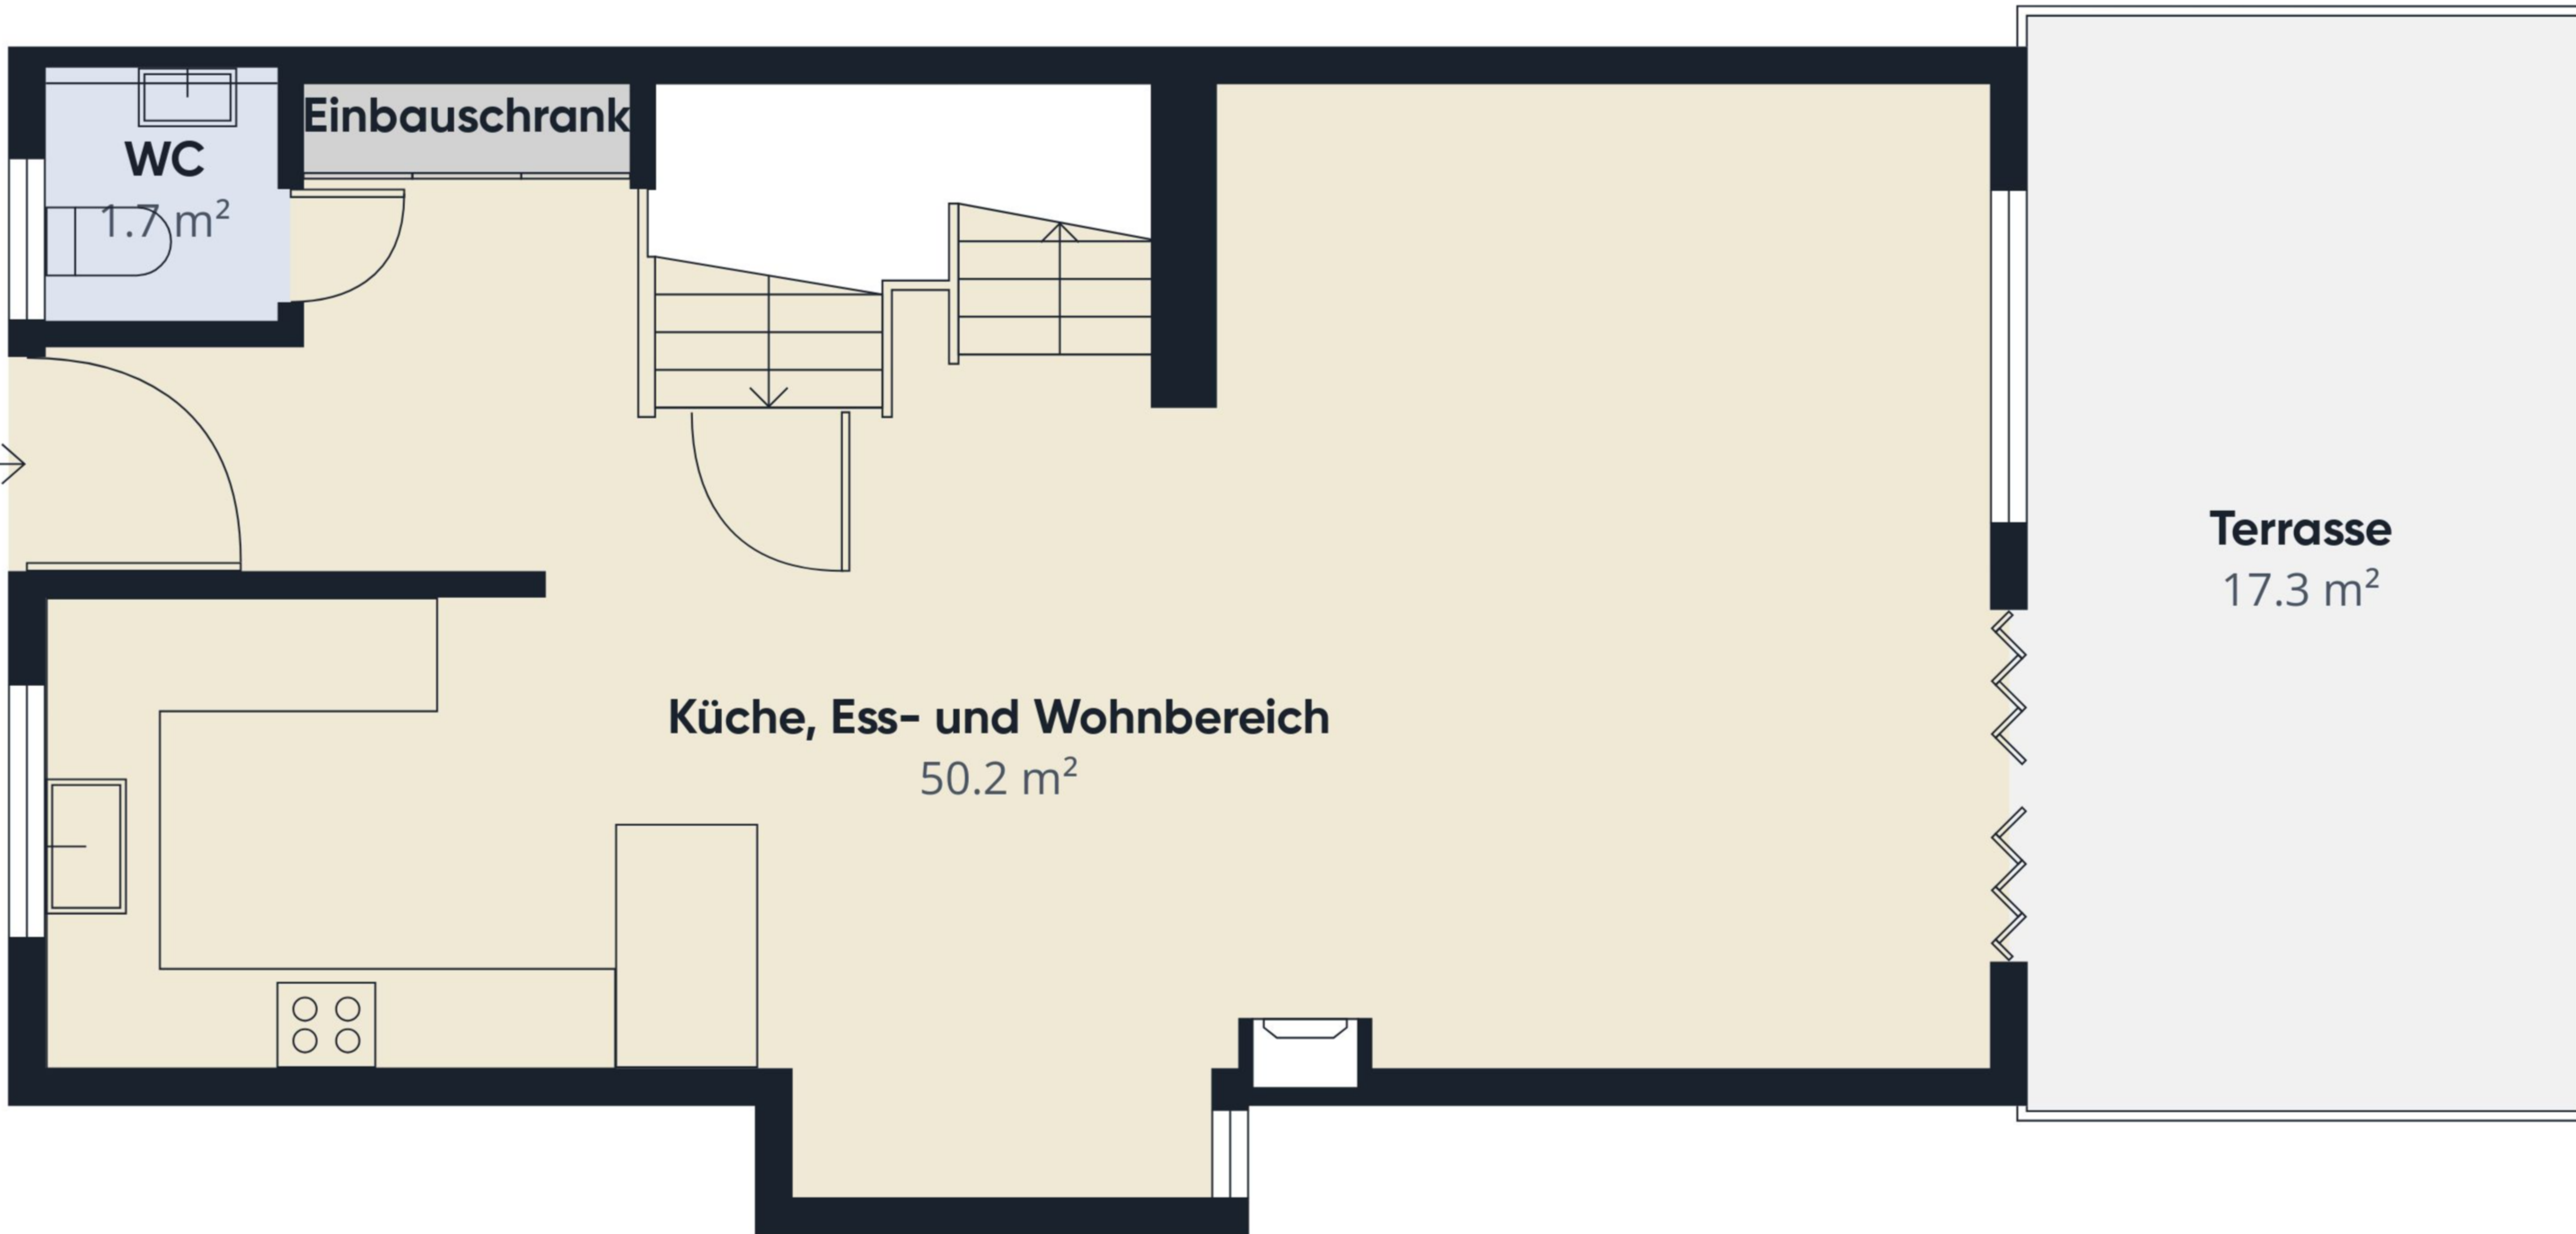

**Technikraum**  
16.8 m<sup>2</sup>

**Vorplatz/Keller**  
13.9 m<sup>2</sup>

**Hobbyraum/Sauna/Dusche**  
20.6 m<sup>2</sup>

**WC**

1.7 m<sup>2</sup>

**Einbauschranks**

**Küche, Ess- und Wohnbereich**

50.2 m<sup>2</sup>

**Terrasse**

17.3 m<sup>2</sup>

**Schlafzimmer 1**  
17.7 m<sup>2</sup>

**Vorplatz**  
3.9 m<sup>2</sup>

**Badezimmer**  
6.4 m<sup>2</sup>

**Schlafzimmer 3**  
10.8 m<sup>2</sup>

**Schlafzimmer 2**  
10.8 m<sup>2</sup>

# Dachzimmer

36.6 m<sup>2</sup>