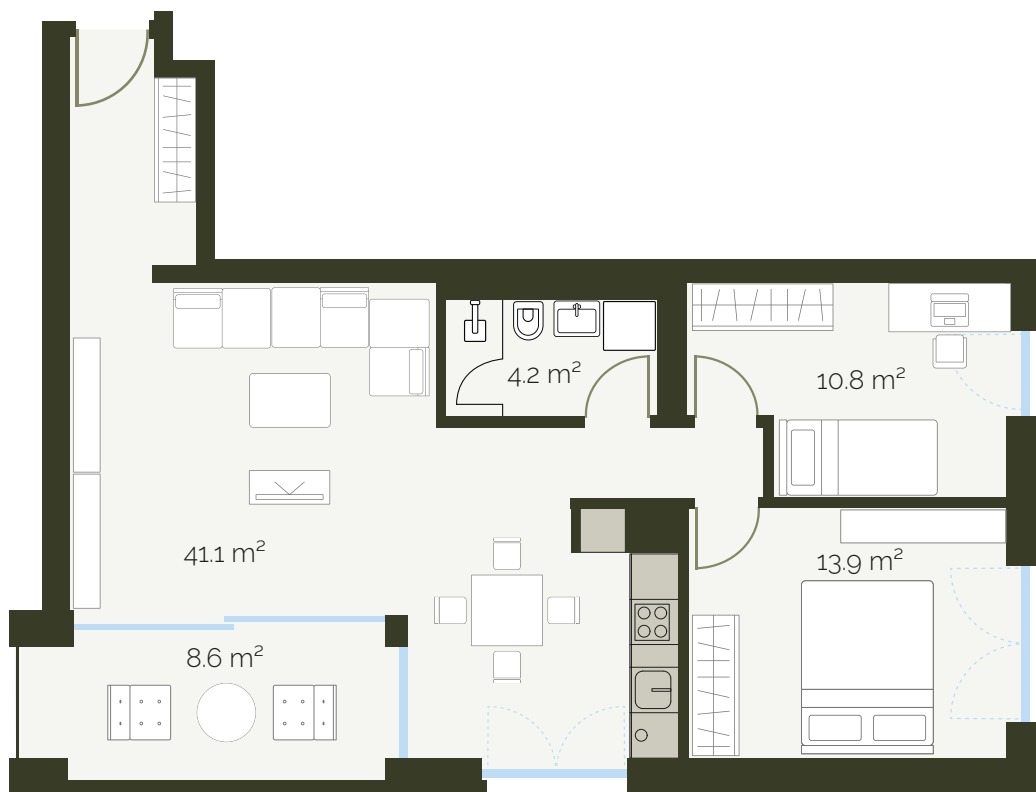

Corso San Gottardo 76
6830 Chiasso

www.calatea.ch

Appartamento 102

scala 1:100

| | | | |
|-------------|--------------------|----------------|-------------|
| piano: | 1° | pigione netta: | CHF 1'300.- |
| superficie: | 70 m ² | acconto spese: | CHF 200.- |
| locali: | 3½ | pigione lorda: | CHF 1'500.- |
| terrazzo: | 8.6 m ² | | |