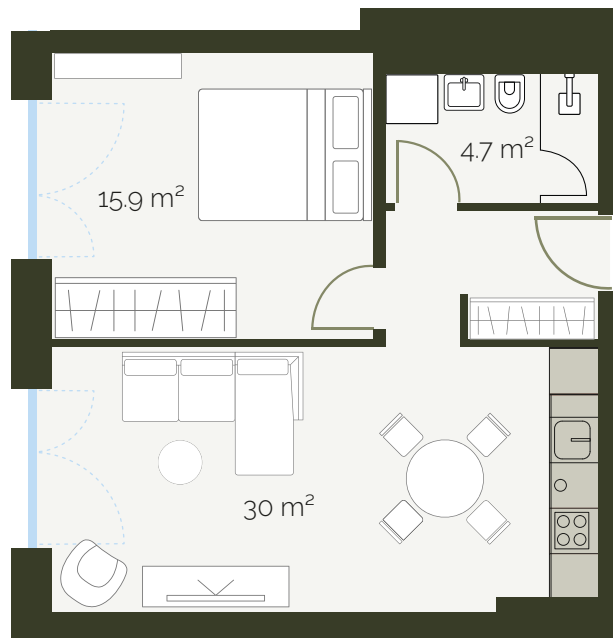

Corso San Gottardo 76
6830 Chiasso

www.calatea.ch

Appartamento 207

scala 1:100

piano:	2°	pigione netta:	CHF 900.-
superficie:	50.6 m ²	acconto spese:	CHF 150.-
locali:	2½	pigione lorda:	CHF 1'050.-