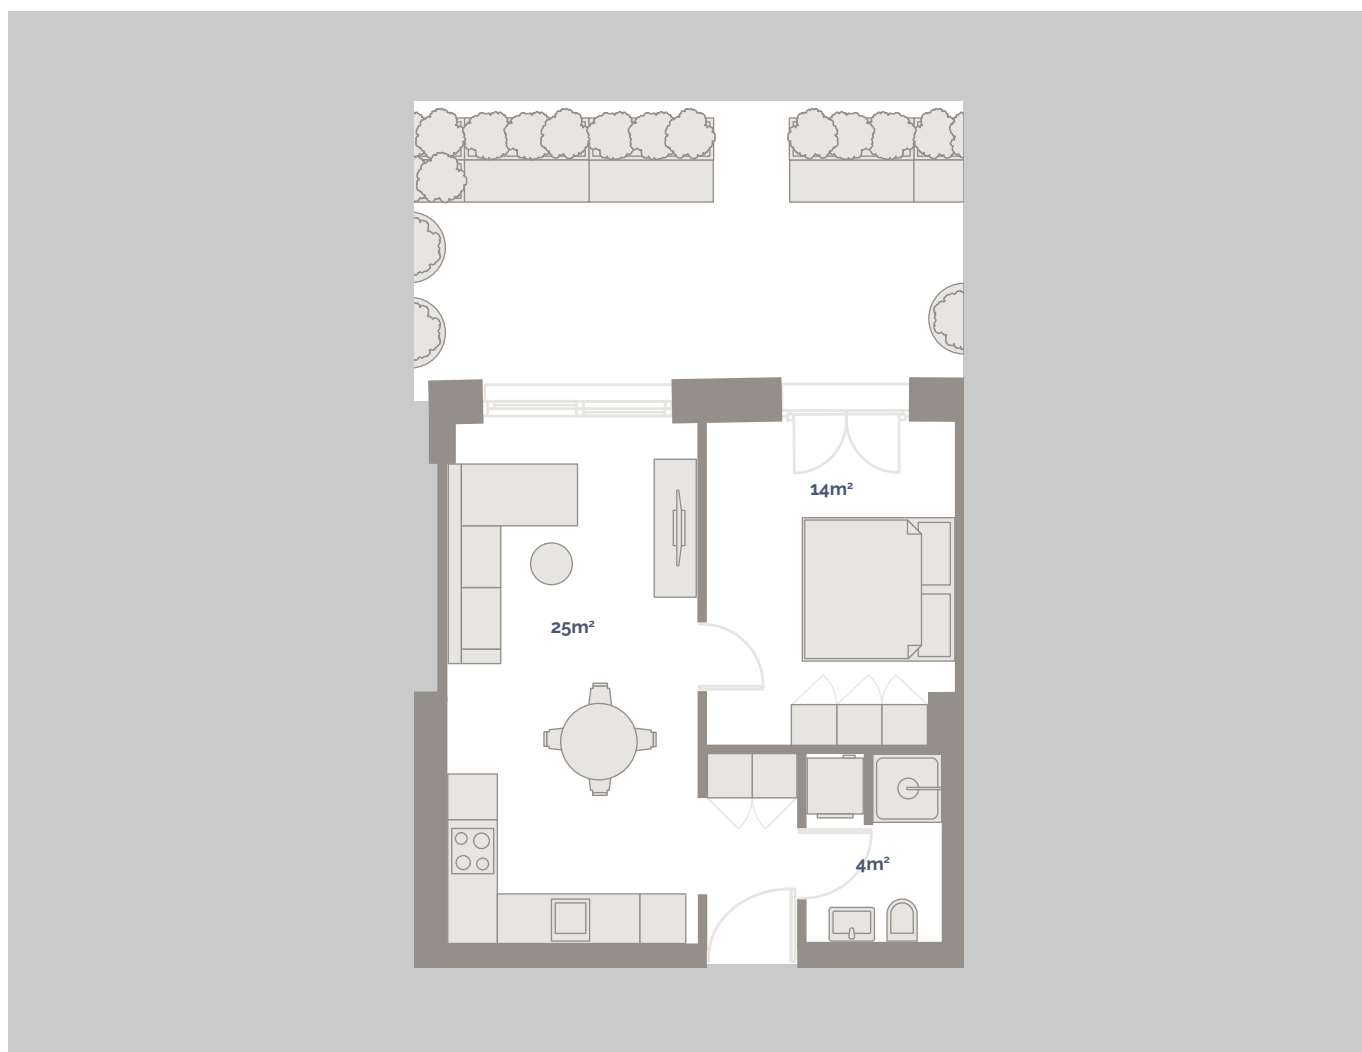

# Appartamento 01.1103

2.5 LOCALI

SCALA 1:100

Le planimetrie non sono vincolanti.  
Gli arredi sono puramente indicativi.  
E' riservato il diritto di apportare modifiche  
fino al completamento della costruzione.

<b>Piano</b>	1	<b>Pigione netta</b>	CHF 1'380.00
<b>Locali</b>	2.5	<b>Acconto spese</b>	CHF 160.00
<b>Superficie</b>	43m <sup>2</sup>	<b>Pigione lorda</b>	CHF 1'540.00