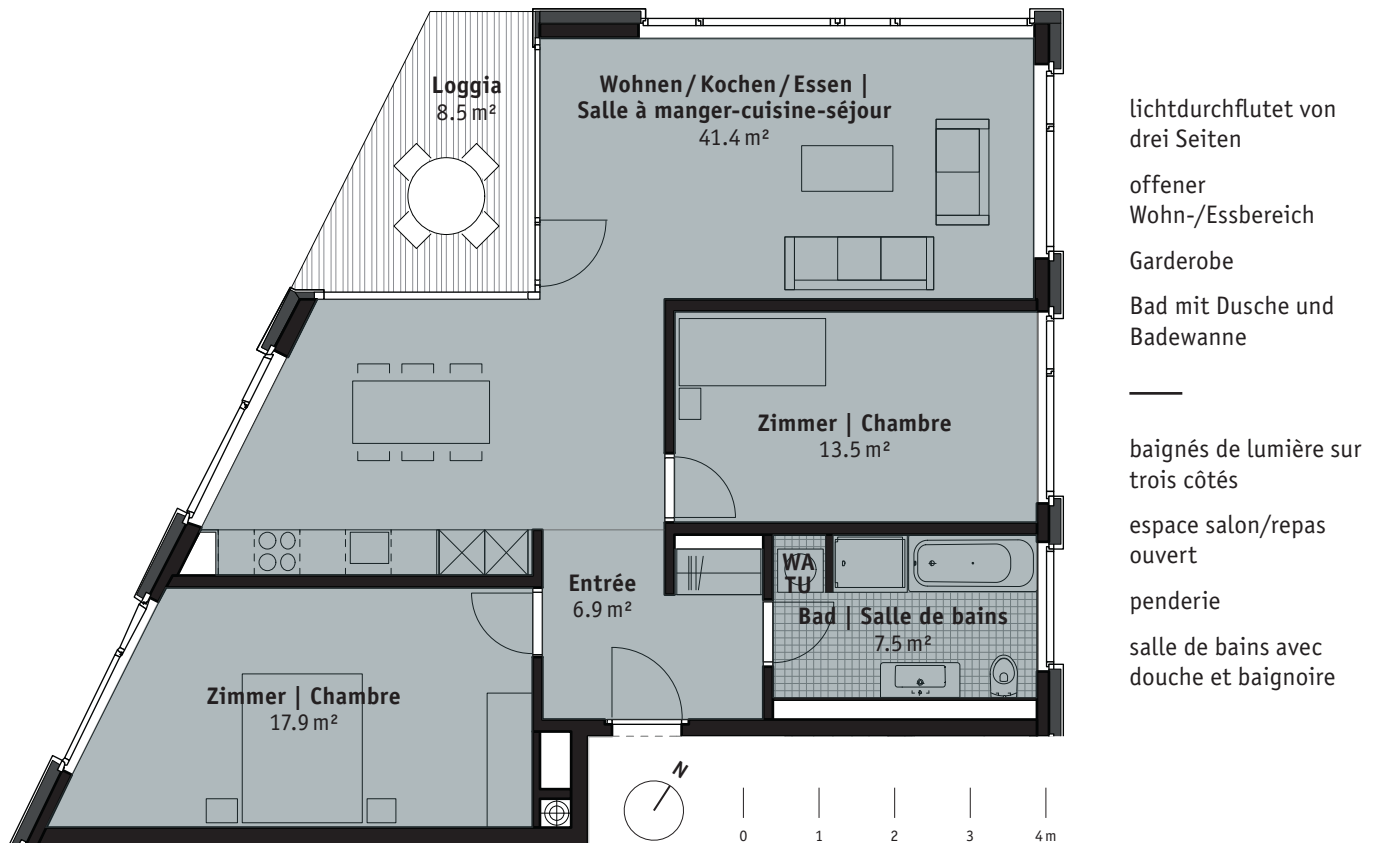

Stadtquartier an der Schüss
Le quartier de la Suze

3.5-ZIMMER-WOHNUNG | APPARTEMENT 3.5 PIÈCES

SCHWANENGASSE 19, BIEL | RUE DES CYGNES 19, BIENNE

COCKPIT

Wohnungsnummer | Numéro d'appartement

A.1.1/A.2.1/A.3.1/A.4.1/A.5.1/A.6.1/A.7.1

Stockwerk | Étage 1-7

Wohnfläche | Surface habitable 87.2 m²

Loggia | Loggia 8.5 m²