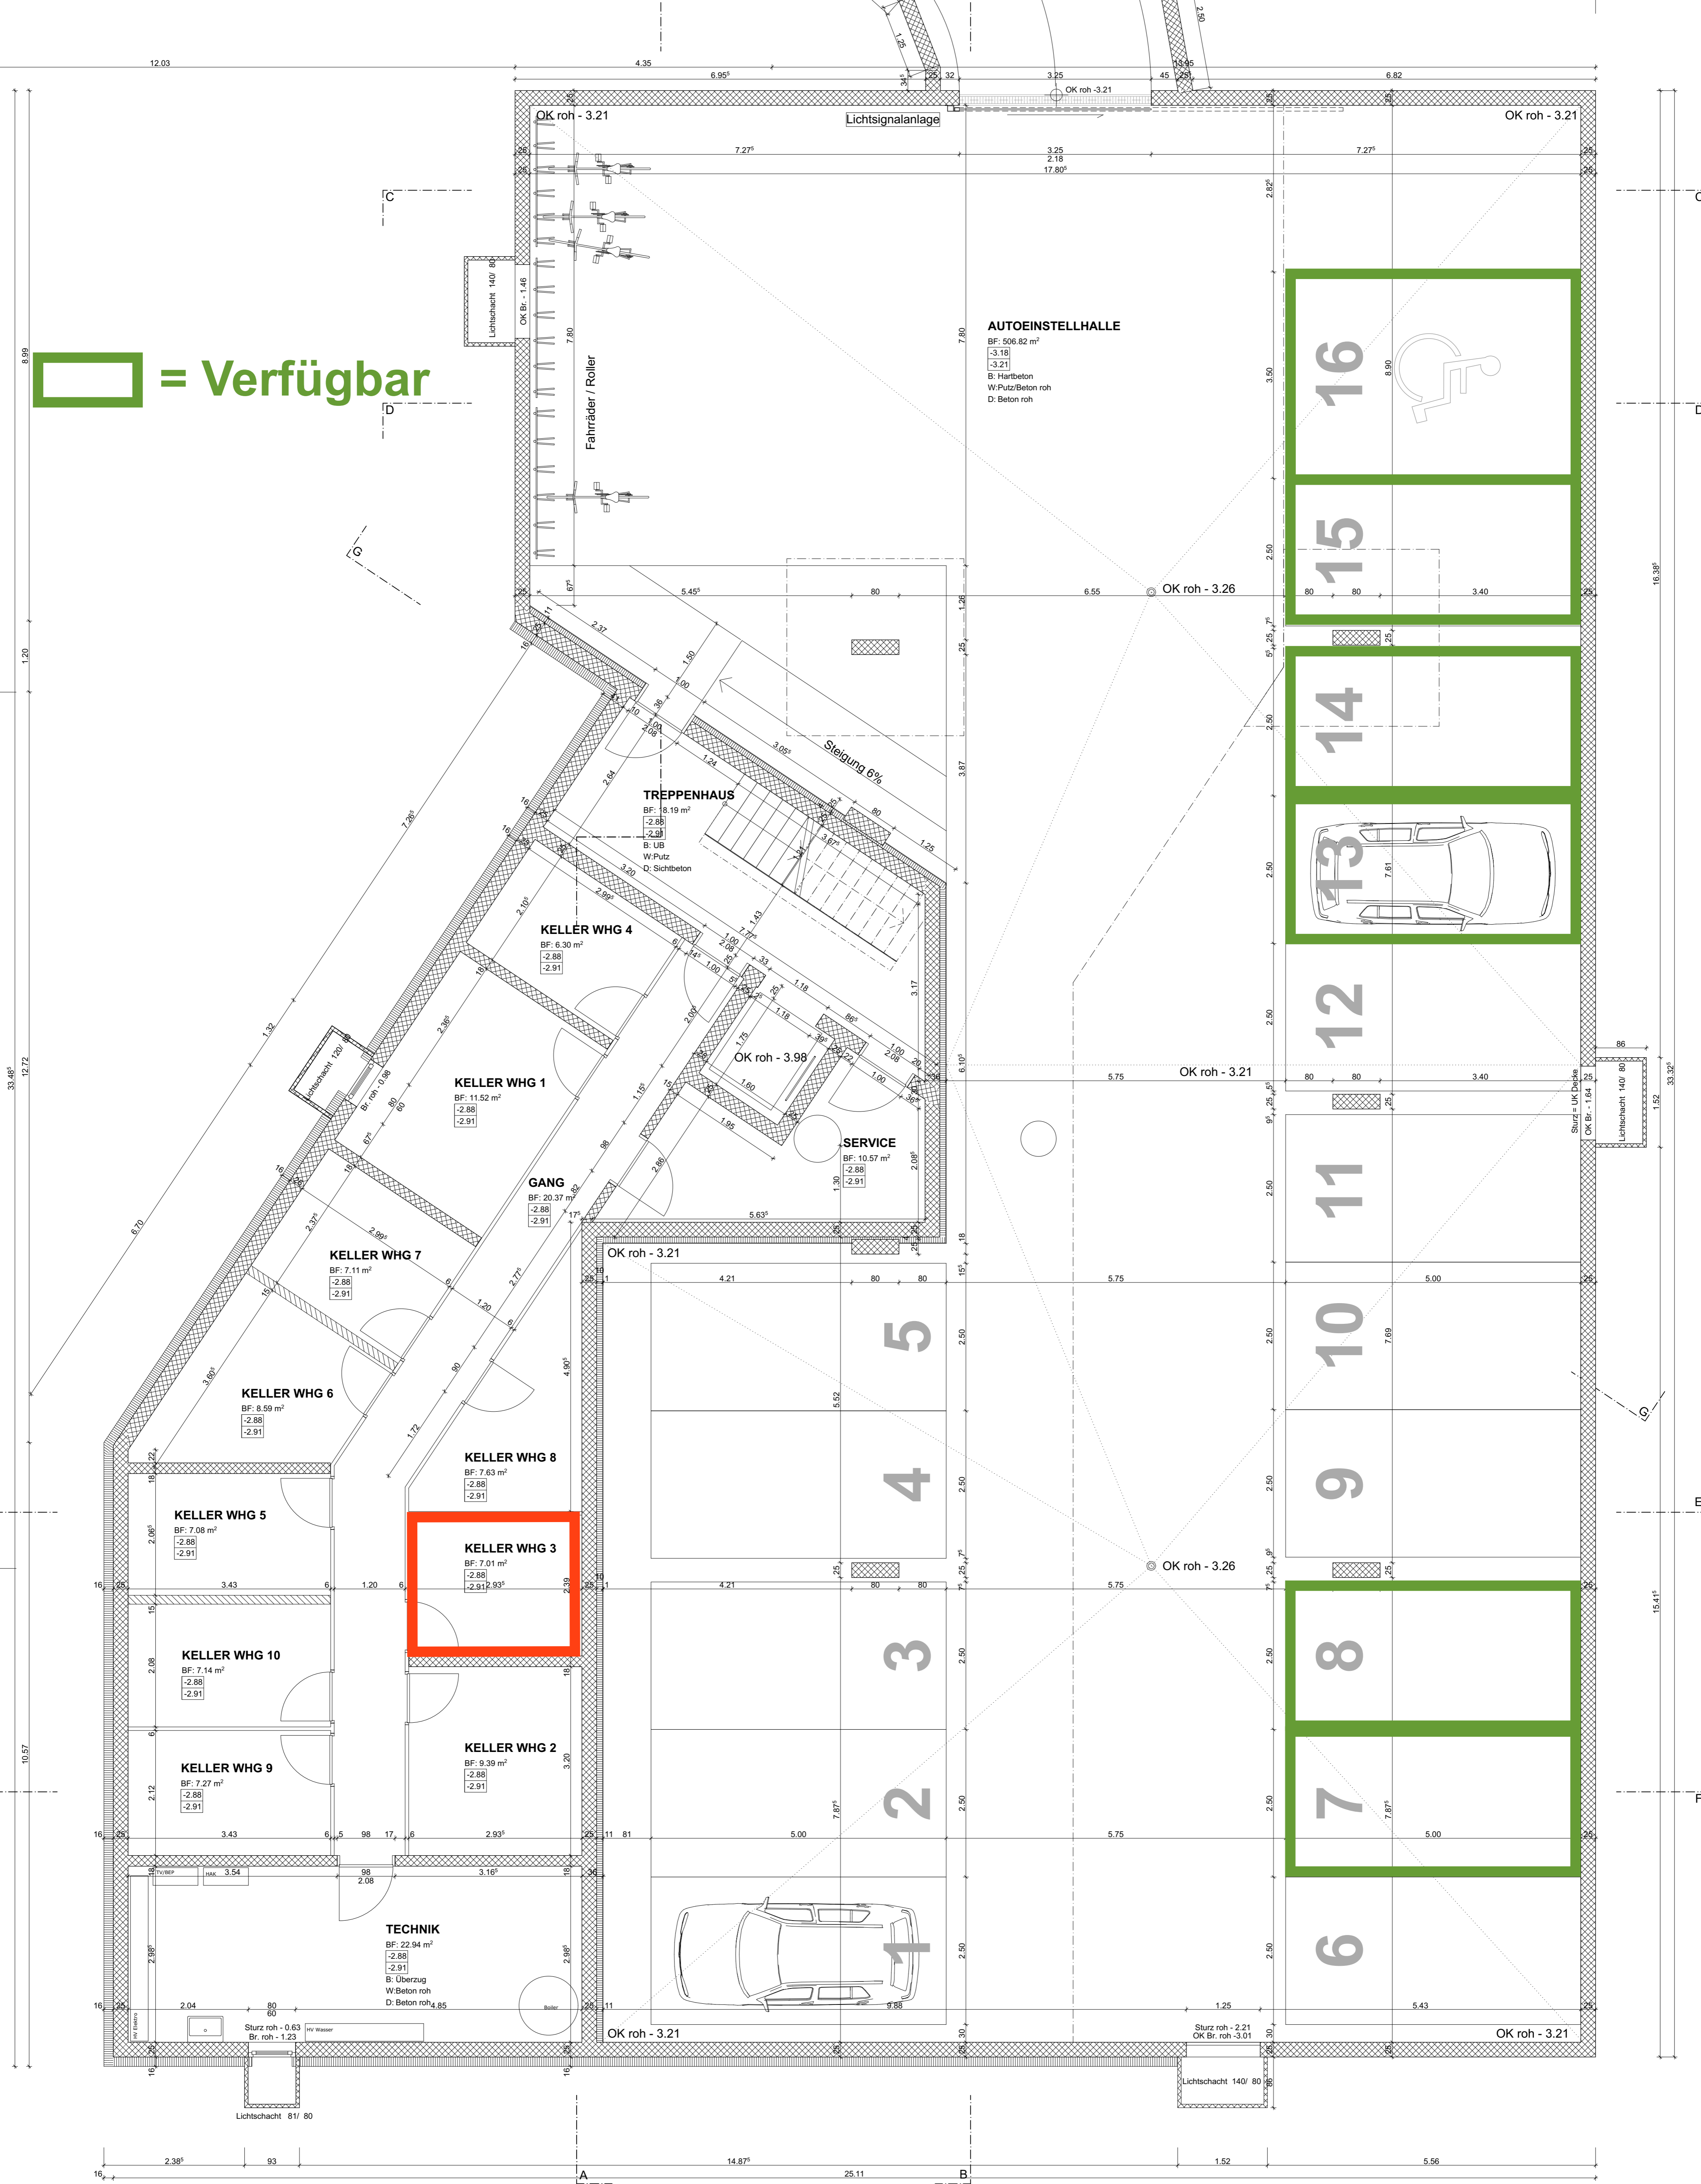

**[Green Box] = Verfügbar**

Neubau MFH, Austrasse 2, 4106 Therwil  
 Bauherrschaf: Baukonsortium Aue, Postfach 326, 4106 Therwil

**AF Grundrisse**  
 Untergeschoss, 150

Datum gez. Plan Nr.  
 27.01.22 jn 03