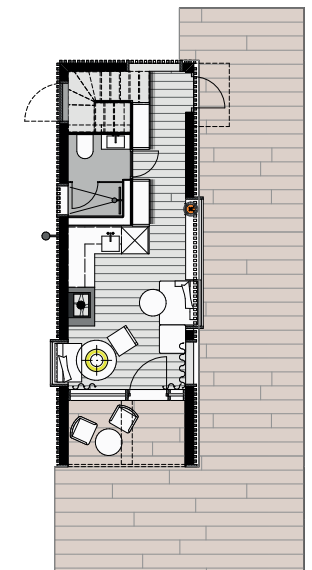

www.glovital.ch

Komfortabel und modern wohnen auf kleinstem Raum.

Unser neues, modular konzipiertes Tiny House ist da! Wählen Sie aus drei möglichen Ausführungsvarianten.

Sie werden staunen, was sich auf einer Wohnfläche von lediglich 35 m² realisieren lässt.

LIVINGTINY
BY GLOVITAL

Tiny House Seitenansicht

Fassade
Variante 1

Innenansicht
Variante 1

Tiny House Ausführungsvarianten

Variante 1
Tiny Single House

Variante 2
Tiny + House

Variante 3
Tiny Double House

Tiny House Objektangaben

Preise in CHF

Grundmass (LxB)	9.0 x 3.5 m
Höhe Giebeldach (LxB)	4.3 x 5.9 m
Wohnfläche	ca. 35 m ²
Gedeckte Terrasse	ca. 4 m ²
Preis*	ab 268'000

* inkl. MwSt. / exkl. Baugesuch, Fundament, Erschliessung

- Vollisoliert nach Schweizer Norm
- Heizung Pelletofen
- Dusche / Toilette / Lavabo
- Bodenbelag Vinyl
- Küche
- Grosszügige Fenster inkl. zwei Dachfenster

Grundriss
Variante 1