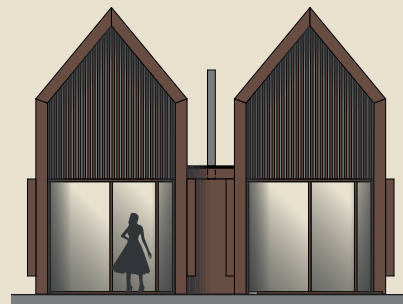

www.glovital.ch

Komfortabel und modern wohnen auf kleinstem Raum.

Unser neues, modular konzipiertes Tiny House ist da! Wählen Sie aus drei möglichen Ausführungsvarianten.

Sie werden staunen, was sich auf einer Wohnfläche von lediglich 35 m² realisieren lässt.

LIVINGTINY
BY GLOVITAL

Tiny House Seitenansicht

Fassade
Variante 1

Innenansicht
Variante 1

Tiny House Ausführungsvarianten

Variante 1
Tiny Single House

Variante 2
Tiny + House

Variante 3
Tiny Double House

Tiny House Objektangaben

Preise in CHF

Grundmass (LxB)	9.0 x 3.5 m
Höhe Giebeldach (LxB)	4.3 x 5.9 m
Wohnfläche	ca. 35 m ²
Gedeckte Terrasse	ca. 4 m ²
Preis*	ab 268'000

* inkl. MwSt. / exkl. Baugesuch, Fundament, Erschliessung