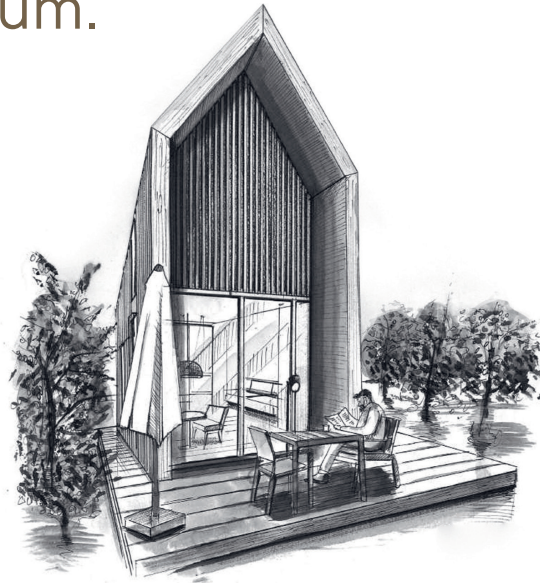

www.glovital.ch

Komfortabel und modern wohnen auf kleinstem Raum.

Unser neues, modular konzipiertes Tiny House ist da! Wählen Sie aus drei möglichen Ausführungsvarianten.

Sie werden staunen, was sich auf einer Wohnfläche von lediglich 35 m² realisieren lässt.