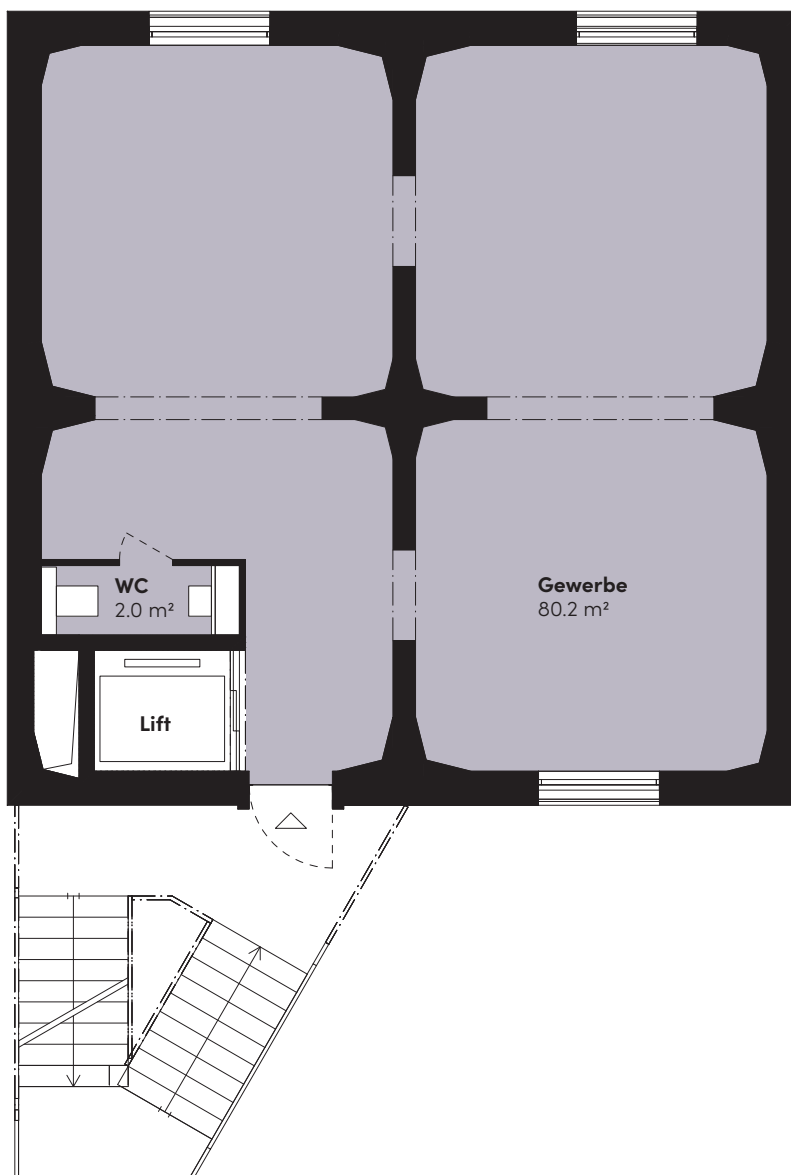

**SILO  
GEWERBE S3**

Industriestrasse | 6440 Ingenbohl

**3. Obergeschoss**

Gewerbefläche: 82.2 m<sup>2</sup>

[WWW.NOVA-PORT.CH](http://WWW.NOVA-PORT.CH)

**ARLEWO**

Herrengasse 7 | Postfach | 6431 Schwyz  
T 041 818 50 00 | [info@nova-port.ch](mailto:info@nova-port.ch)

0 1 3 5 m

Alle Angaben, Pläne, Zeichnungen usw. sind unverbindlich.  
Bei sämtlichen Flächenangaben handelt es sich um Circumasse.  
Änderungen bleiben bis Bauvollendung vorbehalten.