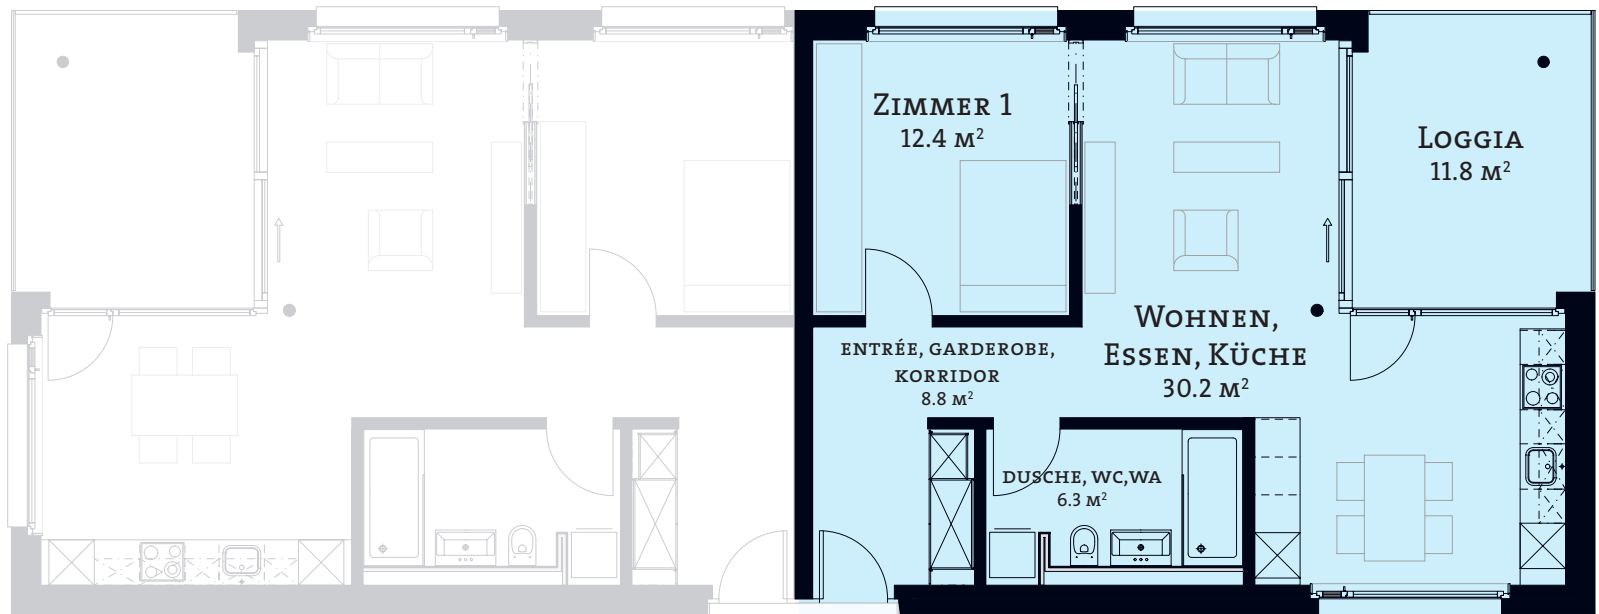

SCHÖNBÜHL ALLEE

2 1/2

Zimmer-Wohnungen

HAUS 13 -2

ATTIKAGESCHOSS | WHG -NR. 13-52
4. OBERGESCHOSS | WHG -NR. 13-42
3. OBERGESCHOSS | WHG -NR. 13-32
2. OBERGESCHOSS | WHG -NR. 13-22
1. OBERGESCHOSS | WHG -NR. 13-12
EG ERDGESCHOSS | WHG -NR. 13-02

2 1/2 ZIMMER-WOHNUMG
NETTOWOHNFLÄCHE 57.7 M²

1:100