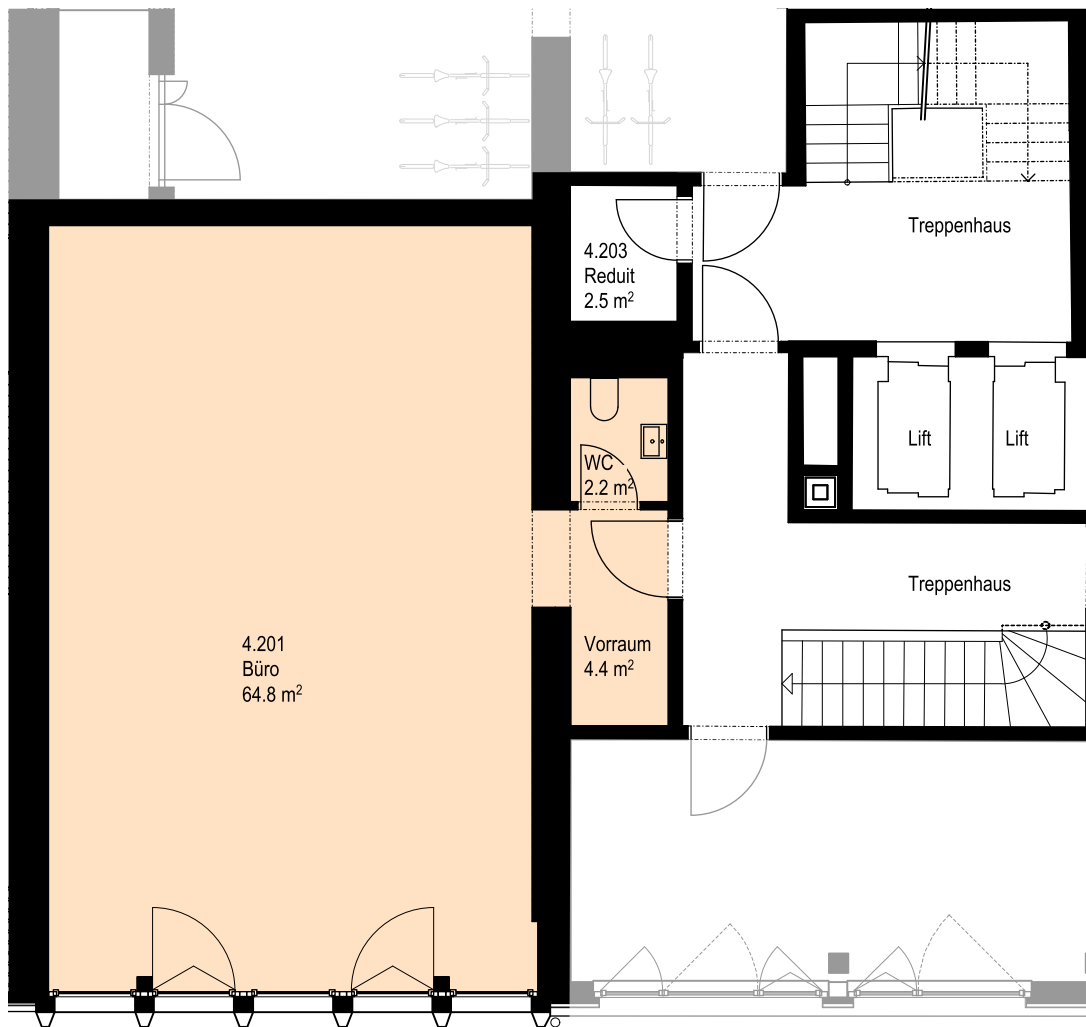

<b>Objekt</b>	Wesemlinstrasse 4	
<b>Art</b>	Büro	
<b>Gewerbefläche ca.</b>	71.4 m <sup>2</sup>	
<b>Objekt-Nr.</b>	4.201	2.0G

Änderungen vorbehalten. Alle Angaben ohne Gewähr. Die Quadratmeterangaben können innerhalb eines Typen bis zu einem Quadratmeter abweichen.  
Stand 08.09.2018

1:100 – unskaliert ausgedruckt auf A4