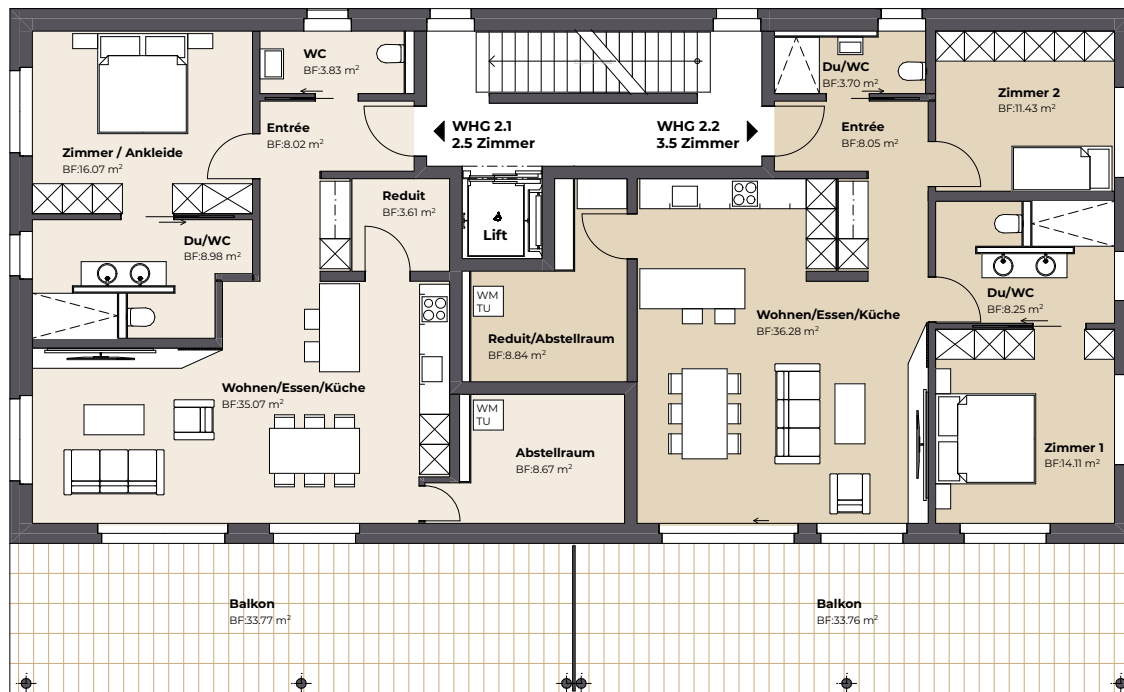

## 2.5 ZIMMERWOHNUNG

Wohnung 2.1  
Wohnfläche: 84.7 m<sup>2</sup>  
Balkon: 34 m<sup>2</sup>

## 3.5 ZIMMERWOHNUNG

Wohnung 2.2  
Wohnfläche: 91.5 m<sup>2</sup>  
Balkon: 34 m<sup>2</sup>

# 2. OBERGESCHOSS