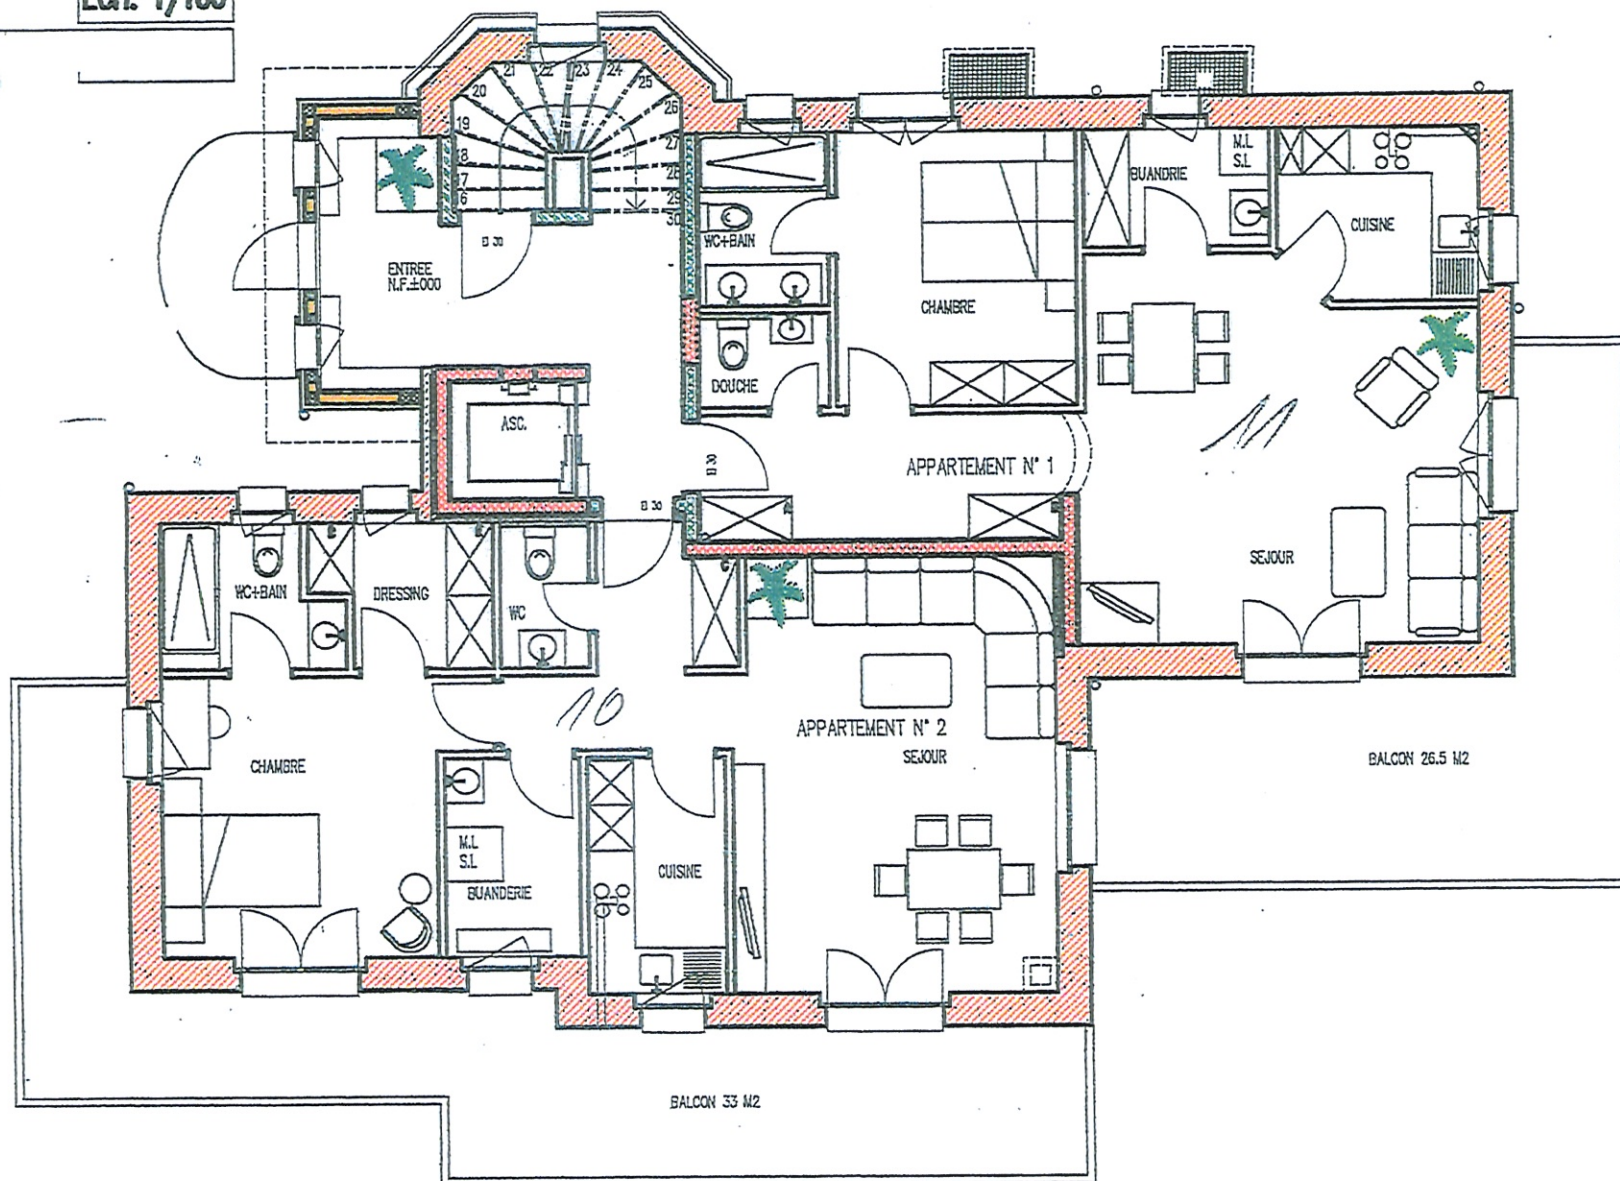

A GRANS

REZ-DE-JARDIN

ECH. 1/100

13.11.2008 F.M. 23.02.2009 F.M. 03.02.2010 F.M.
15.01.2009 J.J. 01.11.2009 F.M.
VARIANTE BRIQUE THERMOCELLIT (43 cm)

PPE 54 407