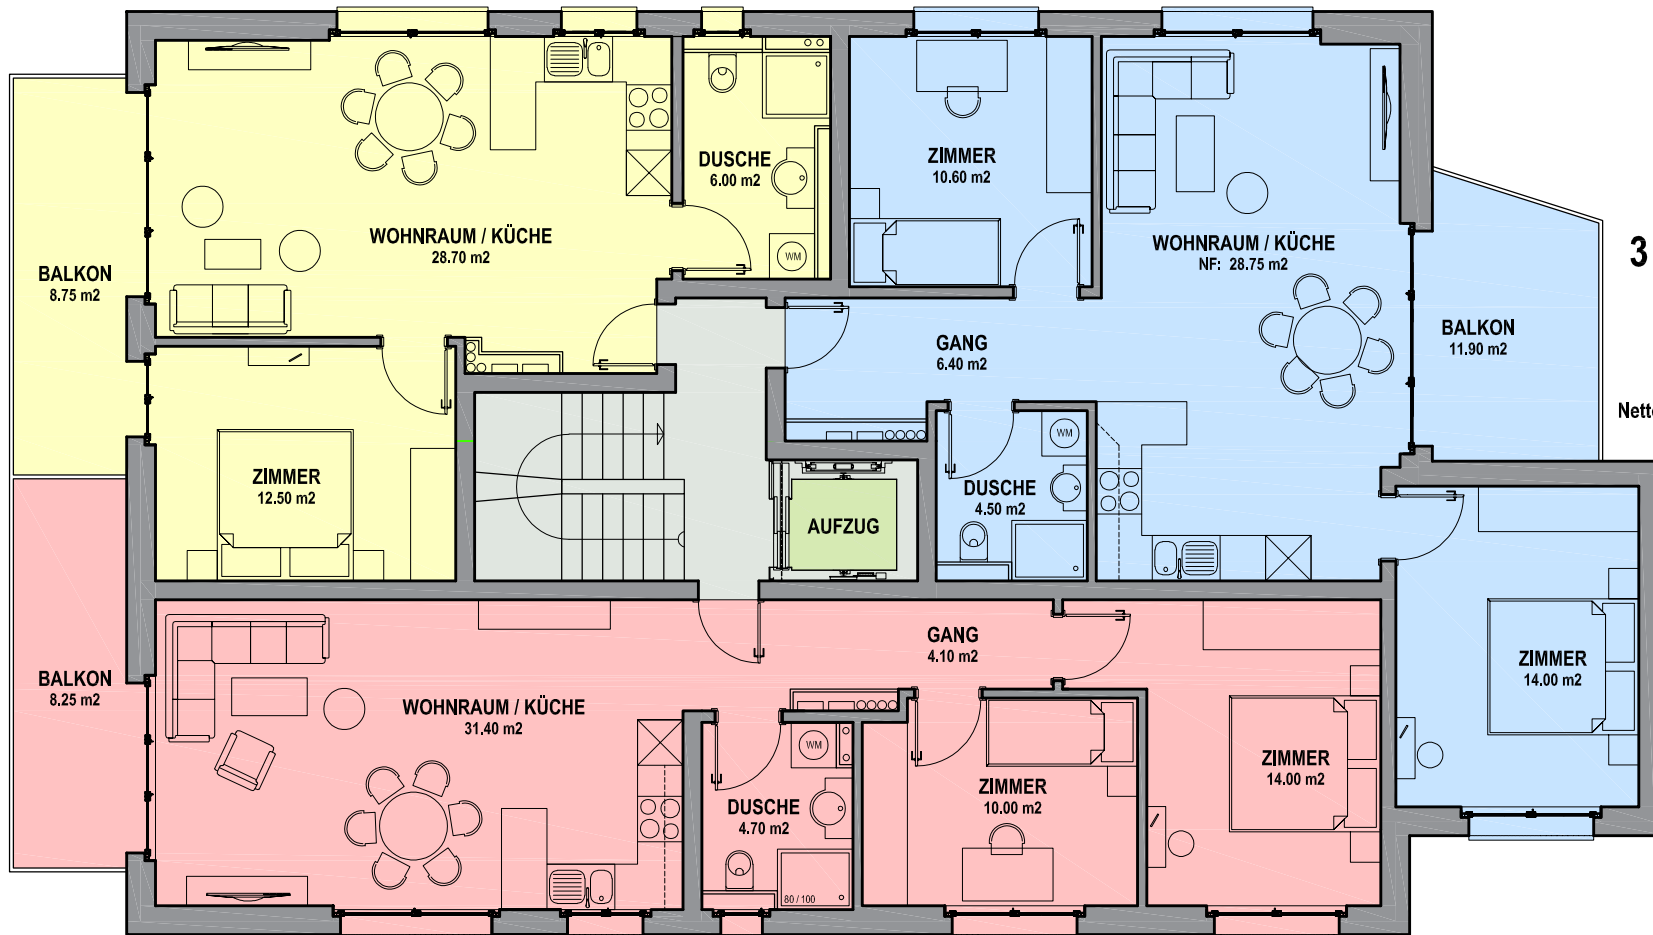

MFH ASTORIA in Steg

Mst. 1:100

2 Zi-Wo

Nr. 12
Nr. 22
Nr. 32

Netto Wohnfläche
47.21 m²

3 Zi-Wo

Nr. 11
Nr. 21
Nr. 31

Netto Wohnfläche
64.37 m²

3 Zi-Wo

Nr. 13
Nr. 23
Nr. 33

Netto Wohnfläche
64.22 m²