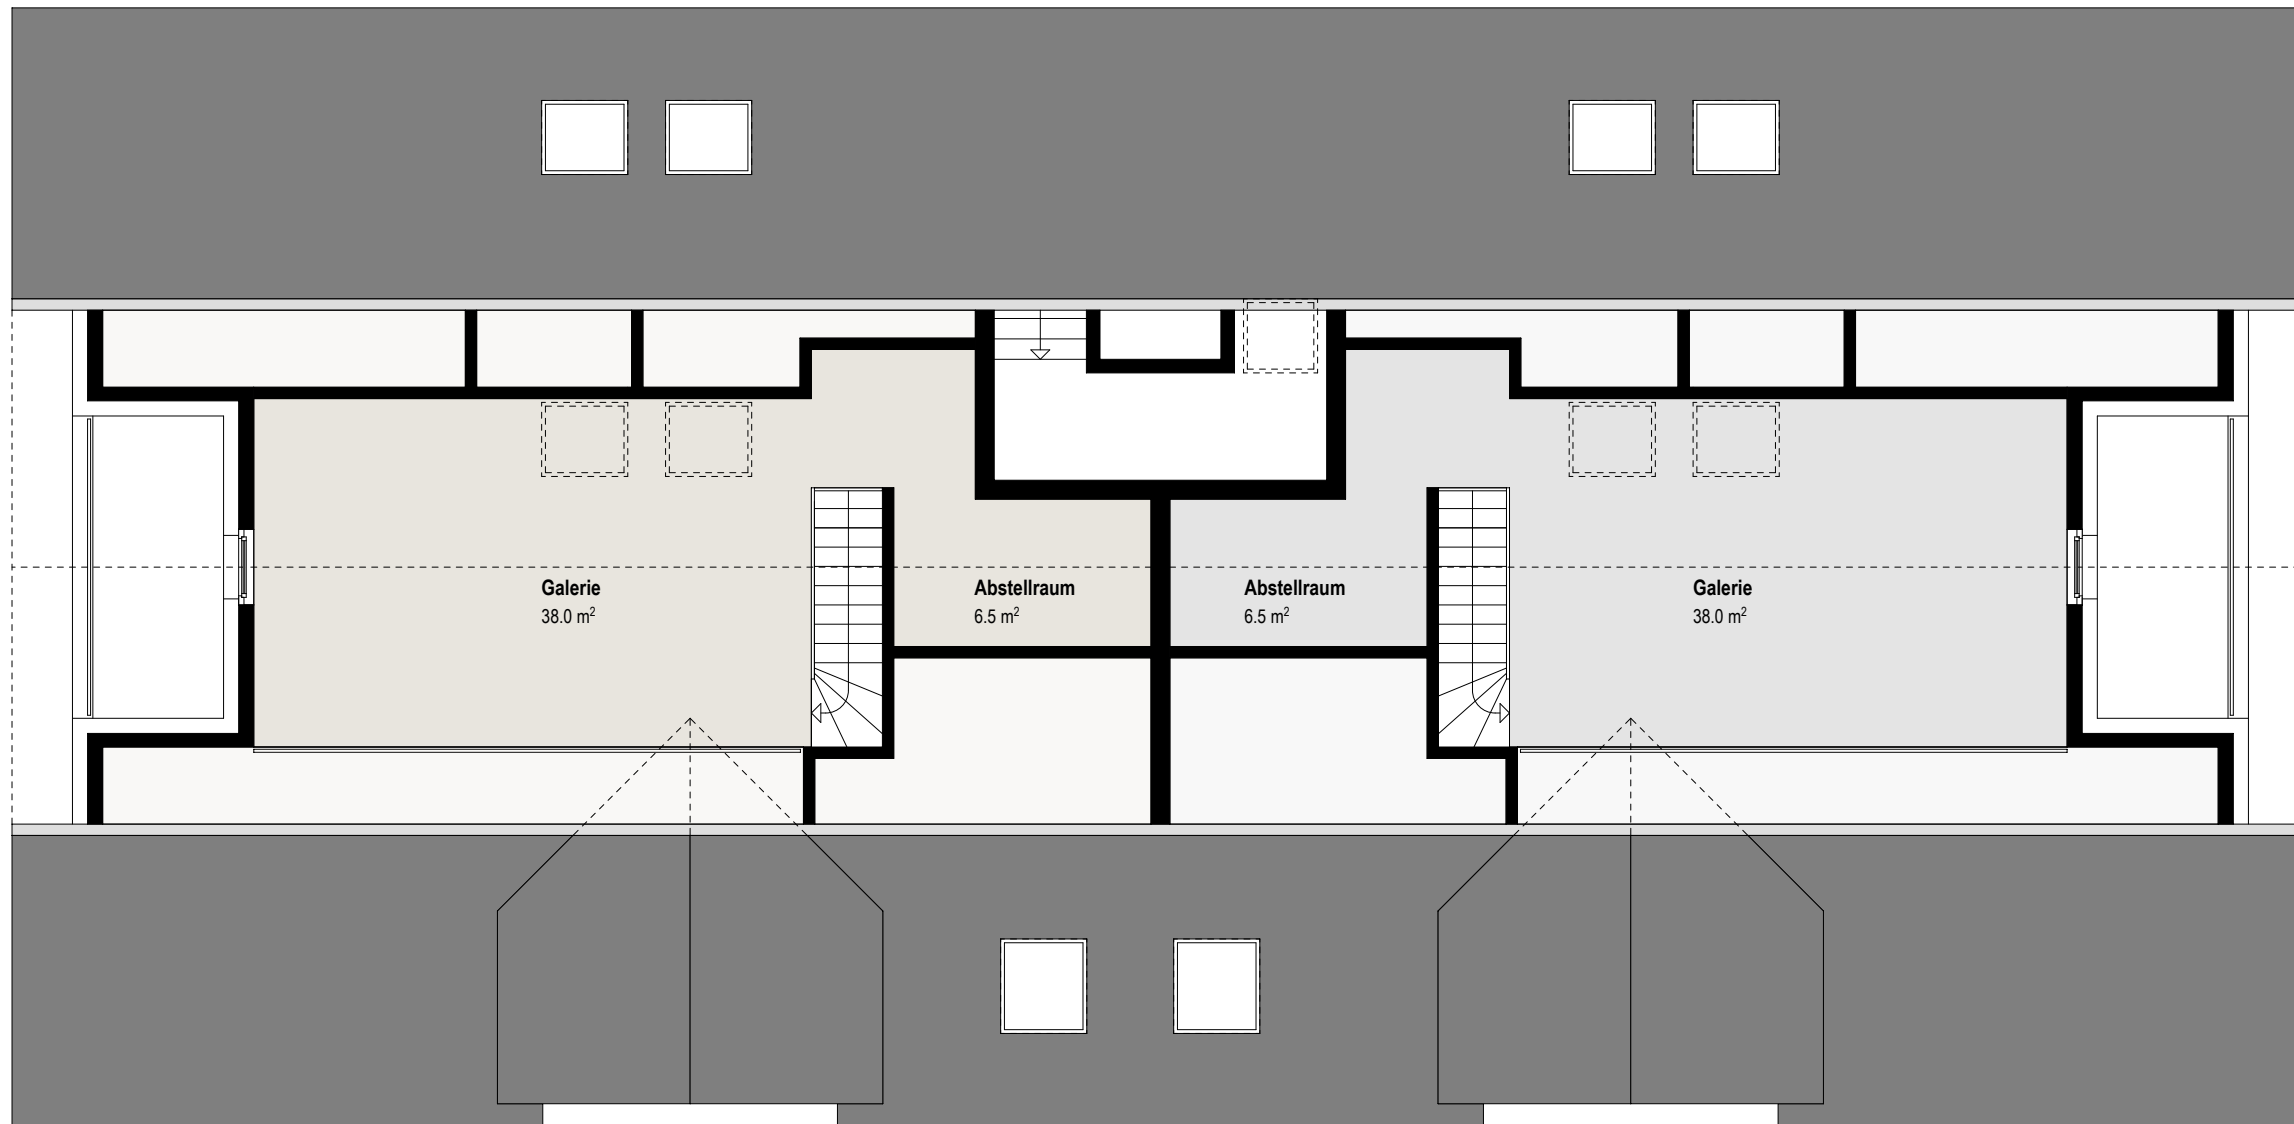

Winterthurerstrasse 55b, 8370 Simnach

22.11.2023

Wohnung 304

3.5 Zimmer	
Wohnen NGF	90.0 m ²
Wohnen BF	85.5 m ²
Balkon	11.0 m ²

Wohnung 303

2.5 Zimmer	
Wohnen NGF	60.0 m ²
Wohnen BF	57.0 m ²
Balkon	7.5 m ²

Wohnung 302

1.5 Zimmer	
Wohnen NGF	40.0 m ²
Wohnen BF	38.0 m ²
Balkon	6.0 m ²

Wohnung 301

4.5 Zimmer	
Wohnen NGF	113.0 m ²
Wohnen BF	106.0 m ²
Balkon	11.0 m ²

Änderungen bleiben bis Bauvollendung vorbehalten.
Bei sämtlichen Flächenangaben handelt es sich um Zirkumasse.

Wohnung 402

5.5 Zimmer	
Wohnen NGF	187.0 m ²
Wohnen BF	136.0 m ²
Galerie BF	44.5 m ²
Loggia	13.0 m ²

Wohnung 401

5.5 Zimmer	
Wohnen NGF	187.0 m ²
Wohnen BF	136.0 m ²
Galerie BF	44.5 m ²
Loggia	13.0 m ²

Galerie 402

5.5 Zimmer	
Wohnen NGF	187.0 m ²
Wohnen BF	136.0 m ²
Galerie BF	44.5 m ²
Loggia	13.0 m ²

Galerie 401

5.5 Zimmer	
Wohnen NGF	187.0 m ²
Wohnen BF	136.0 m ²
Galerie BF	44.5 m ²
Loggia	13.0 m ²