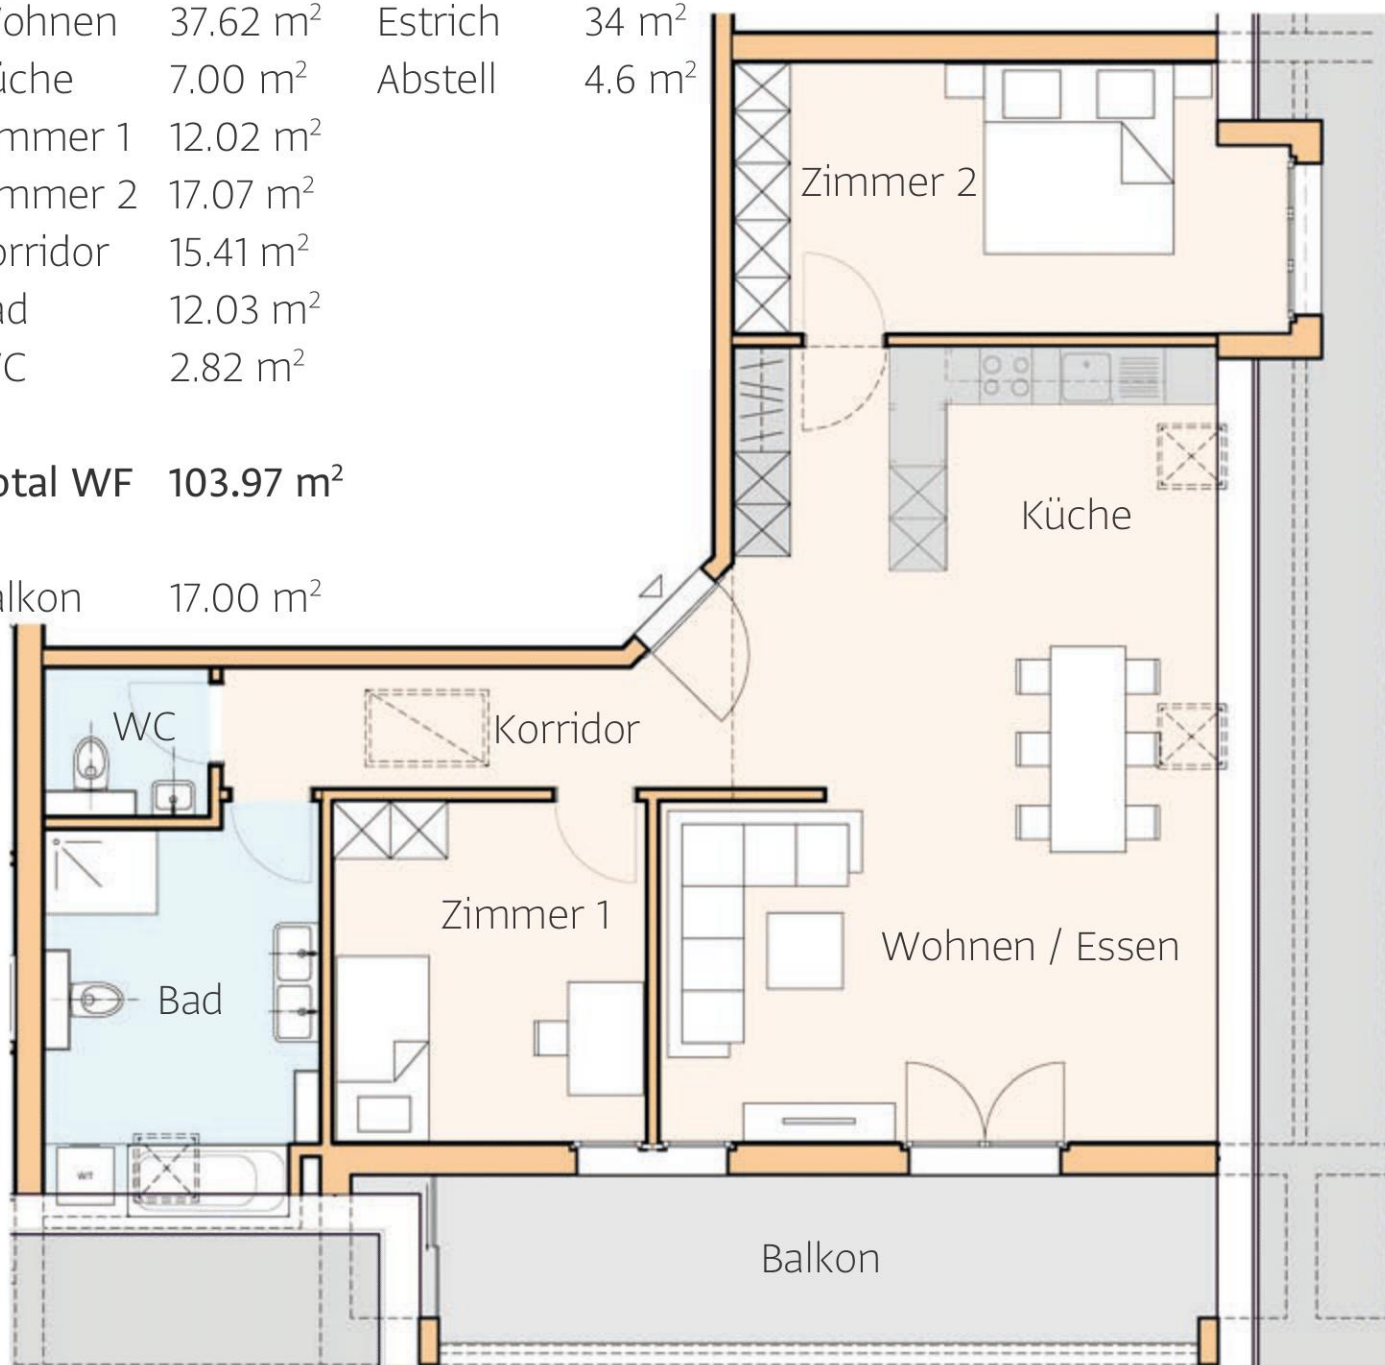

Wohnung 32

3.5 Zimmer im DG

Wohnen	37.62 m ²	Estrich	34 m ²
Küche	7.00 m ²	Abstell	4.6 m ²
Zimmer 1	12.02 m ²		
Zimmer 2	17.07 m ²		
Korridor	15.41 m ²		
Bad	12.03 m ²		
WC	2.82 m ²		

Total WF 103.97 m²

Balkon 17.00 m²

ca. m 0 1 2 3 4 5