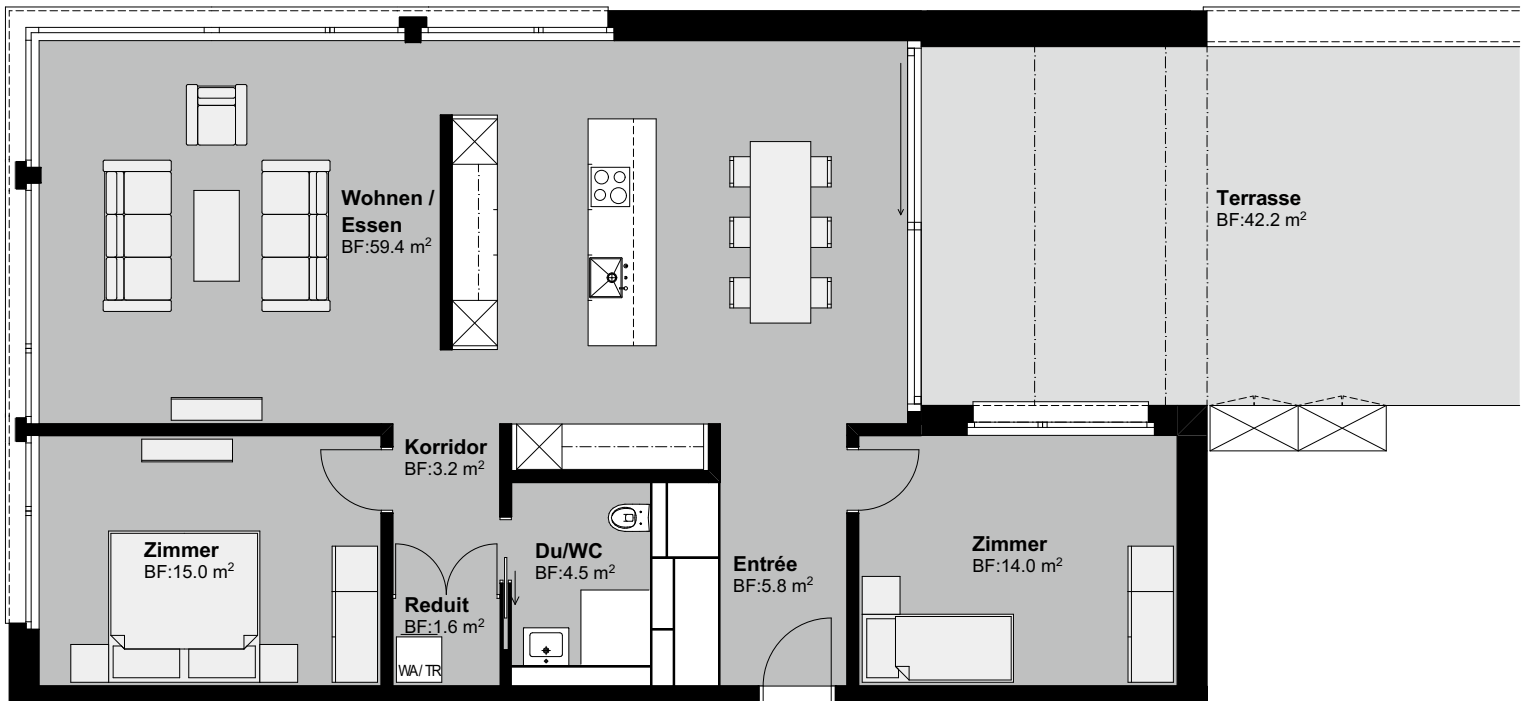

Haus Birke

B 3.4

Whg. Nr.	Etage	Grösse	Wohnfläche	Terrasse
B 3.4	Attika	3 ½ Zimmer	109.8 m ²	42.2m ²

BELANO[®]
ZUHAUSE

Haus Ahorn

Haus Birke

Haus Carolina