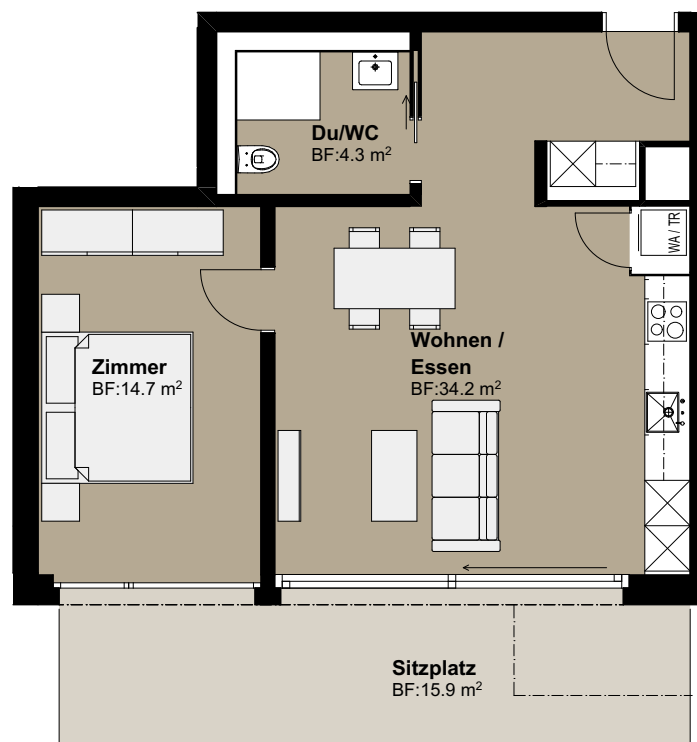

Haus Ahorn

A 0.4

Whg. Nr.	Etage	Grösse	Wohnfläche	Sitzplatz
A 0.4	Erdgeschoss	2 ½ Zimmer	56.5 m ²	15.9 m ²

BELANO[®]
ZUHAUSE

Haus Ahorn

Haus Birke

Haus Carolina