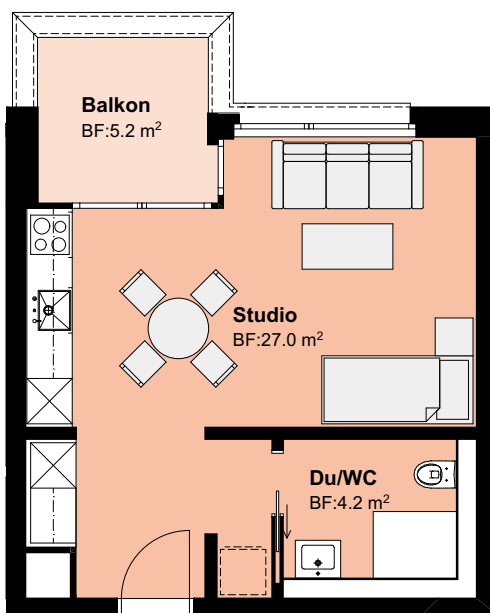

Haus Carolina

C 1.2 / C 2.2

Whg. Nr.	Etage	Grösse	Wohnfläche	Balkon
C 1.2	1. Obergeschoss	Studio	33.9 m ²	5.2 m ²
C 2.2	2. Obergeschoss	Studio	33.9 m ²	5.2 m ²

BELANO[®]
ZUHAUSE

Haus Ahorn

Haus Birke

Haus Carolina