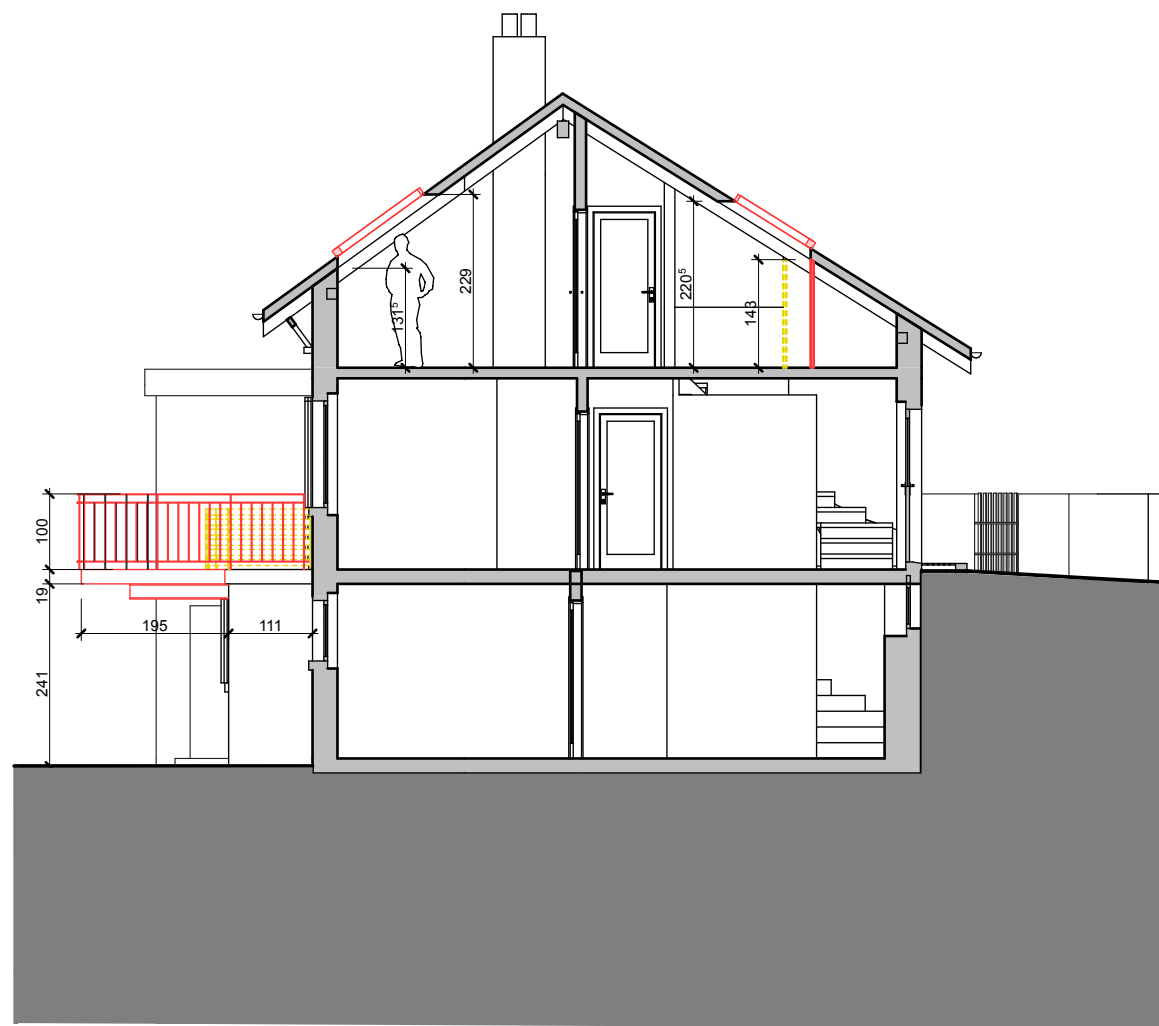

007-12	TRANSFORMATION ET RENOVATION D'UNE VILLA A HAUTERIVE		2023-1
	MONSIEUR RAYMOND BOILLAT - RUE DE BEAUMONT 14 - 2068 HAUTERIVE		
tiré le	REZ-DE-CHAUSSÉE INFÉRIEUR		modifié le
10.07.23			27.07.2015
			10.07.2023
	Rochefort le 10.07.2023		échelle 1:100
pierre-laurent denis - architecte - l'érable 13 - CH 2019 rochefort - tél. +41 (0) 32 855 18 18 - fax. +41 (0) 32 855 18 21 - mobile +41 (0) 79 357 14 02 - mail pierre-laurent.denis@bluewin.ch			

COUPE B-B

COUPE A-A

COUPE B-B

1ER ÉTAGE

COUPE A-A

1ER ÉTAGE

1:100

007-12	TRANSFORMATION ET RENOVATION D'UNE VILLA A HAUTERIVE MONSIEUR RAYMOND BOILLAT - RUE DE BEAUMONT 14 - 2068 HAUTERIVE		
tiré le	1ER ÉTAGE		modifié le
10.07.23			27.07.2015
			10.07.2023
	Rochefort le 10.07.2023		échelle 1:100
pierre-laurent denis - architecte - l'érable 13 - CH 2019 rochefort - tél. +41 (0) 32 855 18 18 - fax. +41 (0) 32 855 18 21 - mobile +41 (0) 79 357 14 02 - mail pierre-laurent.denis@bluewin.ch			

COUPE A-A

1:100

COUPE B-B

1:100

007-12	TRANSFORMATION ET RENOVATION D'UNE VILLA A HAUTERIVE MONSIEUR RAYMOND BOILLAT - RUE DE BEAUMONT 14 - 2068 HAUTERIVE		
tiré le	COUPE A-A, COUPE B-B		modifié le
10.07.23			27.07.2015
			10.07.2023
	Rochefort le 10.07.2023		échelle 1:100
pierre-laurent denis - architecte - l'érable 13 - CH 2019 rochefort - tél. +41 (0) 32 855 18 18 - fax. +41 (0) 32 855 18 21 - mobile +41 (0) 79 357 14 02 - mail pierre-laurent.denis@bluewin.ch			