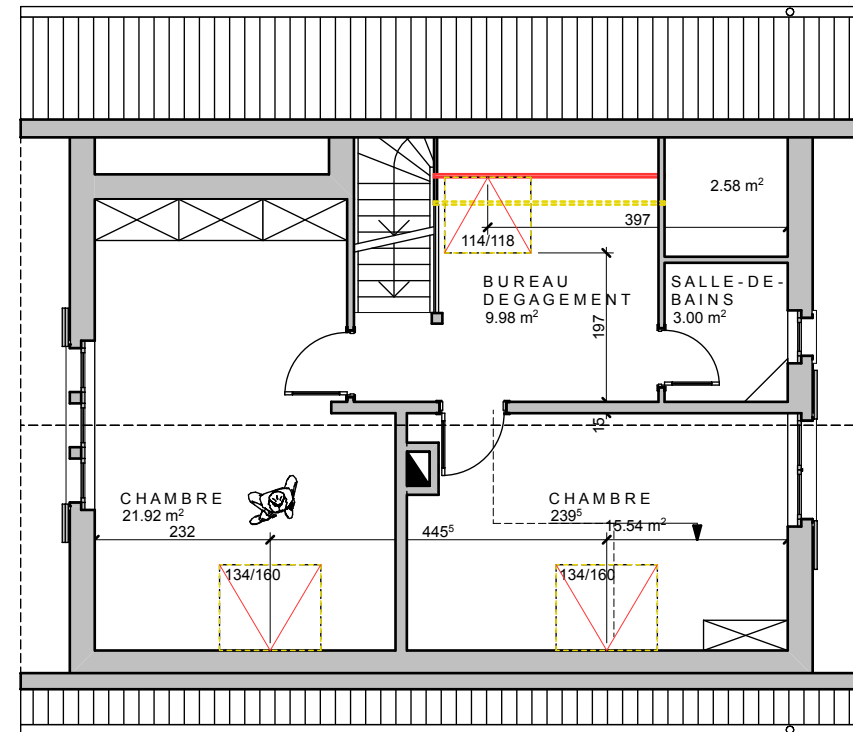

007-12	TRANSFORMATION ET RENOVATION D'UNE VILLA A HAUTERIVE		2023-1
	MONSIEUR RAYMOND BOILLAT - RUE DE BEAUMONT 14 - 2068 HAUTERIVE		
tiré le	REZ-DE-CHAUSSÉE INFÉRIEUR		modifié le
10.07.23			27.07.2015
			10.07.2023
	Rochefort le 10.07.2023		échelle 1:100
pierre-laurent denis - architecte - l'érable 13 - CH 2019 rochefort - tél. +41 (0) 32 855 18 18 - fax. +41 (0) 32 855 18 21 - mobile +41 (0) 79 357 14 02 - mail pierre-laurent.denis@bluewin.ch			

COUPE B-B

COUPE A-A

COUPE B-B

1ER ÉTAGE

COUPE A-A

1ER ÉTAGE

1:100

007-12	TRANSFORMATION ET RENOVATION D'UNE VILLA A HAUTERIVE MONSIEUR RAYMOND BOILLAT - RUE DE BEAUMONT 14 - 2068 HAUTERIVE		
tiré le	1ER ÉTAGE		modifié le
10.07.23			27.07.2015
			10.07.2023
	Rochefort le 10.07.2023		échelle 1:100
pierre-laurent denis - architecte - l'érable 13 - CH 2019 rochefort - tél. +41 (0) 32 855 18 18 - fax. +41 (0) 32 855 18 21 - mobile +41 (0) 79 357 14 02 - mail pierre-laurent.denis@bluewin.ch			