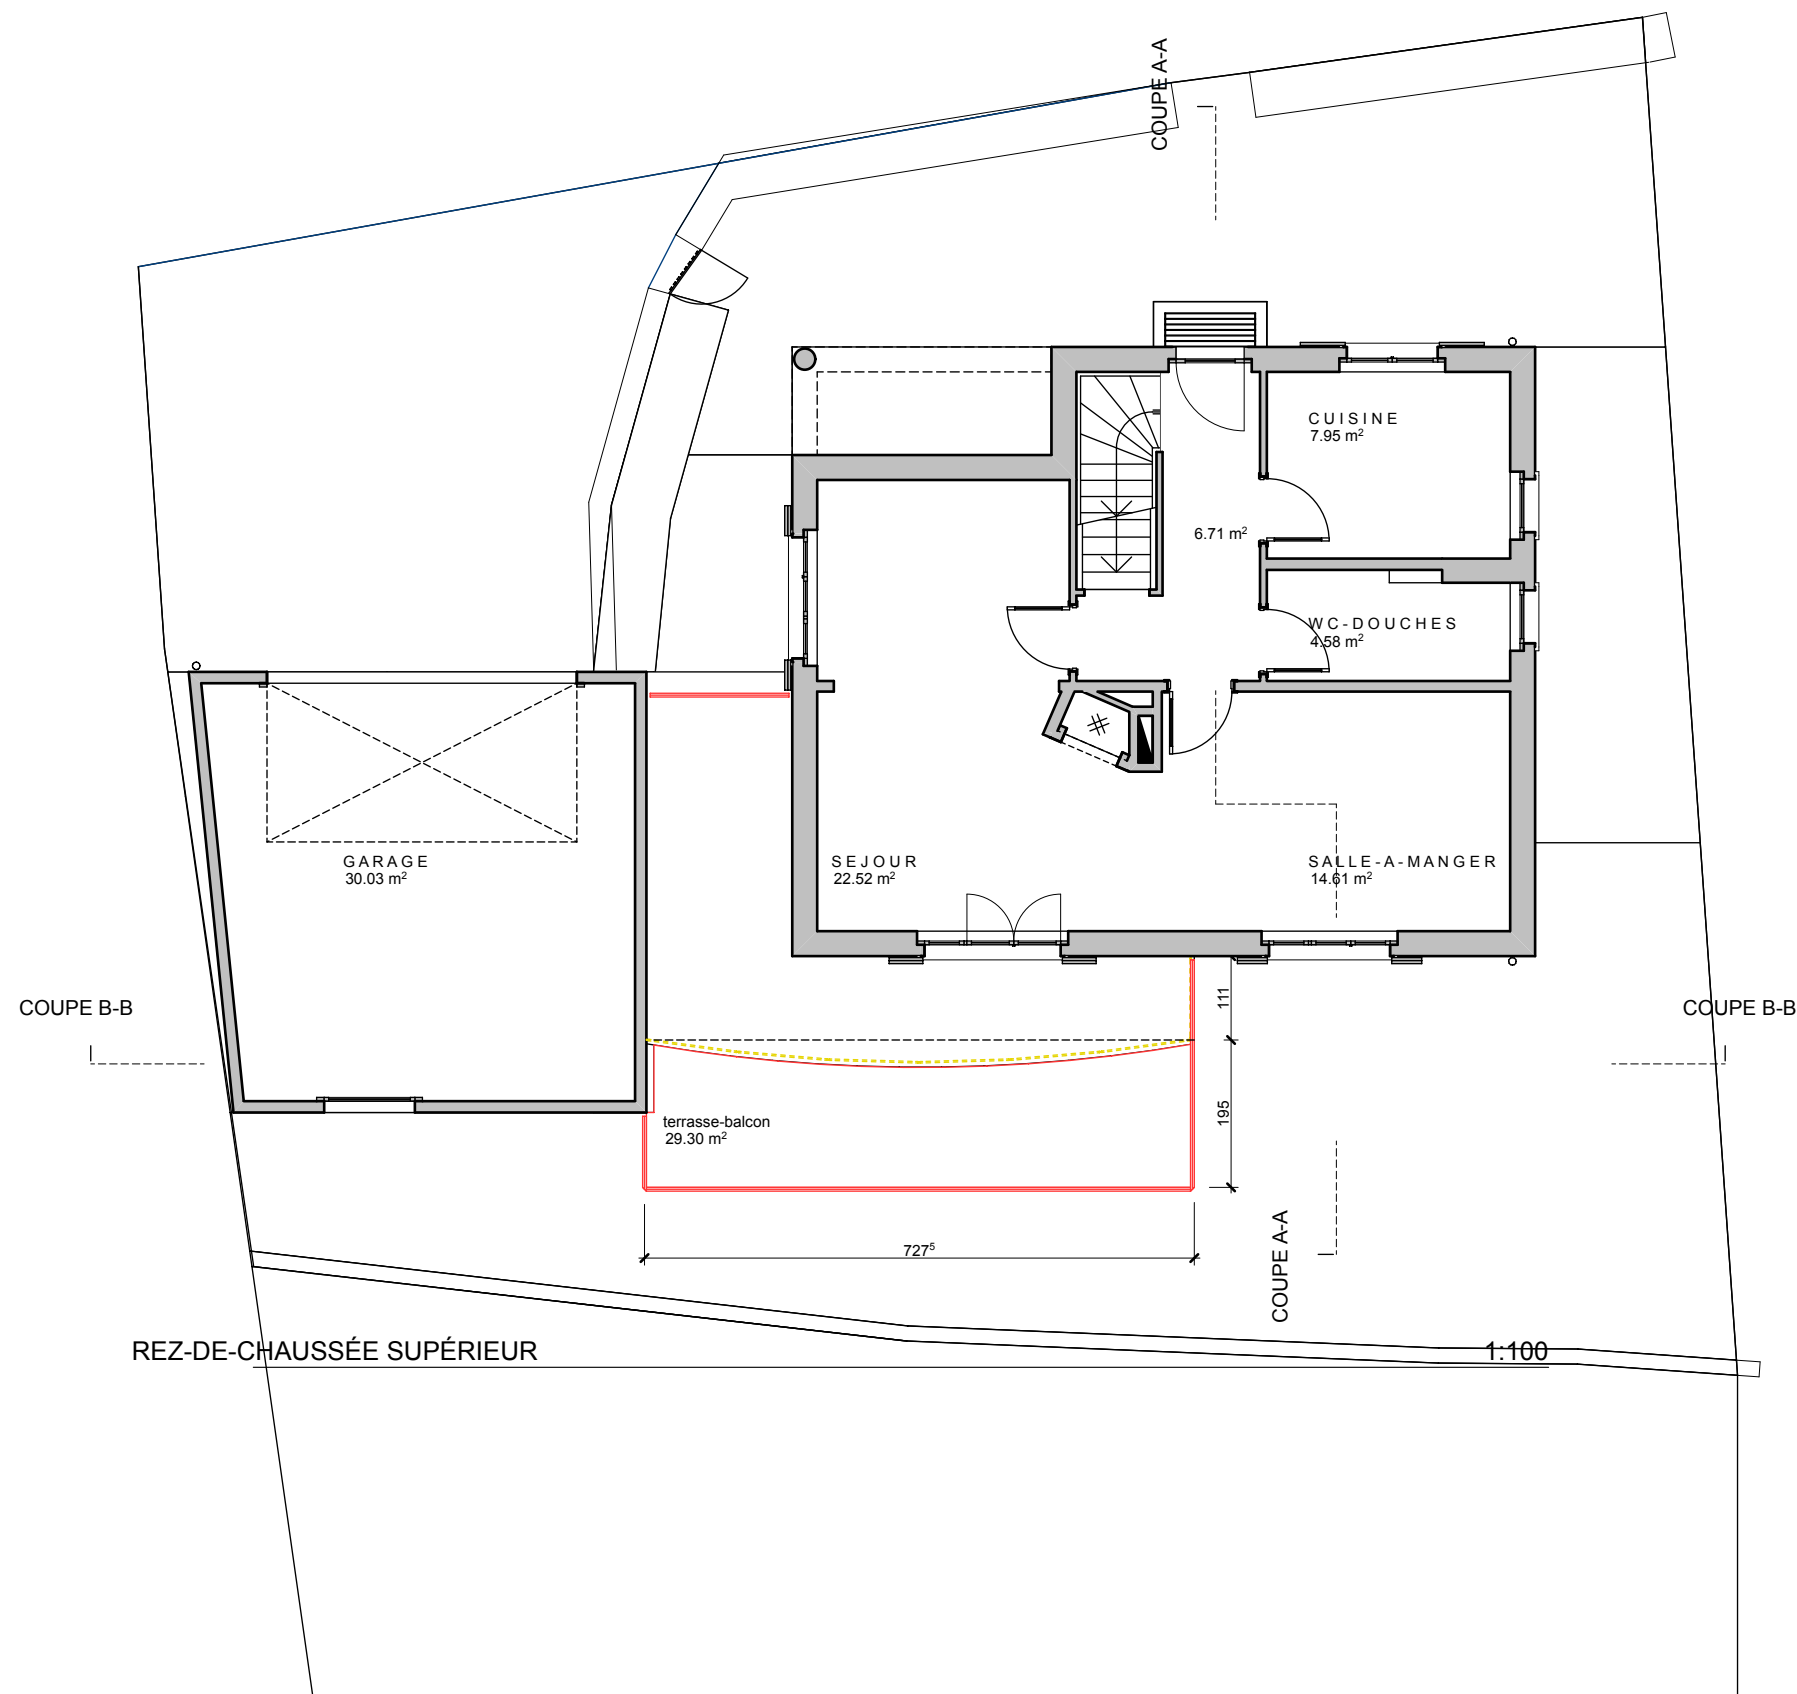

007-12	TRANSFORMATION ET RENOVATION D'UNE VILLA A HAUTERIVE MONSIEUR RAYMOND BOILLAT - RUE DE BEAUMONT 14 - 2068 HAUTERIVE		
tiré le	REZ-DE-CHAUSSÉE SUPÉRIEUR		modifié le
10.07.23			27.07.2015
			10.07.2023
	Rochefort le 10.07.2023		échelle 1:100
pierre-laurent denis - architecte - l'érable 13 - CH 2019 rochefort - tél. +41 (0) 32 855 18 18 - fax. +41 (0) 32 855 18 21 - mobile +41 (0) 79 357 14 02 - mail pierre-laurent.denis@bluewin.ch