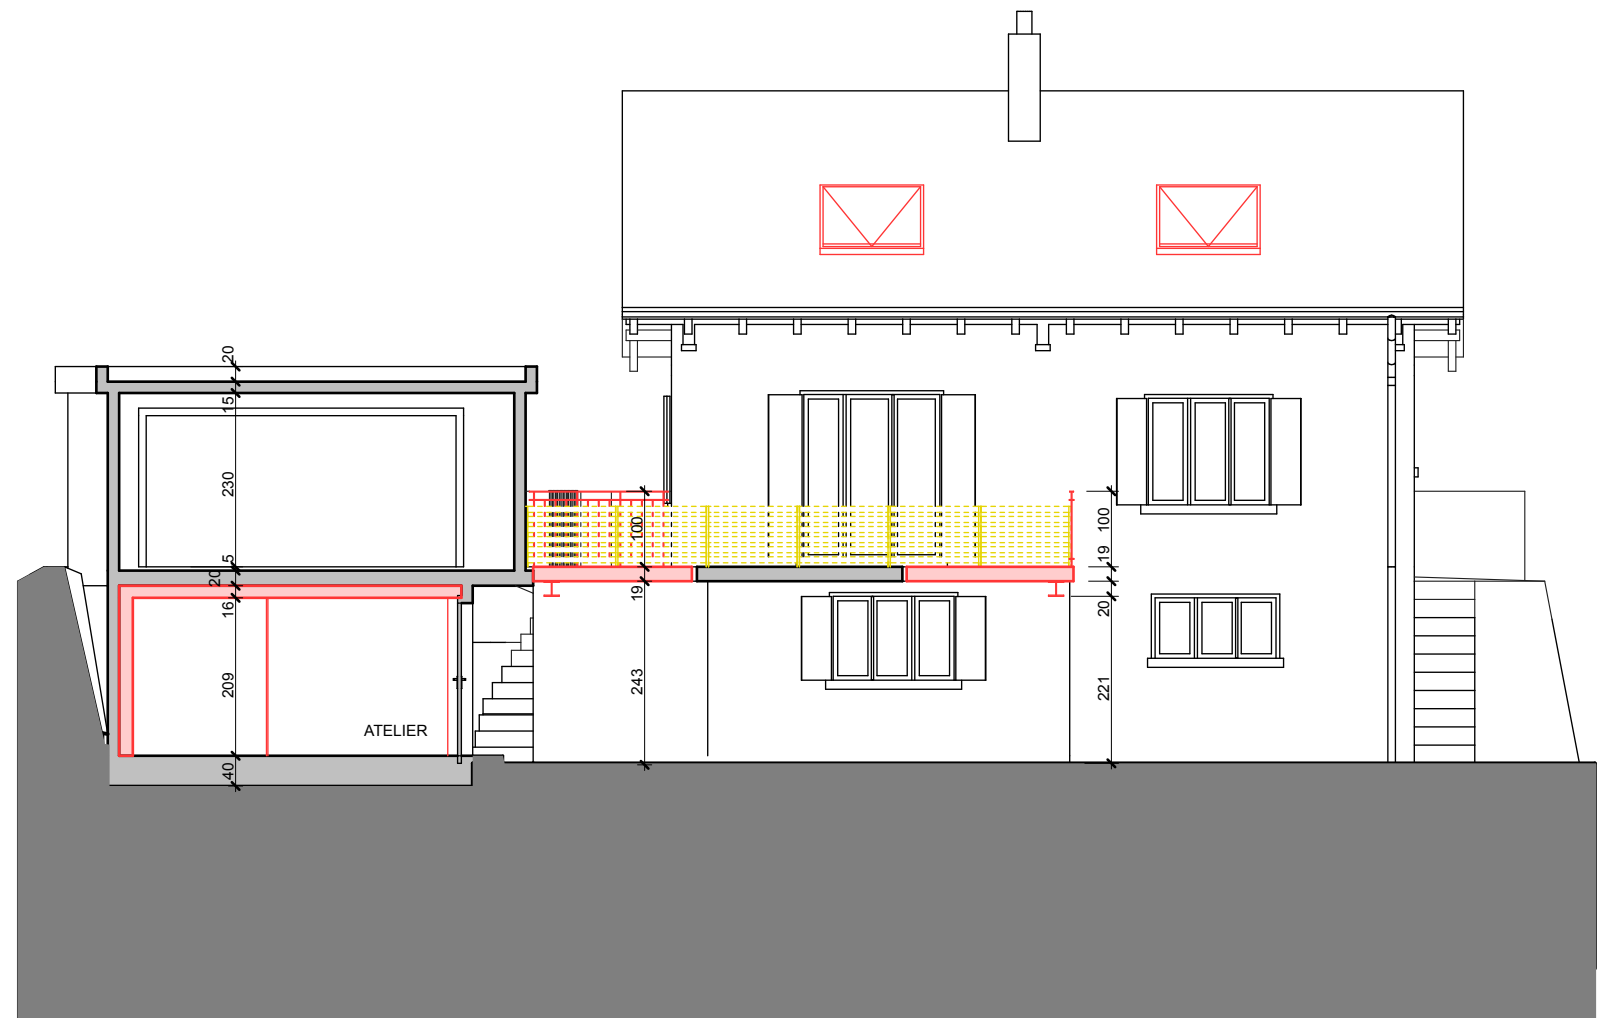

COUPE B-B

COUPE A-A

COUPE B-B

1ER ÉTAGE

COUPE A-A

1ER ÉTAGE

1:100

007-12	TRANSFORMATION ET RENOVATION D'UNE VILLA A HAUTERIVE MONSIEUR RAYMOND BOILLAT - RUE DE BEAUMONT 14 - 2068 HAUTERIVE		
tiré le	1ER ÉTAGE		modifié le
10.07.23			27.07.2015
			10.07.2023
	Rochefort le 10.07.2023		échelle 1:100
pierre-laurent denis - architecte - l'érable 13 - CH 2019 rochefort - tél. +41 (0) 32 855 18 18 - fax. +41 (0) 32 855 18 21 - mobile +41 (0) 79 357 14 02 - mail pierre-laurent.denis@bluewin.ch			

COUPE A-A

1:100

COUPE B-B

1:100

007-12	TRANSFORMATION ET RENOVATION D'UNE VILLA A HAUTERIVE MONSIEUR RAYMOND BOILLAT - RUE DE BEAUMONT 14 - 2068 HAUTERIVE		
tiré le	COUPE A-A, COUPE B-B		modifié le
10.07.23			27.07.2015
			10.07.2023
	Rochefort le 10.07.2023		échelle 1:100
pierre-laurent denis - architecte - l'érable 13 - CH 2019 rochefort - tél. +41 (0) 32 855 18 18 - fax. +41 (0) 32 855 18 21 - mobile +41 (0) 79 357 14 02 - mail pierre-laurent.denis@bluewin.ch			