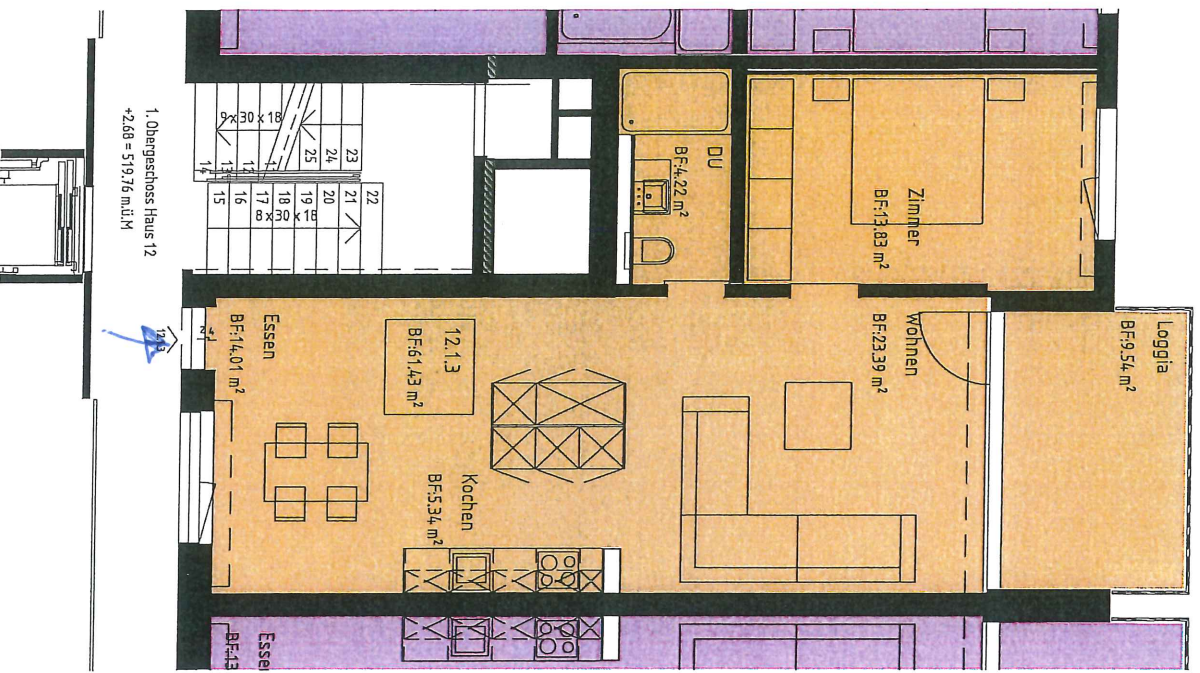

Wohnungstypen Löwengrube 12

Grundrisse Regelgeschoss

2.5-Zimmer-Wohnung
 Wohnfläche: 64,43m²
 Loggia: 9,54m²