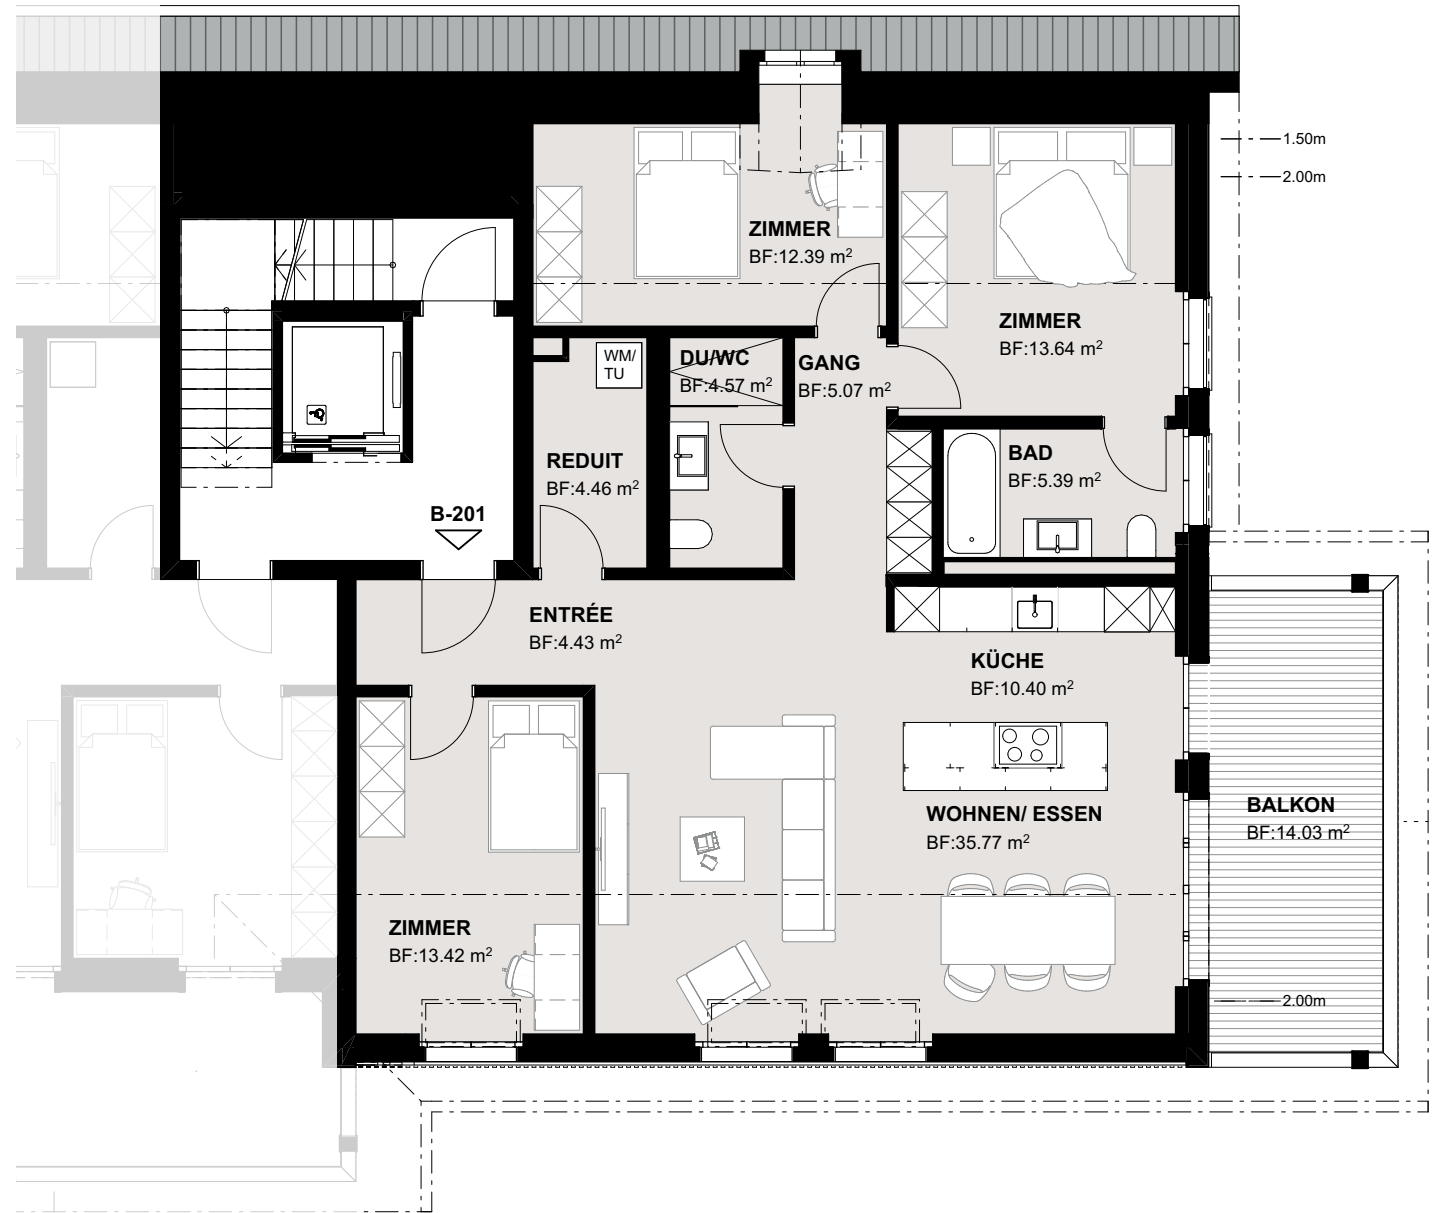

4.5-Zimmer-Wohnung, ca. 116.2 m²

Eigentumswohnung B-201
Haus B - 1. Dachgeschoss