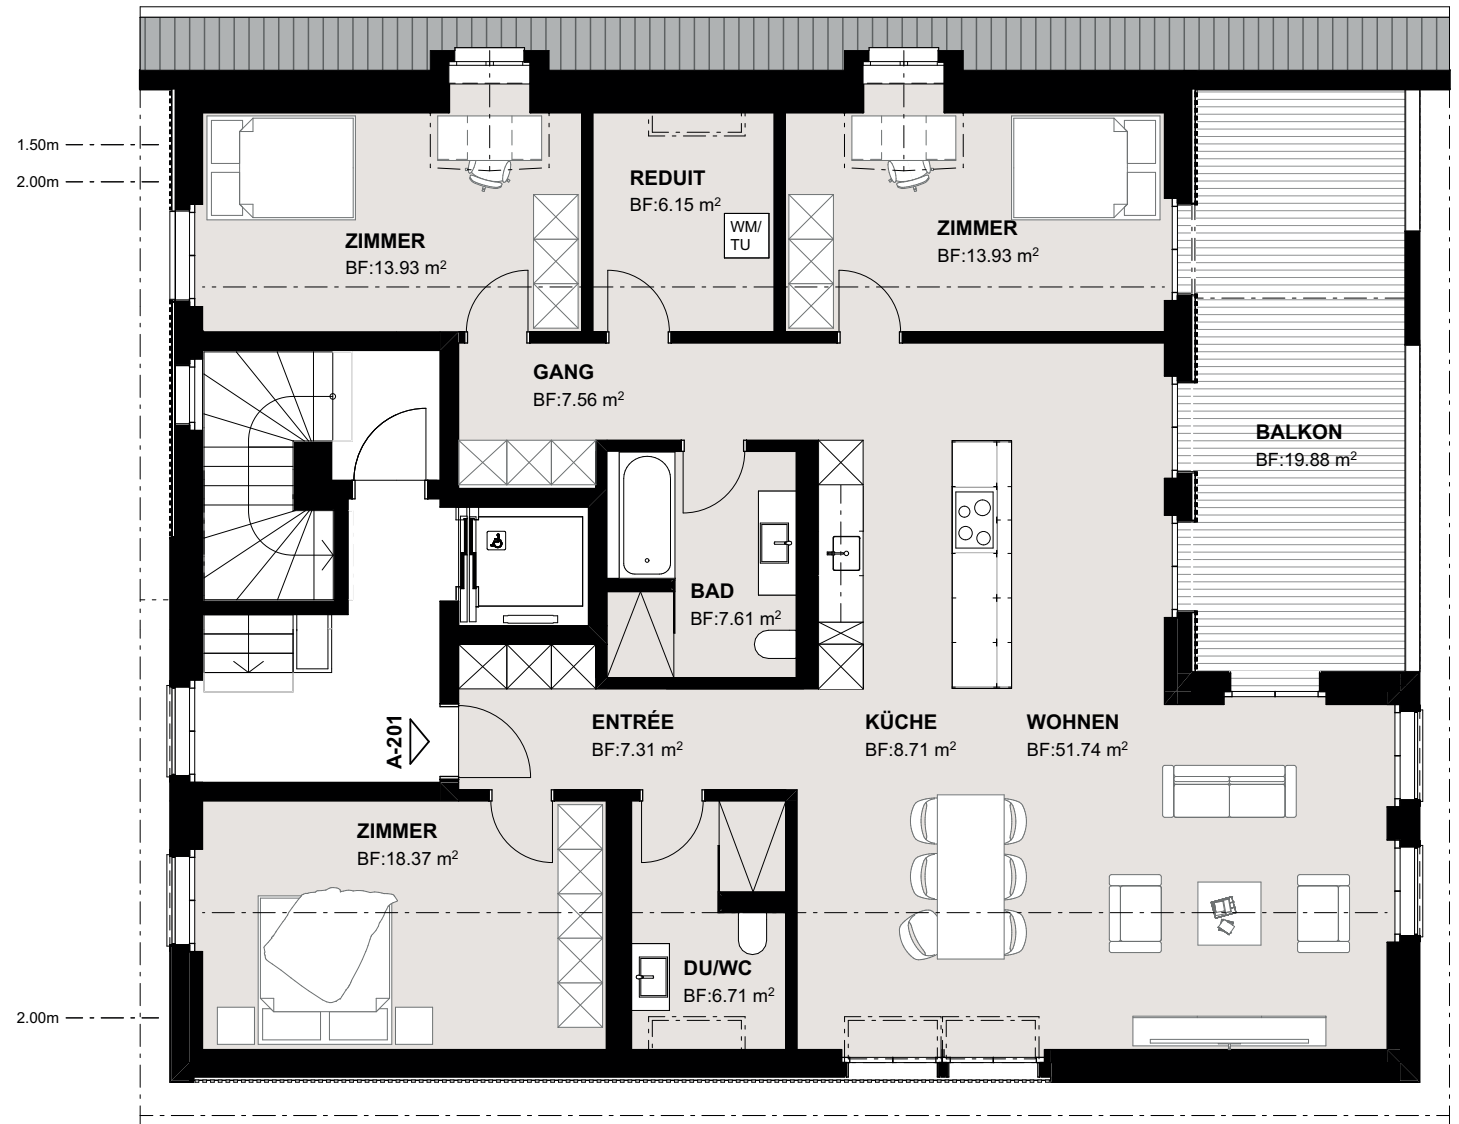

4.5-Zimmer-Wohnung, ca. 148.9 m²

Mietwohnung A-201
Haus A - 1. Dachgeschoss