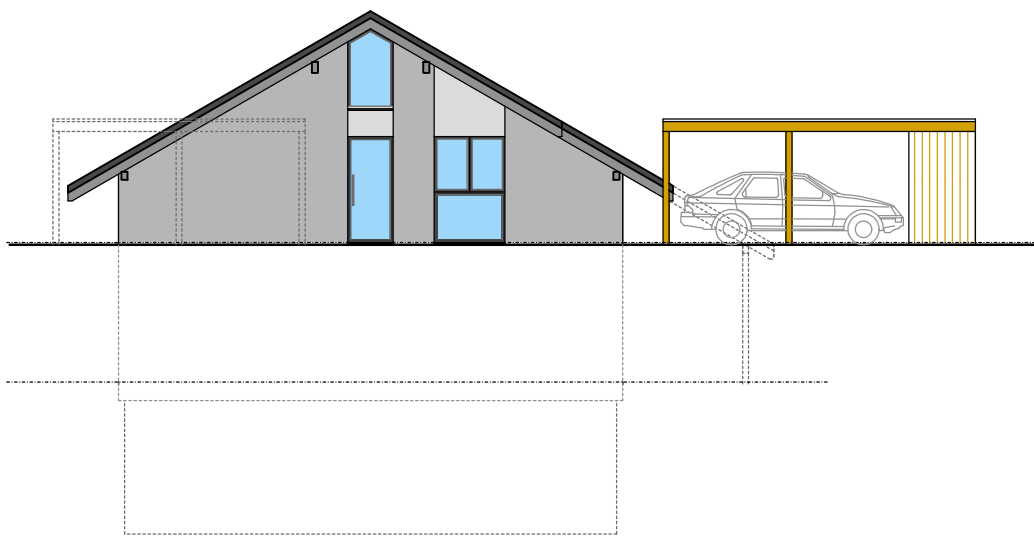

Fassade WEST

Fassade SUED

Fassade NORD

Fassade OST

**Haus A**

**Neubau 2 EFH in 4539 Farnern  
Acherliweg / Husmattweg**

Verkauf + Architektur :  
 BELA Immo-Bau  
 Beat Wälti  
 Beundenweg 3  
 3296 Arch  
 032 512 51 51  
 beat.waelti@bela-immo-bau.ch