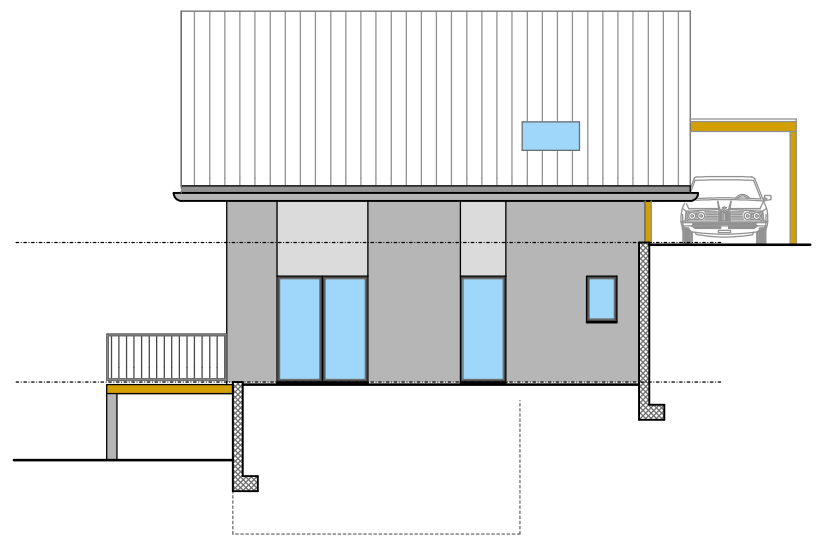

Fassade WEST

Fassade SUED

Fassade NORD

Fassade OST

**Haus A**

**Neubau 2 EFH in 4539 Farnern  
Acherliweg / Husmattweg**

Verkauf + Architektur :  
 BELA Immo-Bau  
 Beat Wälti  
 Beundenweg 3  
 3296 Arch  
 032 512 51 51  
 beat.waelti@bela-immo-bau.ch