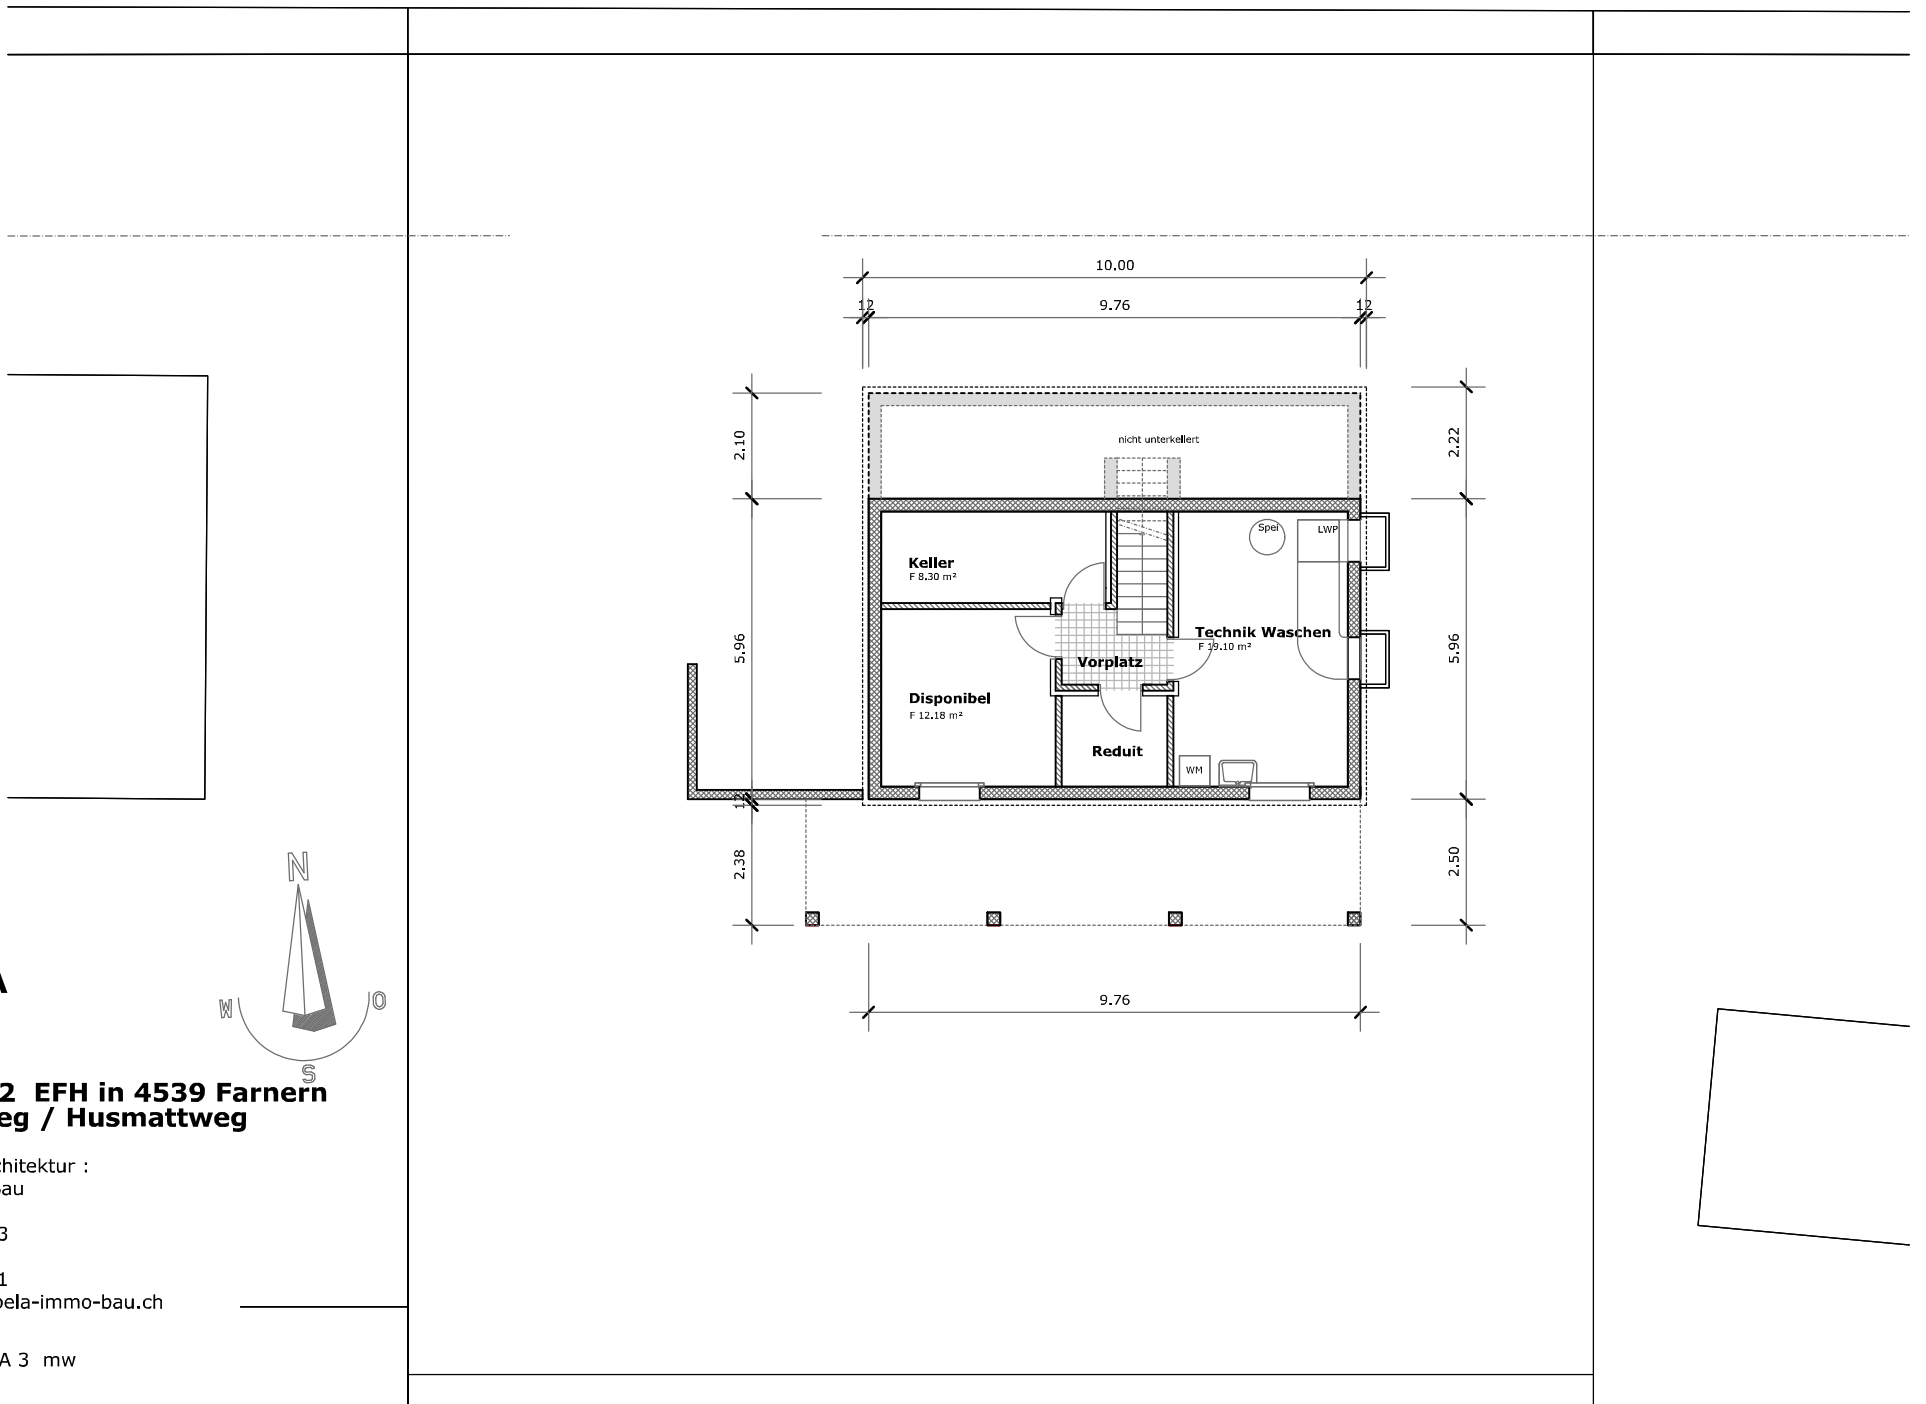

Fassade WEST

Fassade SUED

Fassade NORD

Fassade OST

**Haus A**

**Neubau 2 EFH in 4539 Farnern  
Acherliweg / Husmattweg**

Verkauf + Architektur :  
 BELA Immo-Bau  
 Beat Wälti  
 Beundenweg 3  
 3296 Arch  
 032 512 51 51  
 beat.waelti@bela-immo-bau.ch