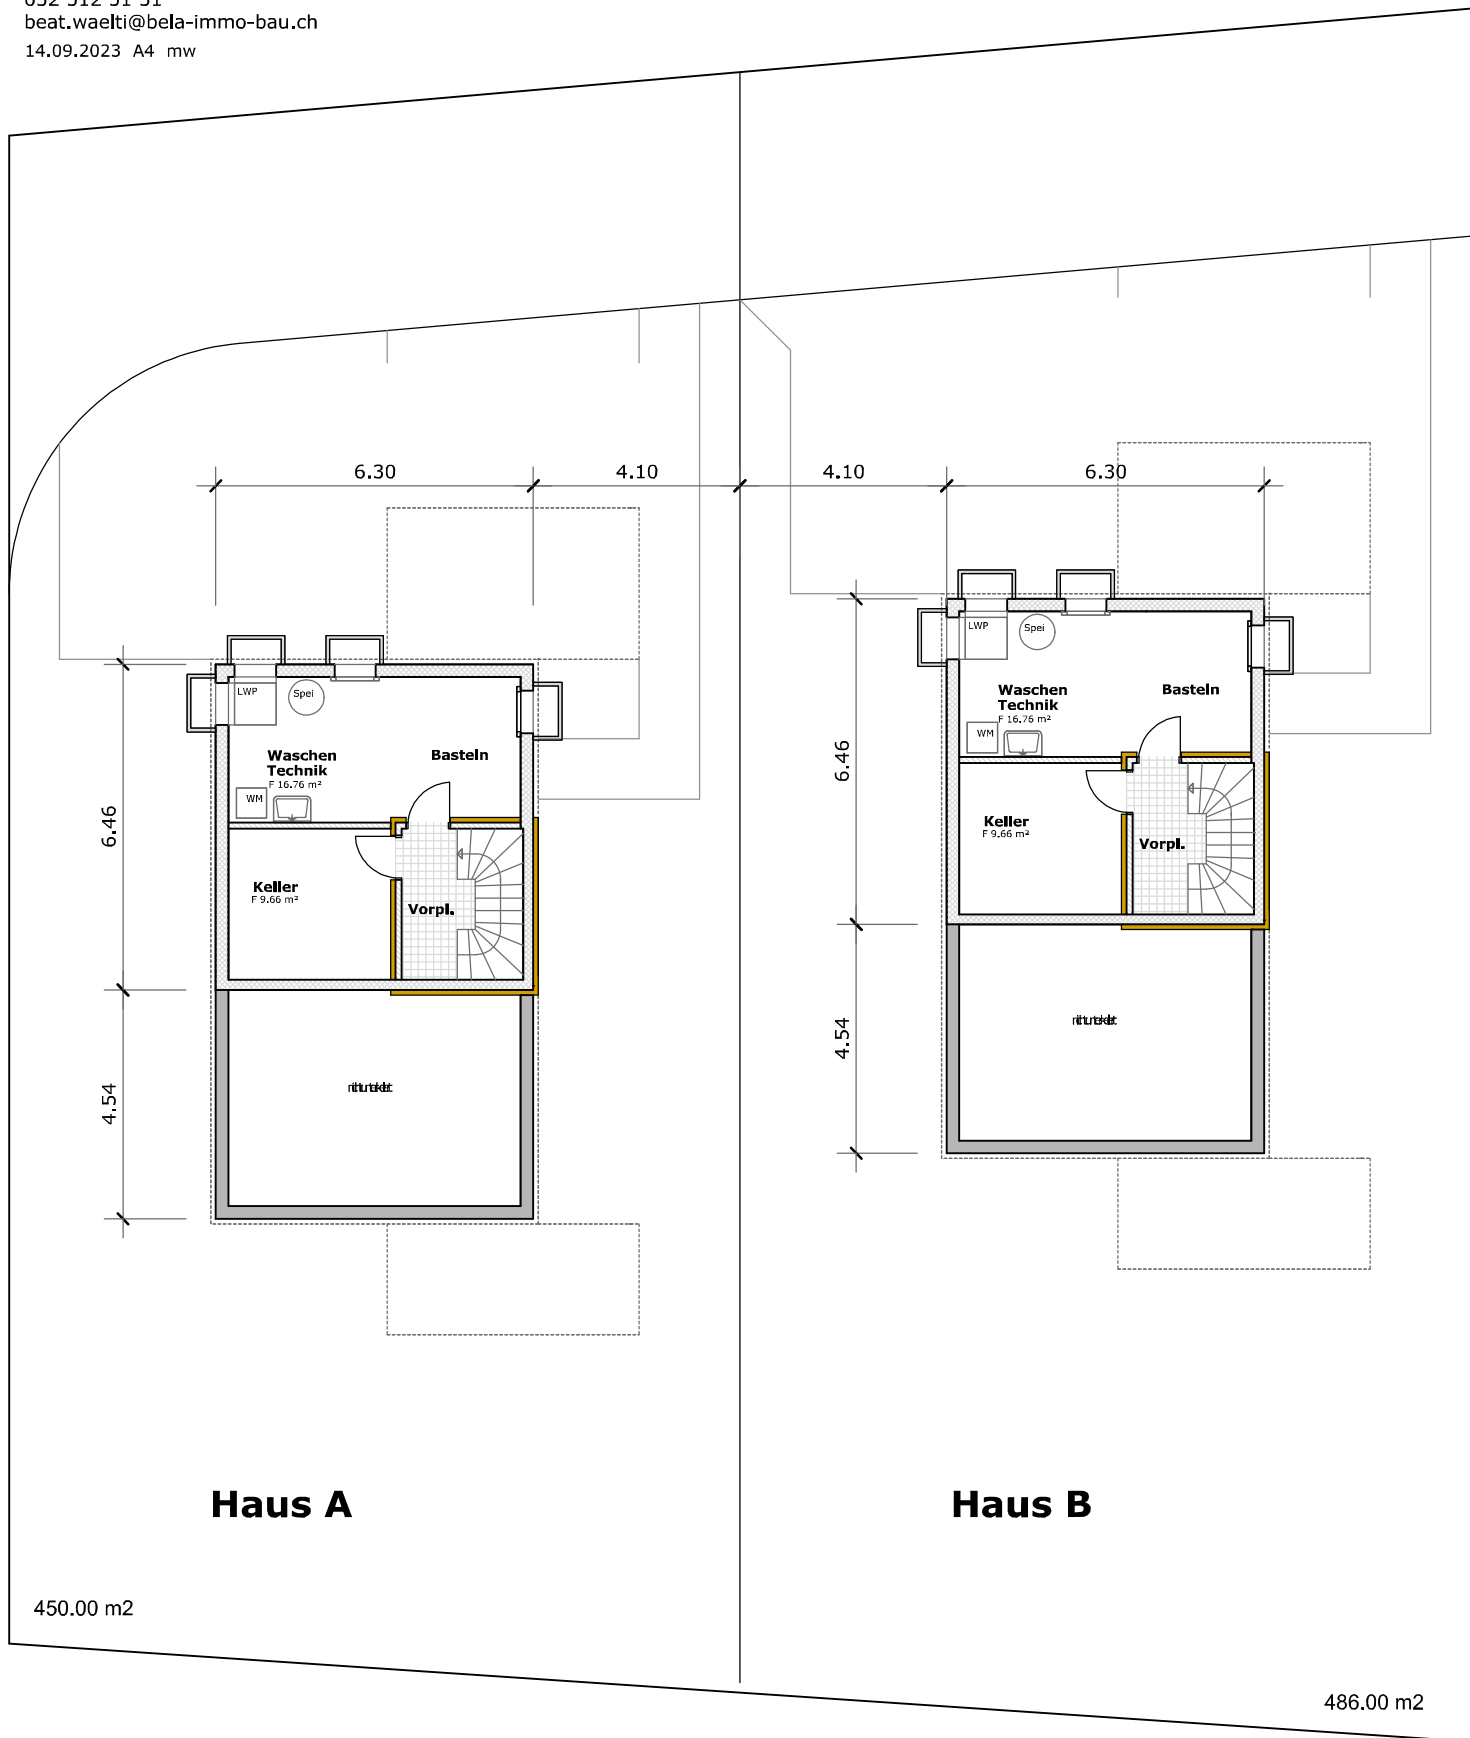

# Neubau 2 EFH in 4923 Wynau Parz. Nr. 715

Bauherrschaft:

Architekt :  
BELA Immo-Bau  
Beat Wälti  
Beundenweg 3  
3296 Arch  
032 512 51 51  
beat.waelti@bela-immo-bau.ch  
14.09.2023 A4 mw

## Grundriss Untergeschoss