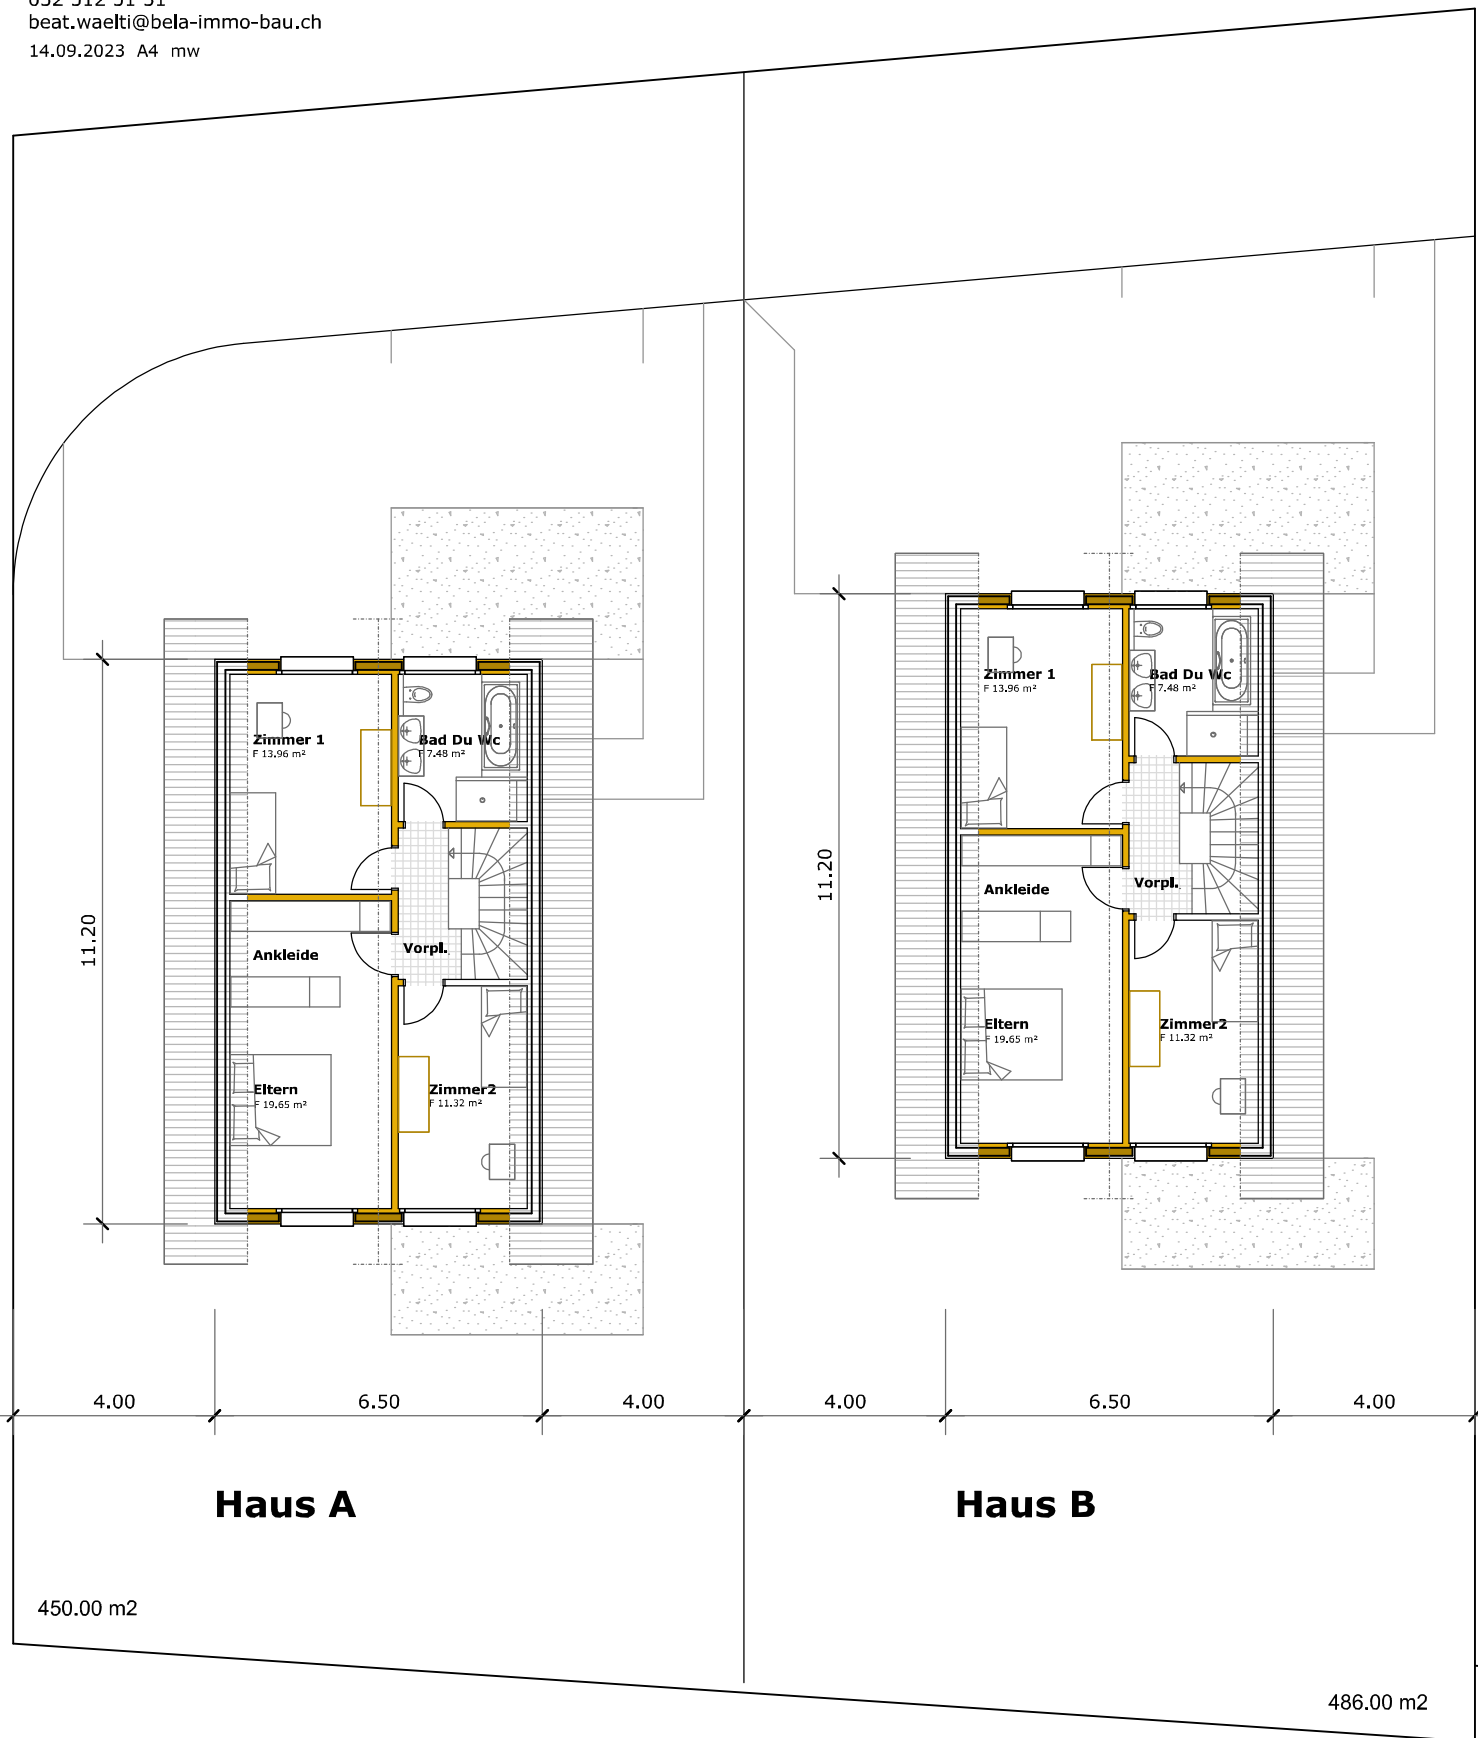

Neubau 2 EFH in 4923 Wynau Parz. Nr. 715

Bauherrschaft:

Architekt :
BELA Immo-Bau
Beat Wälti
Beundenweg 3
3296 Arch
032 512 51 51
beat.waelti@bela-immo-bau.ch
14.09.2023 A4 mw

Grundriss Obergeschoss