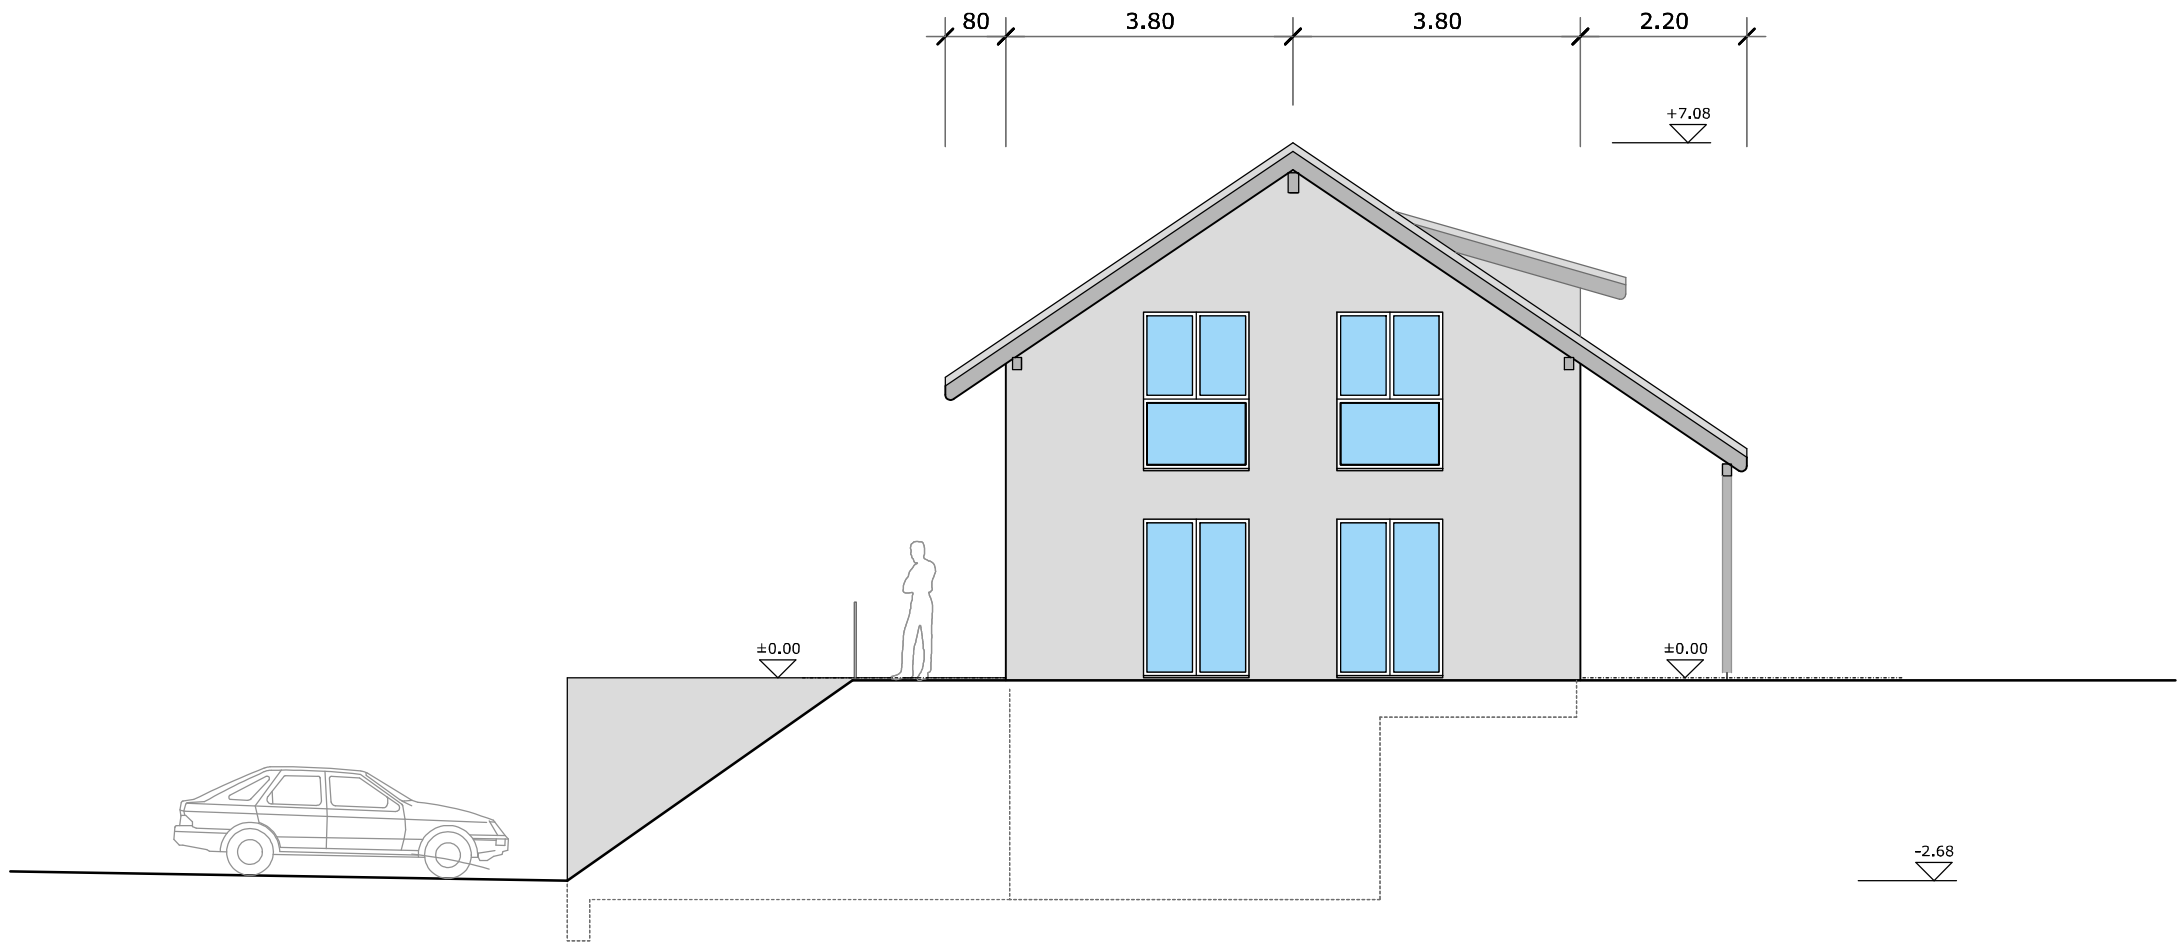

**Neubau Dppeeinfamilienhaus
Oberdorfstrasse 3365 Grasswil Parz. Nr. 1567**

Verkauf + Architektur :
BELA Immo-Bau
Beat Wälti
Beundenweg 3
3296 Arch
032 512 51 51
beat.waelti@bela-immo-bau.ch

02.10.2023 1 : 100 A 3 mw

Fassade Nord West

Fassade Süd Ost