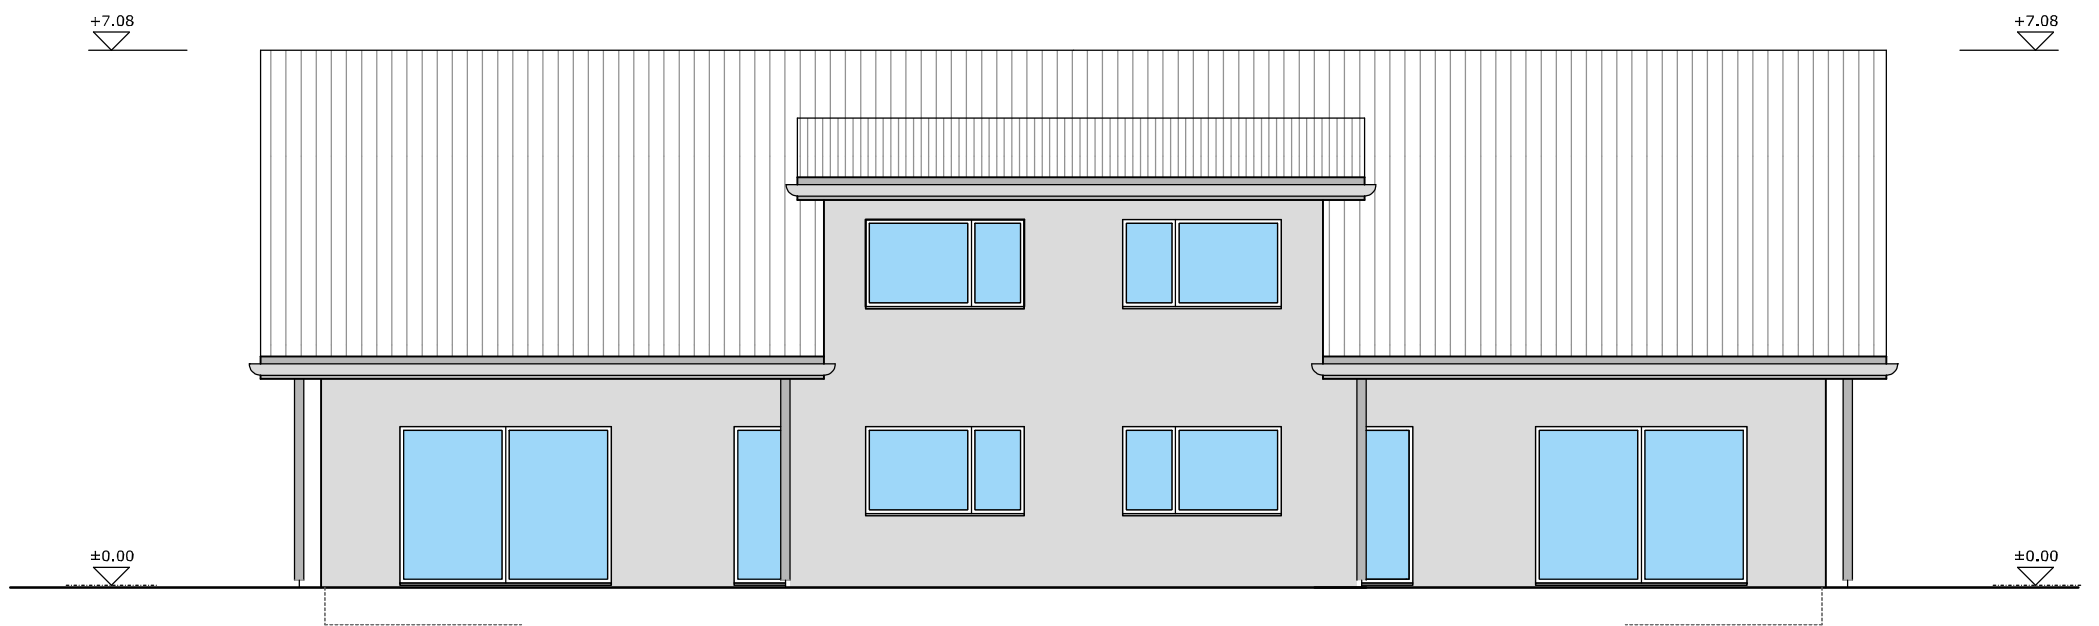

**Neubau Dppeeinfamilienhaus
Oberdorfstrasse 3365 Grasswil Parz. Nr. 1567**

Verkauf + Architektur :
BELA Immo-Bau
Beat Wälti
Beundenweg 3
3296 Arch
032 512 51 51
beat.waelti@bela-immo-bau.ch

02.10.2023 1 : 100 A 3 mw

Fassade Nord West

Fassade Süd Ost