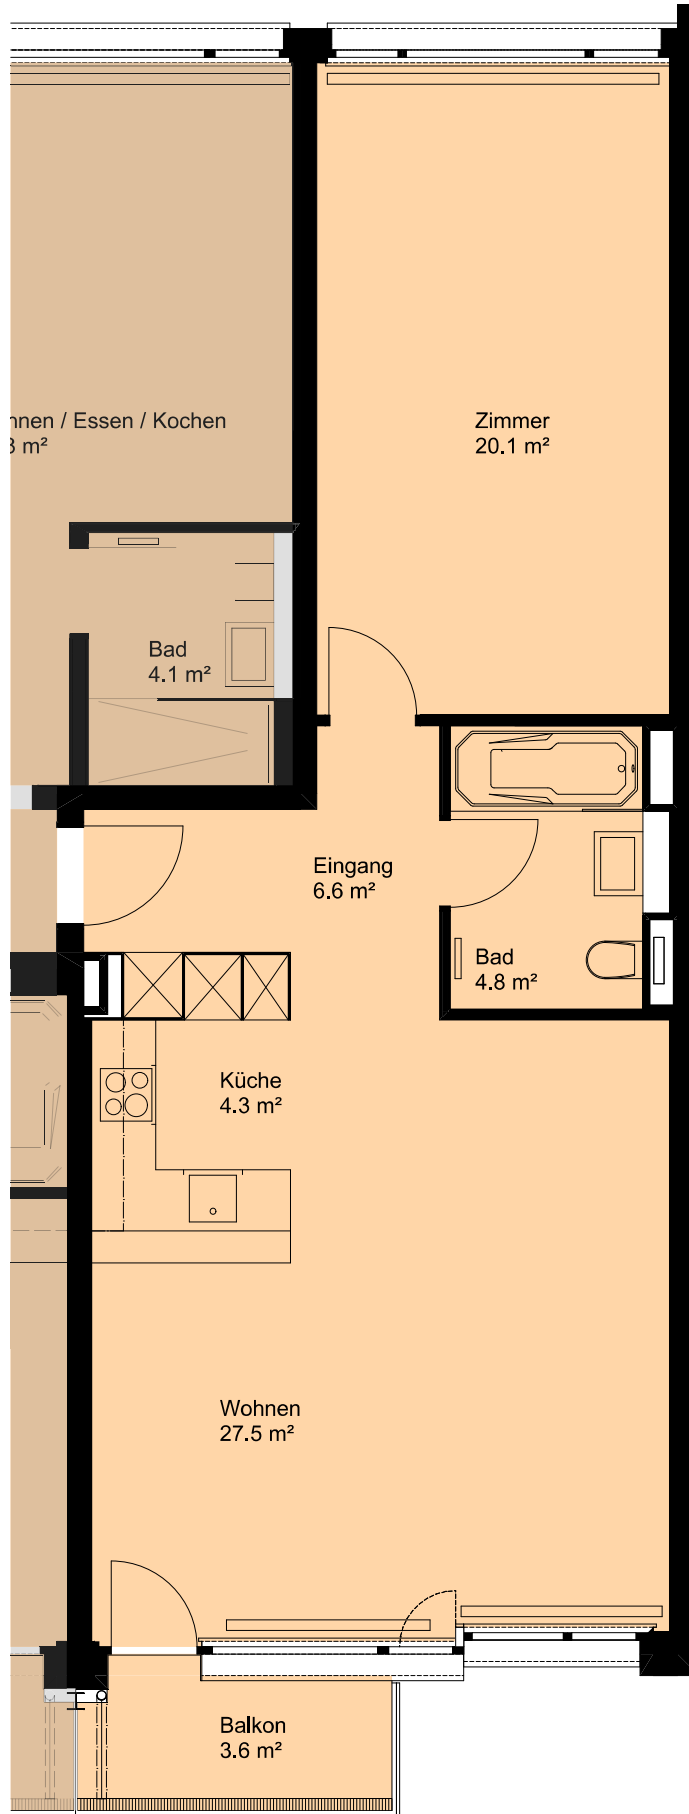

Wohnung
8410.02.0407

Leuengasse 16
Basel 4057

Etage 4.OG
Zimmer 2.5
Fläche 63.3 m²
Balkon 3.6 m²
Keller Nr./m² 24 / 3.1 m²

N

M 1:50