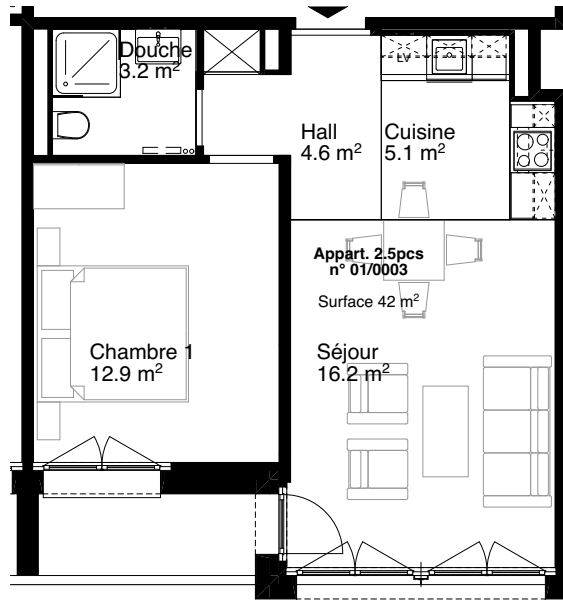

Appartement 2 pcs_ Rez_ Entrée 30
N°01/0003 _ Surface 42 m²

Entrée 30

Date : 26.02.2024