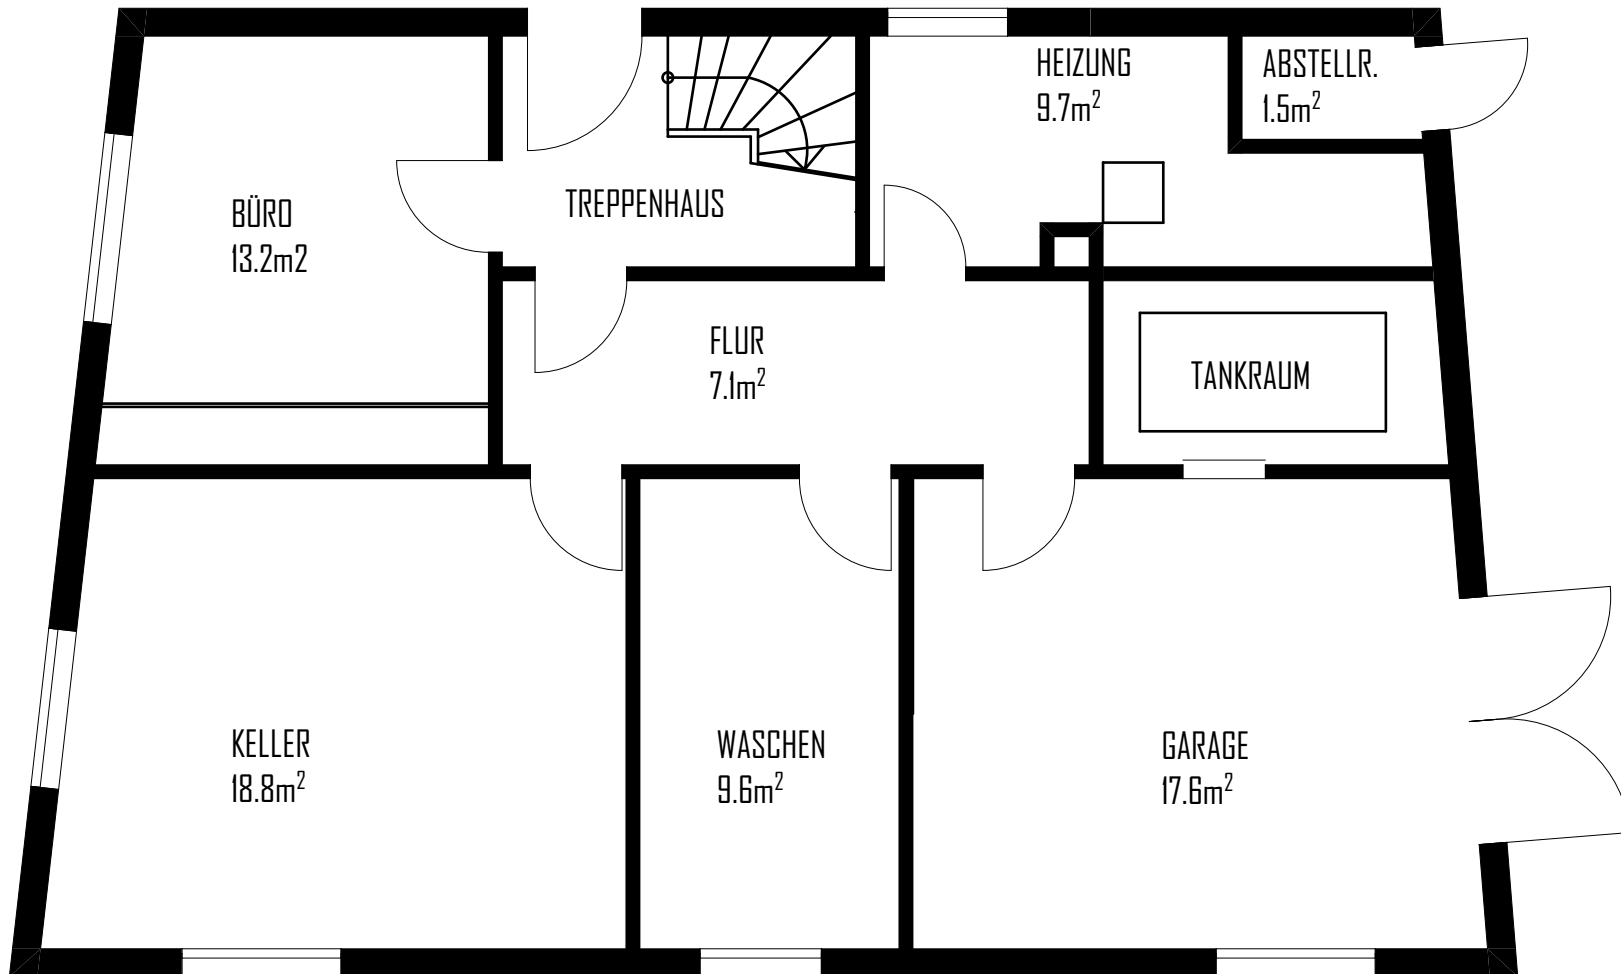

UNTERGESCHOSS

Raumhöhe ca. 2.53m bis 2.83m

HOCHPARTERRE

Raumhöhe ca. 2.27m bis 2.83m

Dachgeschoss

Raumhöhe ca. 2.07m bis 2.11m