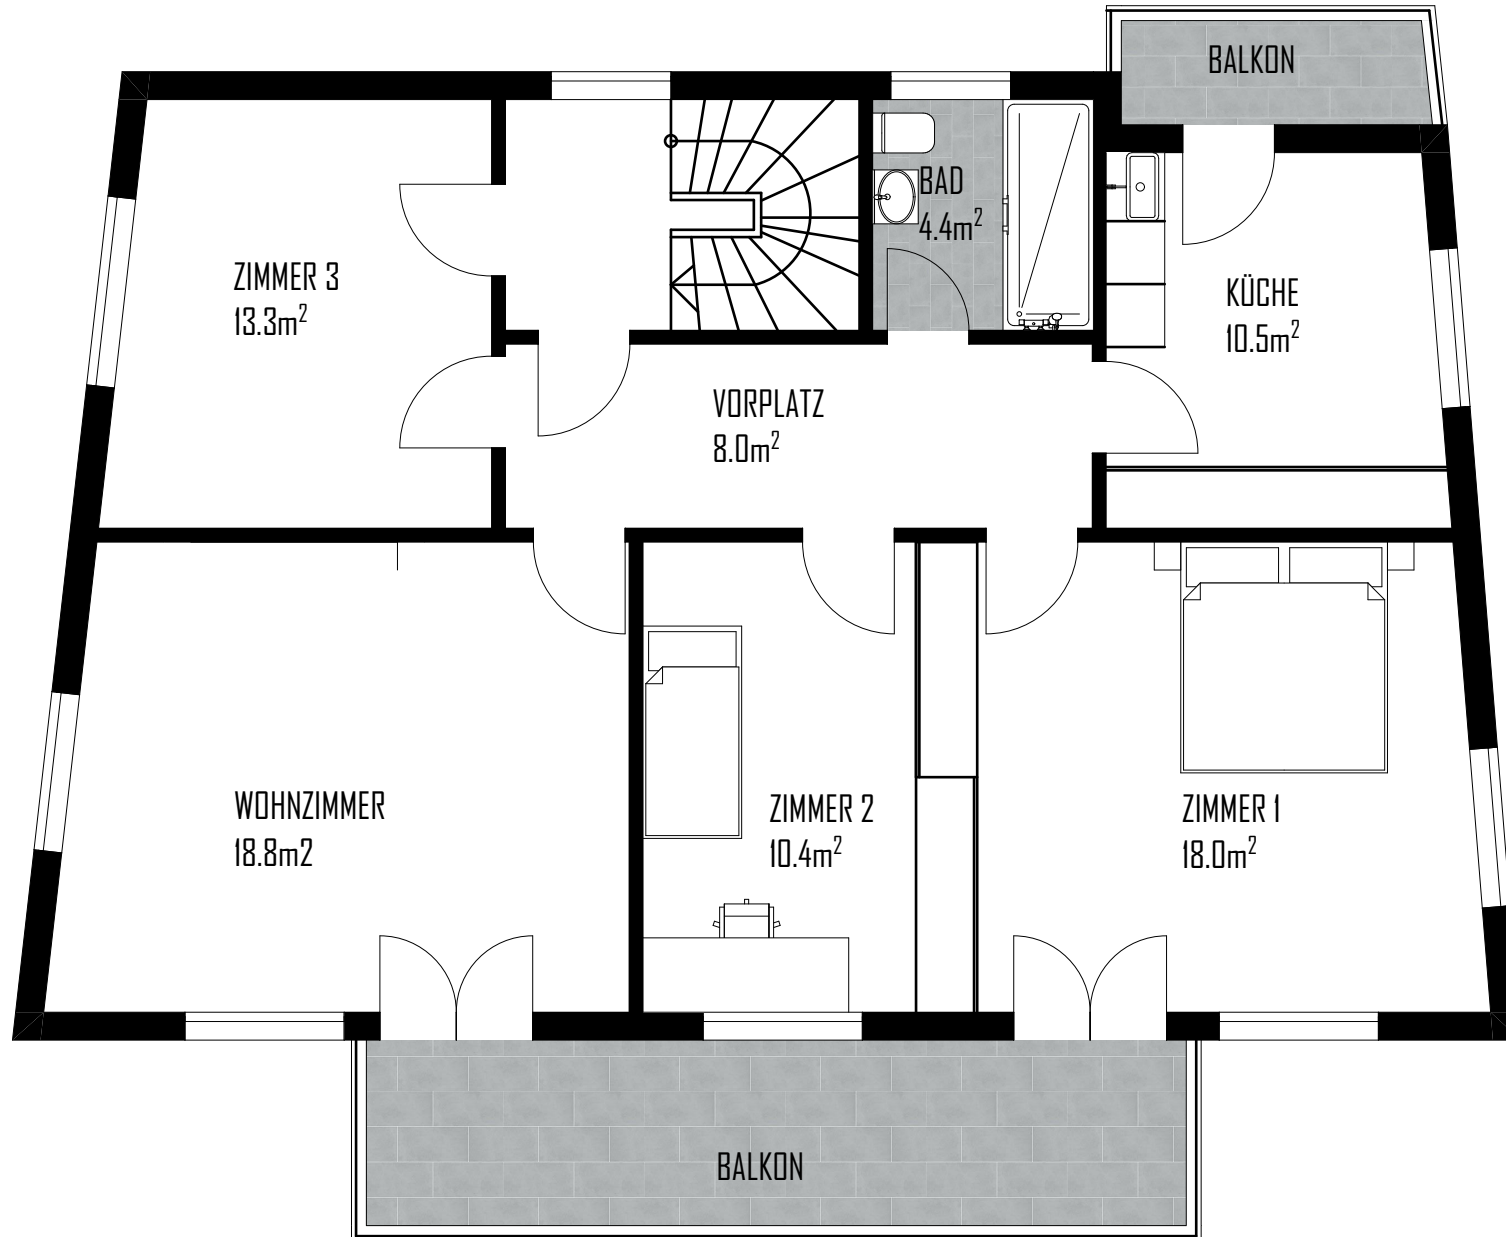

UNTERGESCHOSS

Raumhöhe ca. 2.53m bis 2.83m

HOCHPARTERRE

Raumhöhe ca. 2.27m bis 2.83m

Dachgeschoss

Raumhöhe ca. 2.07m bis 2.11m