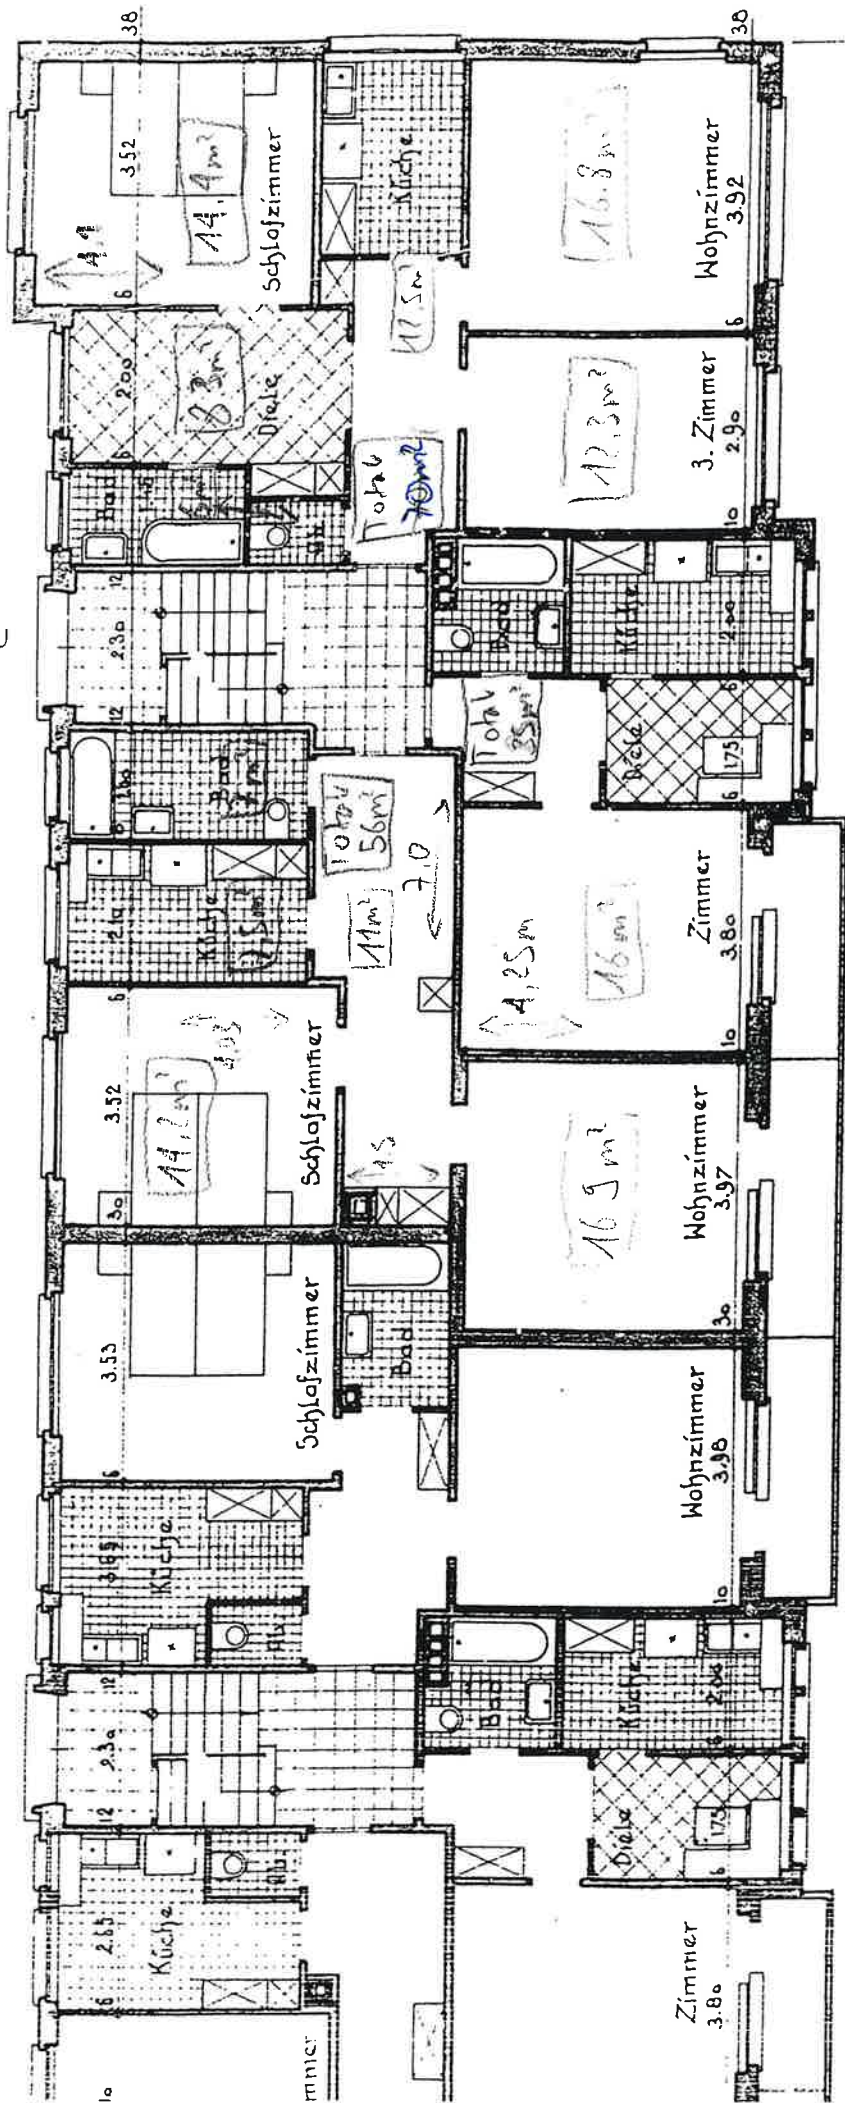

2

Fluss ev. nicht korrekt!

Zürich, Okt. 1941.

Arch. Aem

PROPRIETA.

Bauherr: Immobilien-Genossenschaft.

Bauleit. Architekt: Karl Beer, Zürich, Dufourstr. 150. Tel. 46120.