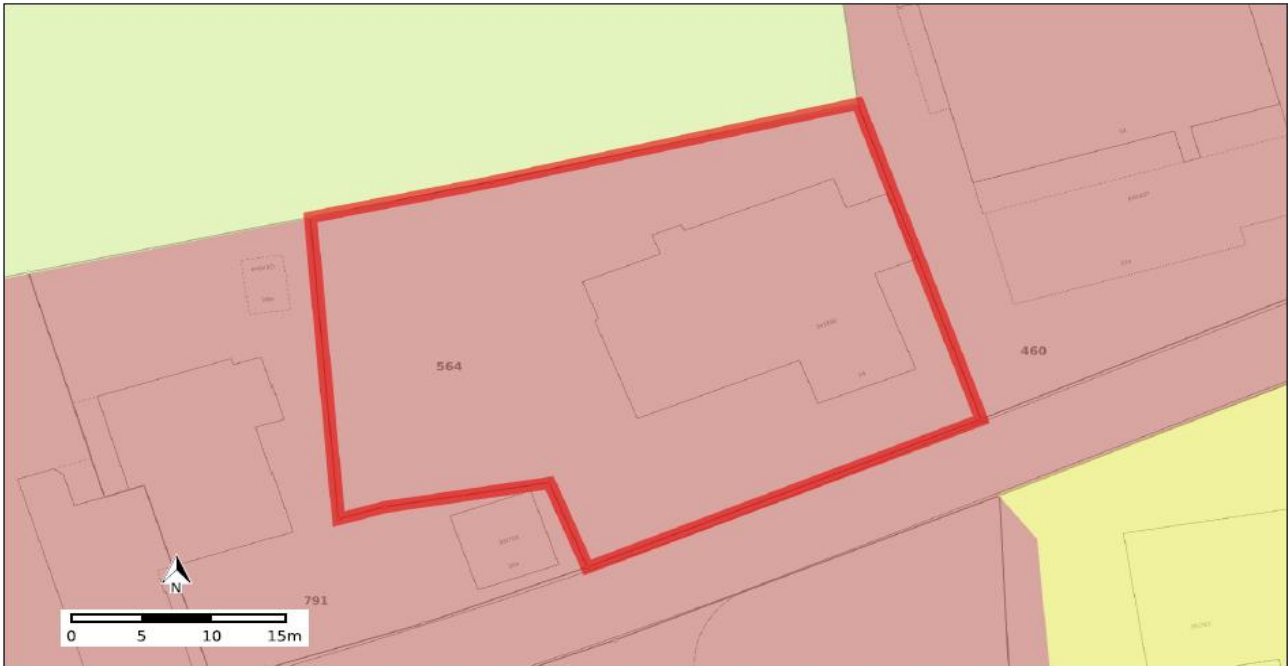

## Zonenplan

Legende beteiligter Objekte	Typ	Anteil	Anteil in %
	Kernzone	1135 m <sup>2</sup>	99.8%
	Landwirtschaftsgebiet	2 m <sup>2</sup>	0.2%
<b>Übrige Legende (im sichtbaren Bereich)</b>	Bauernhofzone		

Legende beteiligter Objekte	Typ	Anteil	Anteil in %
	Strassenraumschutzzone	274 m <sup>2</sup>	24.1%
	Landschaftsschutzgebiet "Wintler - Zinggacher"	2 m <sup>2</sup>	0.2%