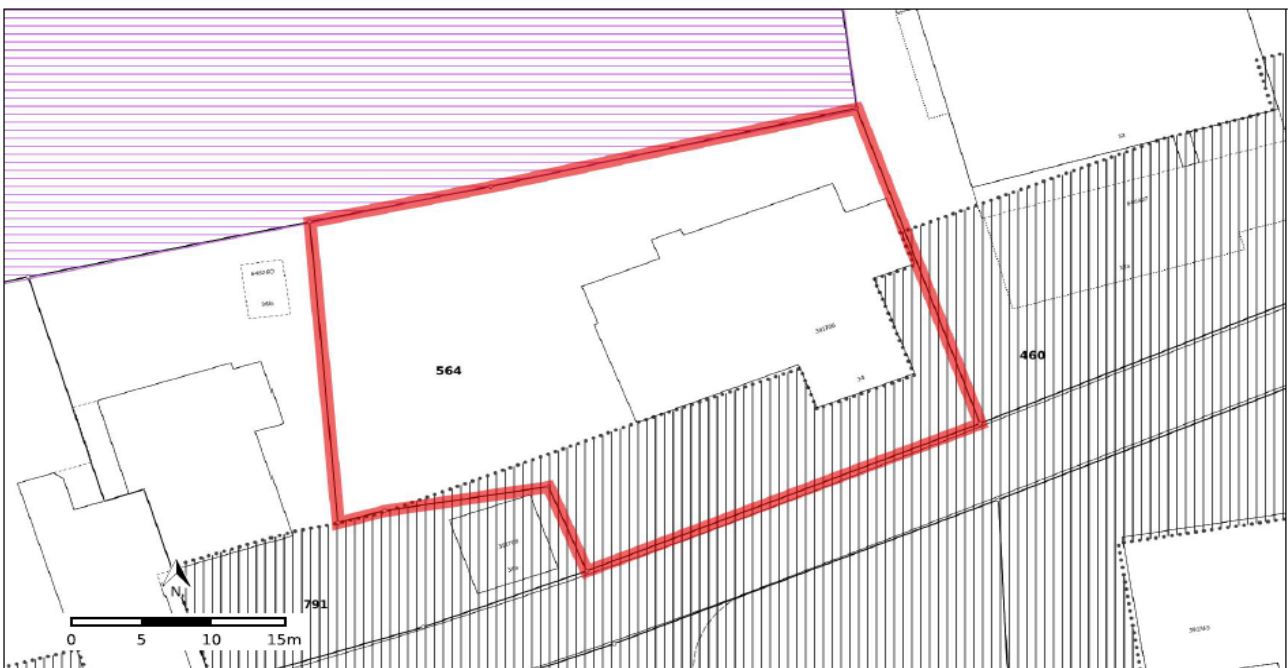

## Zonenplan

Legende beteiligter Objekte	Typ	Anteil	Anteil in %
	Kernzone	1135 m <sup>2</sup>	99.8%
	Landwirtschaftsgebiet	2 m <sup>2</sup>	0.2%
<b>Übrige Legende (im sichtbaren Bereich)</b>	Bauernhofzone		

Legende beteiligter Objekte	Typ	Anteil	Anteil in %
	Strassenraumschutzzone	274 m <sup>2</sup>	24.1%
	Landschaftsschutzgebiet "Wintler - Zinggacher"	2 m <sup>2</sup>	0.2%