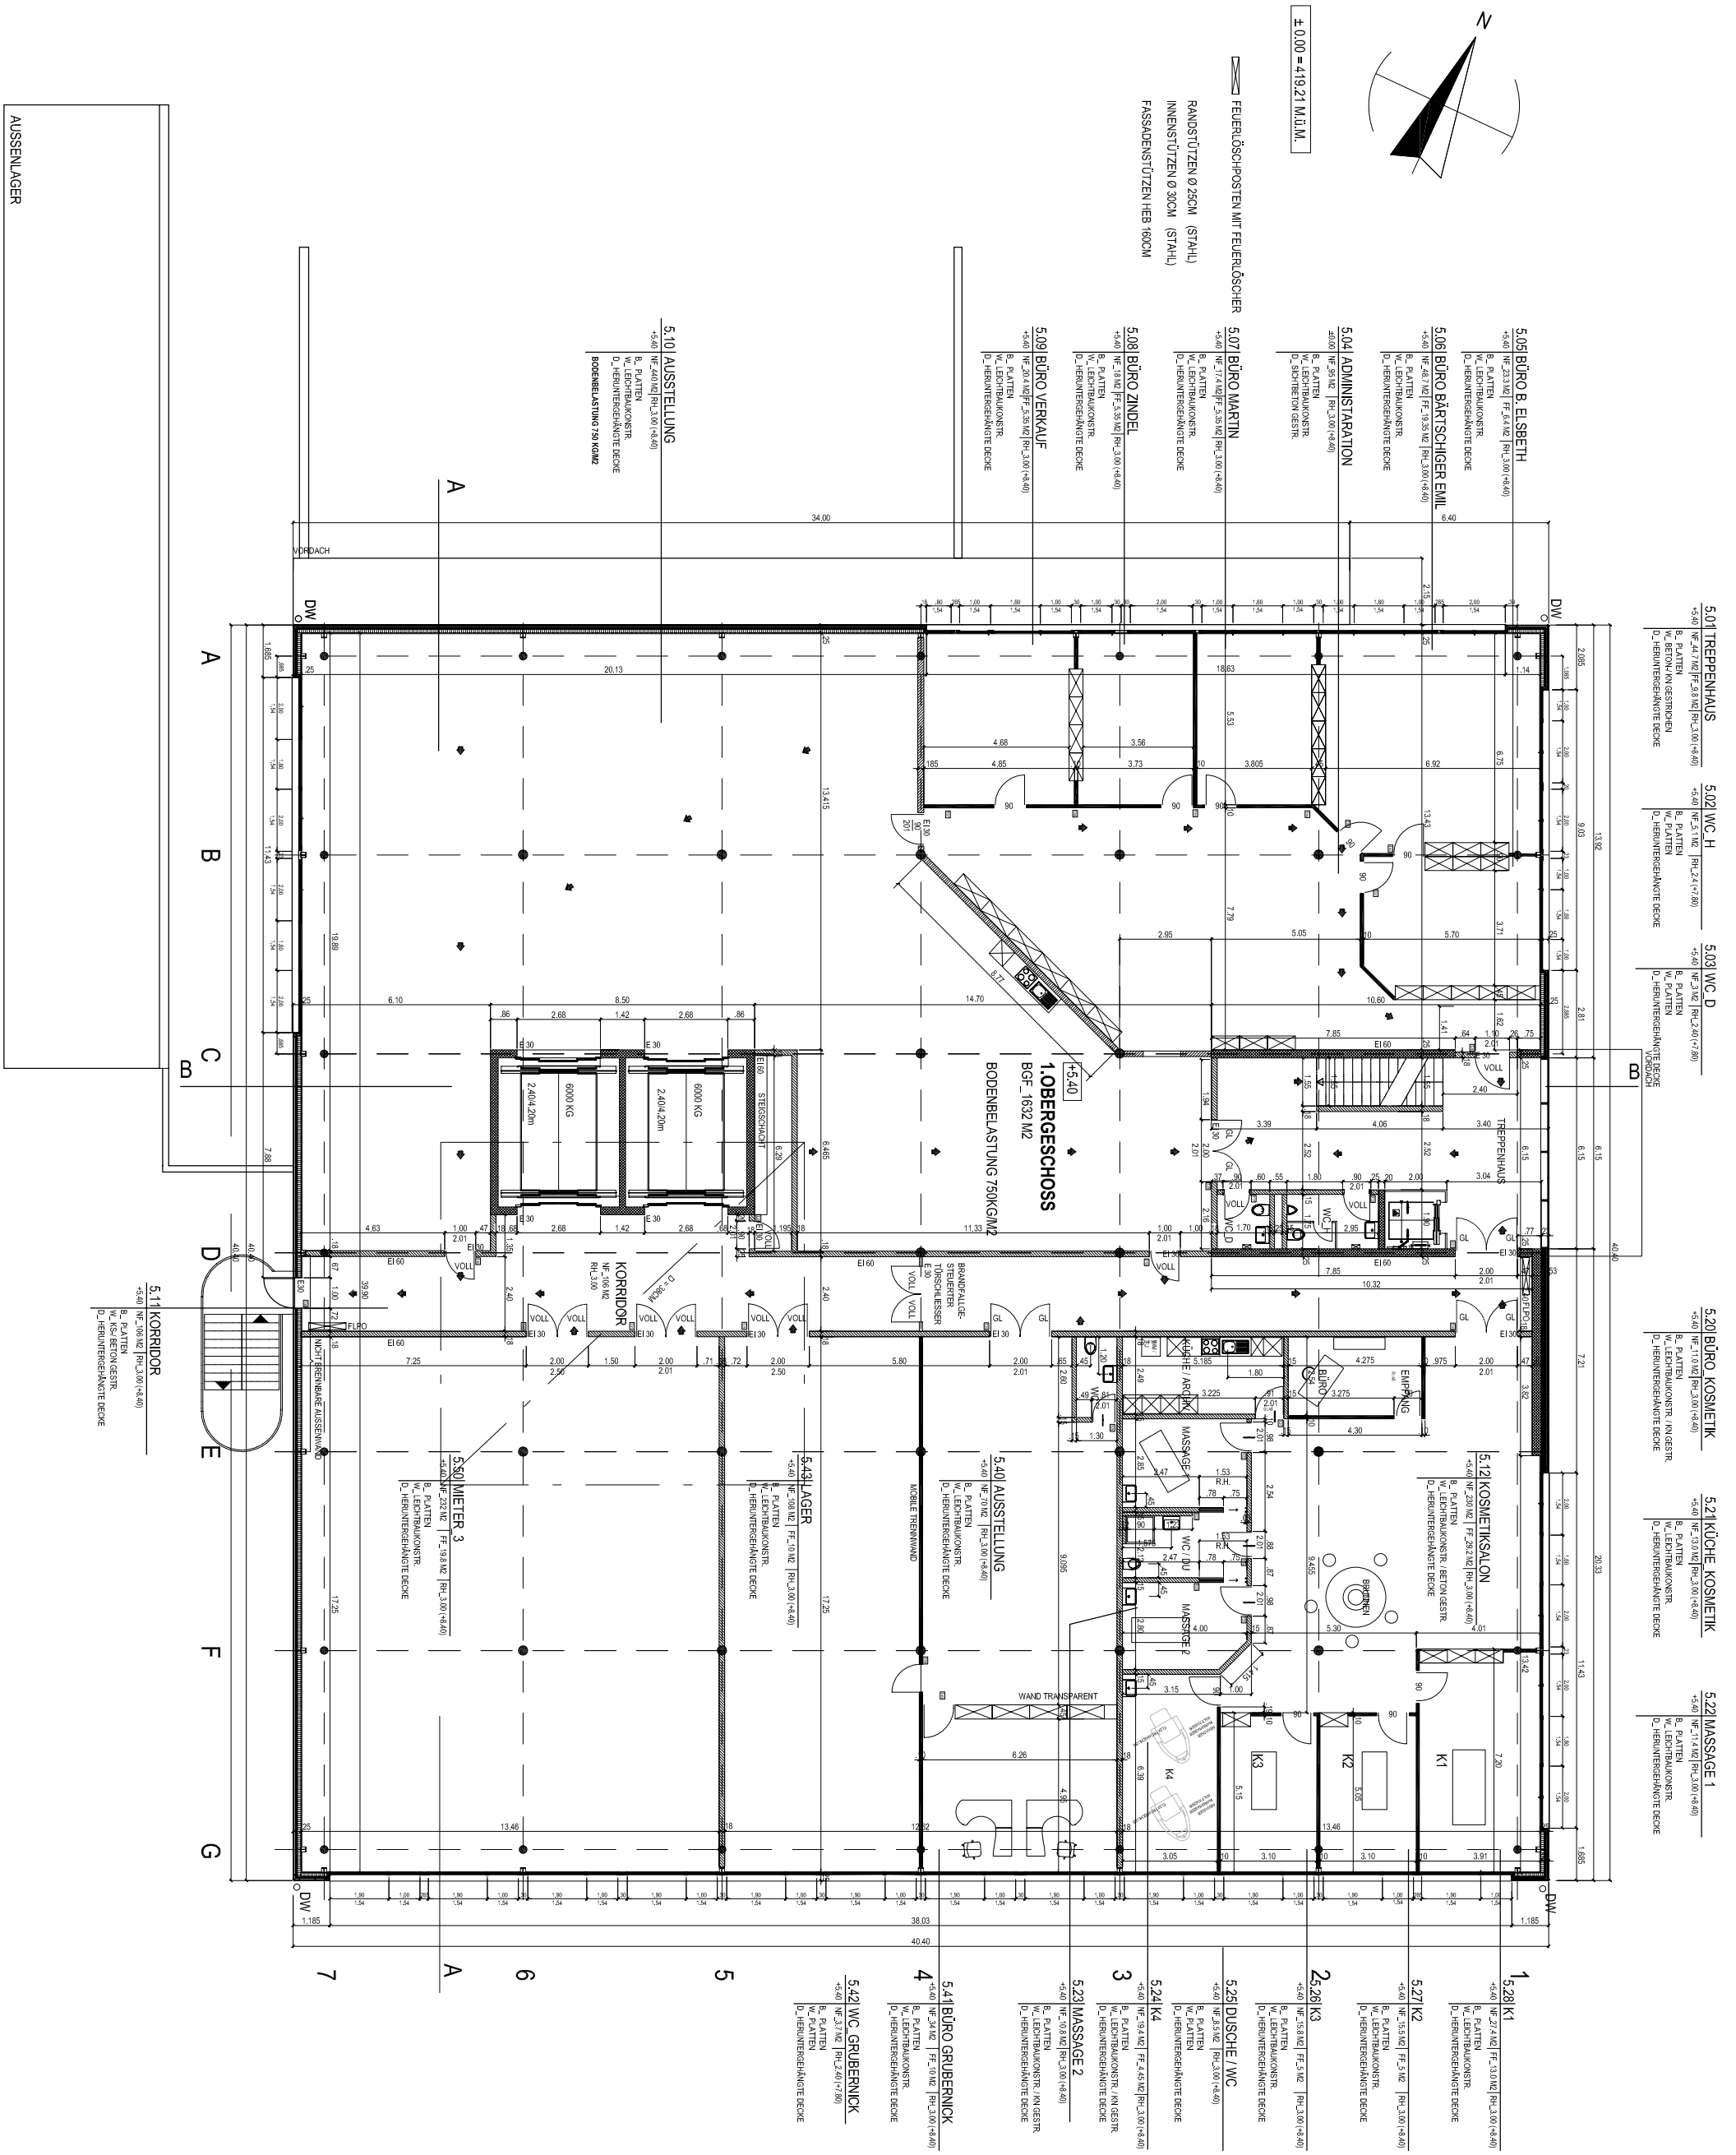

NEUBAU BUERO- UND LAGERGEBÄUDE  
BAERTSCHIGER AG  
4665 OFTRINGEN

± 0.00 = 419.21 M.Ü.M.

- BAUHERSCHAFT: BAERTSCHIGER AG, ROTHRIST
- ARCHITECTUR: ERHARD ROGGO
- ARCHITEKT HTL STV: KIRCHGASSE 25, PF 4601 OLTEN
- T 062 212 85 55
- F 062 212 25 84
- ARCHROGG@BLUEMIN.CH
- 1. OBERGESCHOSS 1\_200**
- DAT. 16.11.2006 ET
- PL. NR. baertschiger\_315\_01\_06
- FOR. A3