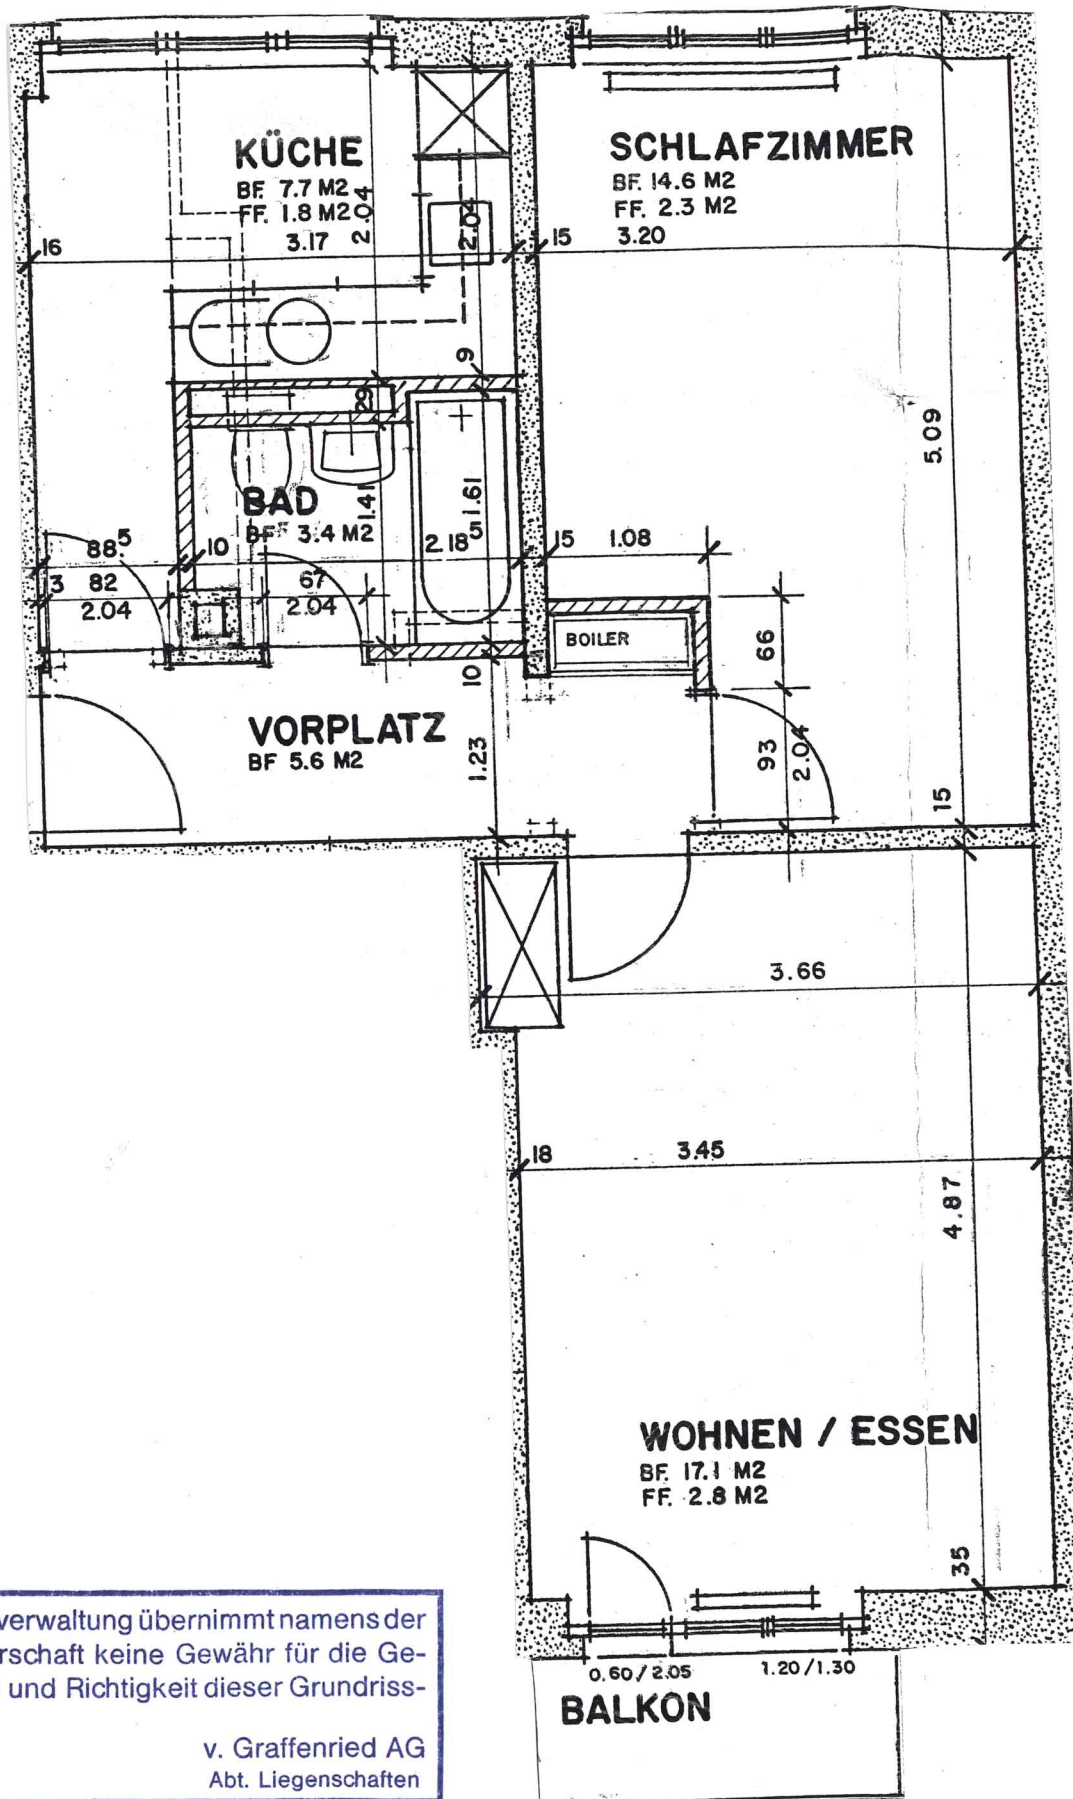

PAPPELWEG 48, 3013 BERN

2-Zimmerwohnung 3. OG links ca. 48 m<sup>2</sup> mtl. Mietzins Fr. 1'260.-- netto

Die Hausverwaltung übernimmt namens der Vermieterschaft keine Gewähr für die Genauigkeit und Richtigkeit dieser Grundrisspläne.