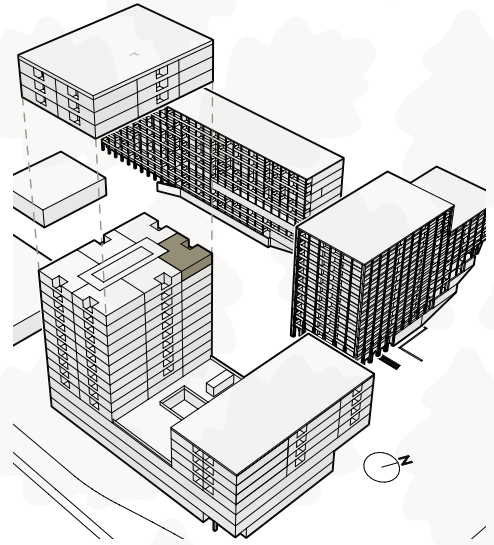

## Haus Weitblick

Langsägstrasse 21 | 6010 Kriens

Wohnungs-Nummer **07.1301**  
Zimmer **2.5**  
Geschoss **13. Obergeschoss**  
Wohnfläche **73.3 m<sup>2</sup>**  
Aussenfläche **6.1 m<sup>2</sup>**

**BVK**