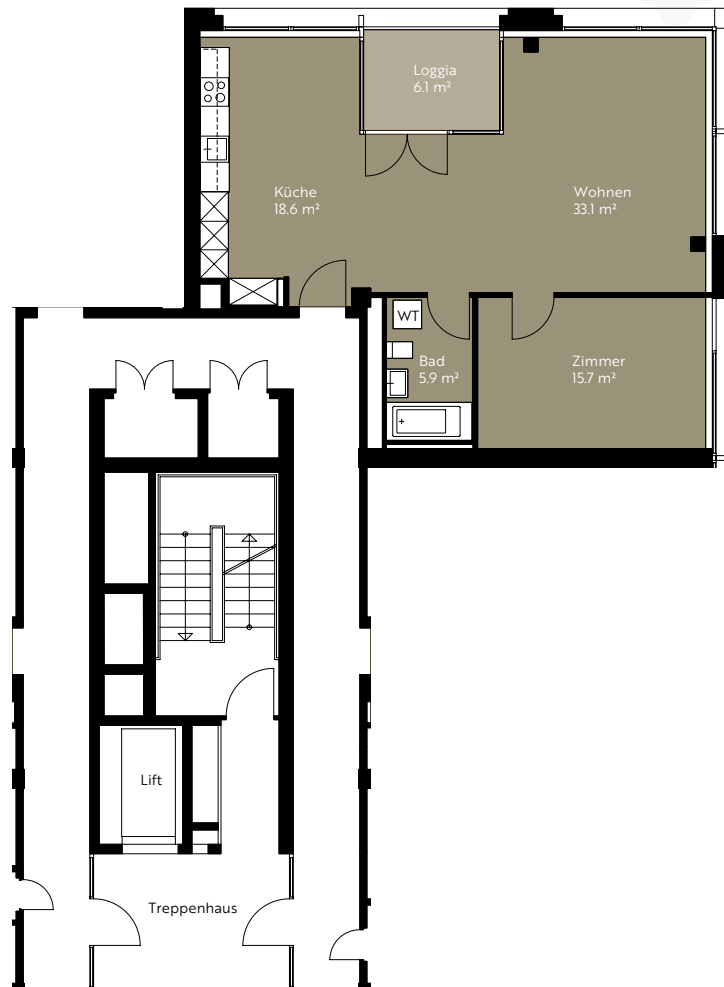

## Haus Weitblick

Langsägstrasse 21 | 6010 Kriens

Wohnungs-Nummer **07.1301**  
Zimmer **2.5**  
Geschoss **13. Obergeschoss**  
Wohnfläche **73.3 m<sup>2</sup>**  
Aussenfläche **6.1 m<sup>2</sup>**

**BVK**