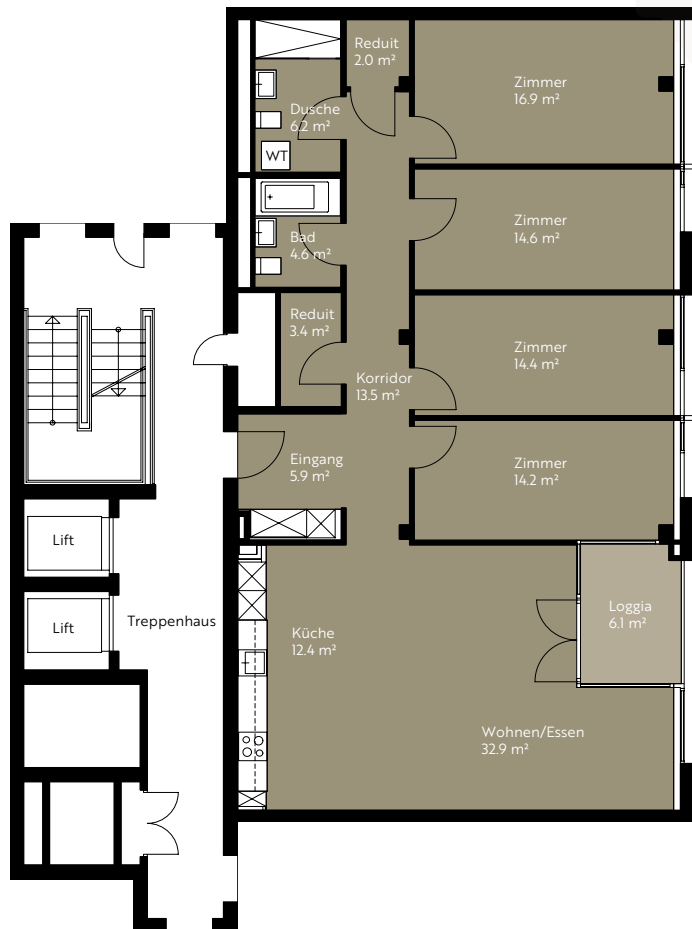

## Haus Weitblick

Langsägstrasse 21b | 6010 Kriens

Wohnungs-Nummer **09.0502**  
Zimmer **5.5**  
Geschoss **5. Obergeschoss**  
Wohnfläche **141.0 m<sup>2</sup>**  
Aussenfläche **6.1 m<sup>2</sup>**

**BVK**