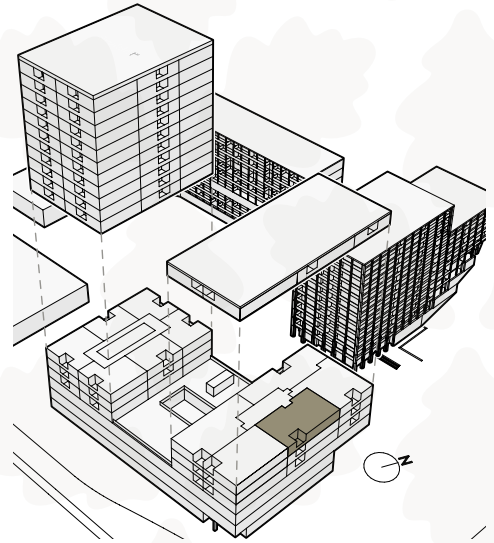

## Haus Weitblick

Langsägstrasse 21b | 6010 Kriens

Wohnungs-Nummer **09.0502**  
Zimmer **5.5**  
Geschoss **5. Obergeschoss**  
Wohnfläche **141.0 m<sup>2</sup>**  
Aussenfläche **6.1 m<sup>2</sup>**

**BVK**