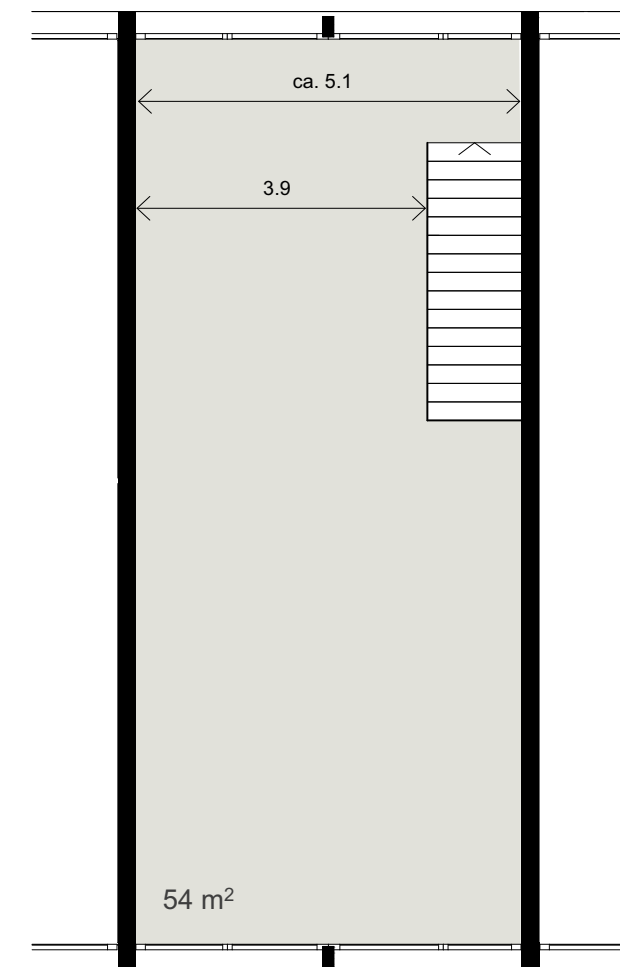

HEGISPACE

Fläche

ca. 164 m²

Raumhöhe

4.5 m im EG

3.4 m 1./2. OG

Preis

auf Anfrage

Eine Entwicklung der Steiner AG

STEINER

HEGISPACE

Fläche

ca. 146 m²

Raumhöhe

3.4 m

Preis