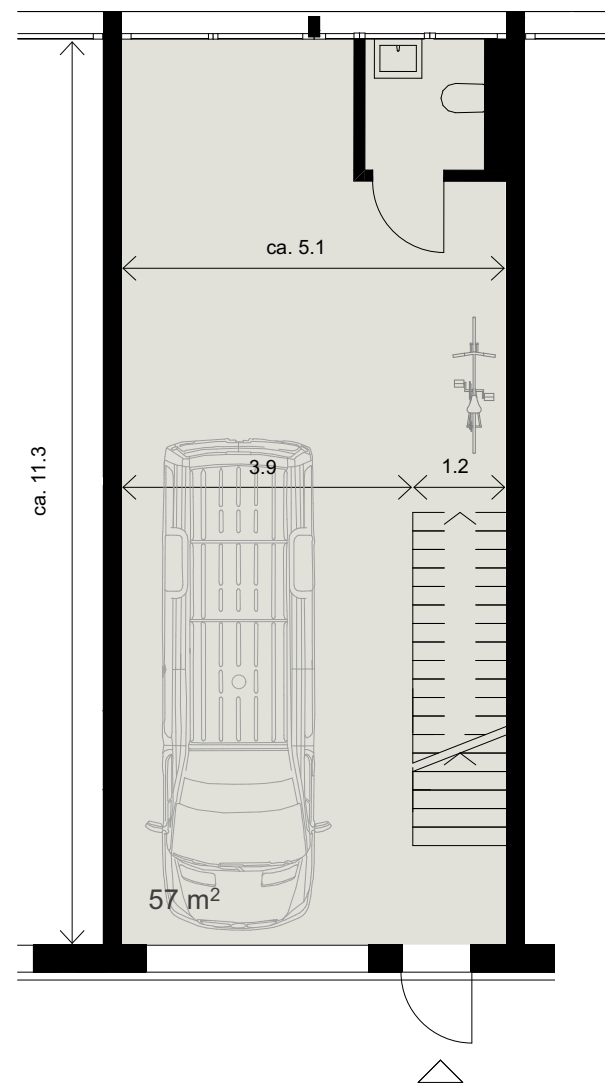

HEGISPACE

Fläche

ca. 164 m²

Raumhöhe

4.5 m im EG

3.4 m 1./2. OG

Preis

auf Anfrage

Eine Entwicklung der Steiner AG

STEINER

HEGISPACE

Fläche

ca. 146 m²

Raumhöhe

3.4 m

Preis