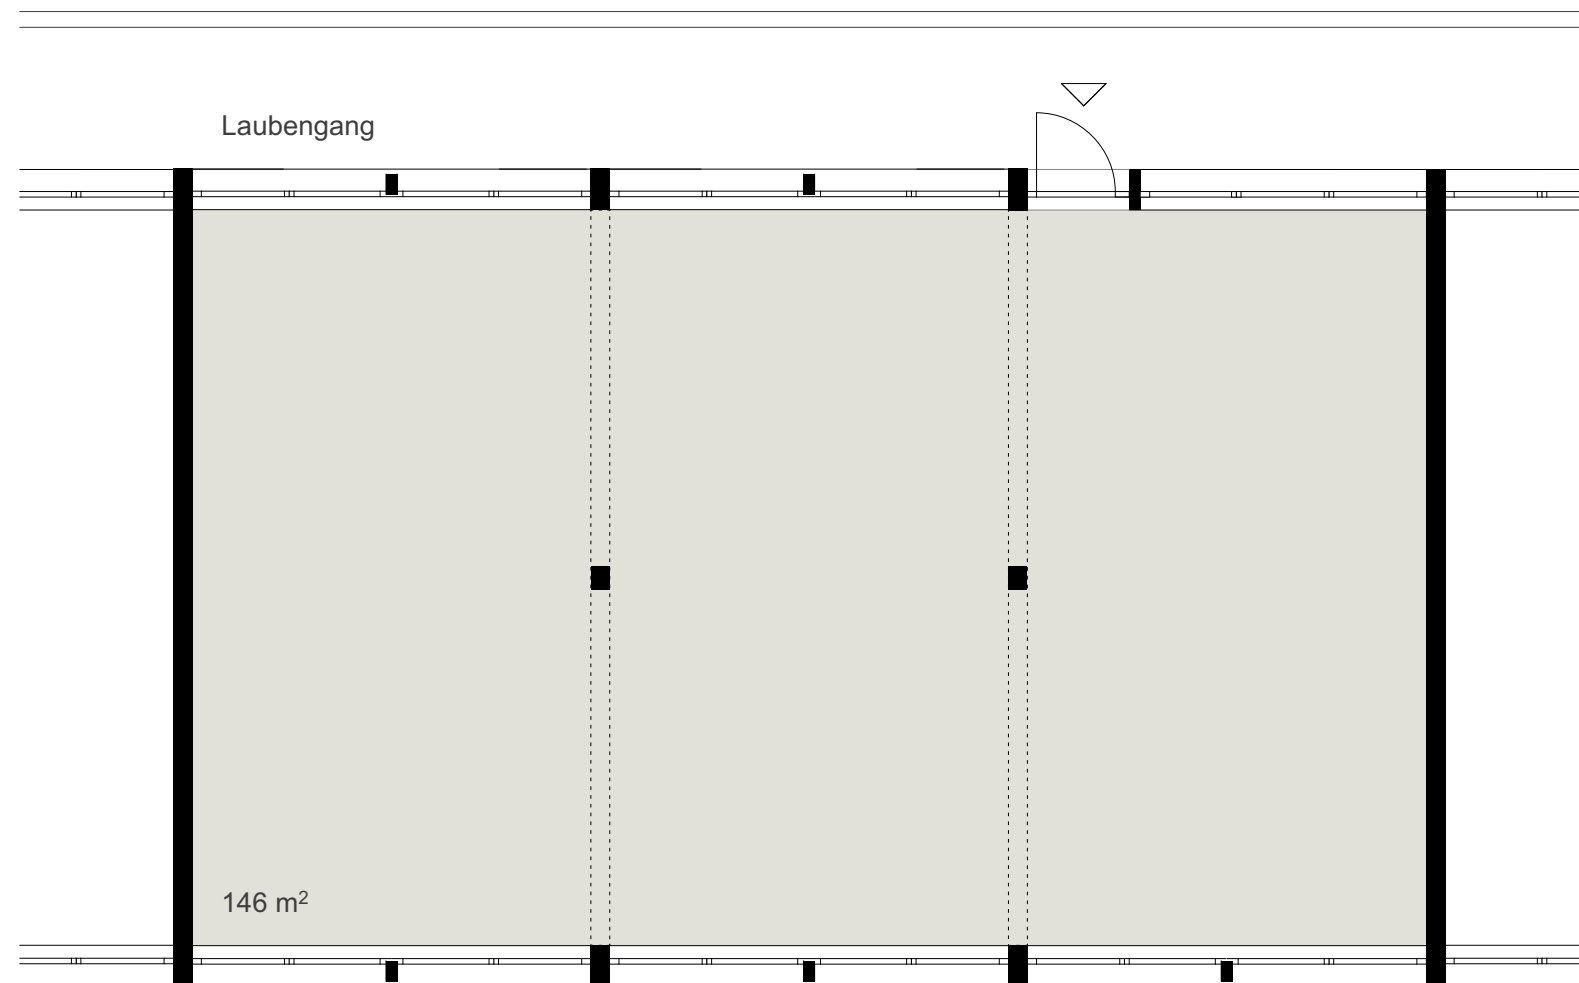

HEGISPACE

Fläche

ca. 146 m²

Raumhöhe

3.4 m

Preis

auf Anfrage

Änderungen und Abweichungen gegenüber den publizierten Angaben bleiben ausdrücklich vorbehalten.

Vermarktung
und Verkauf

Tamara Schmid
Senior Manager Sale & Lease
Real Estate Development

T +41 58 445 20 46
tamara.schmid@steiner.ch

Eine Entwicklung der Steiner AG

STEINER