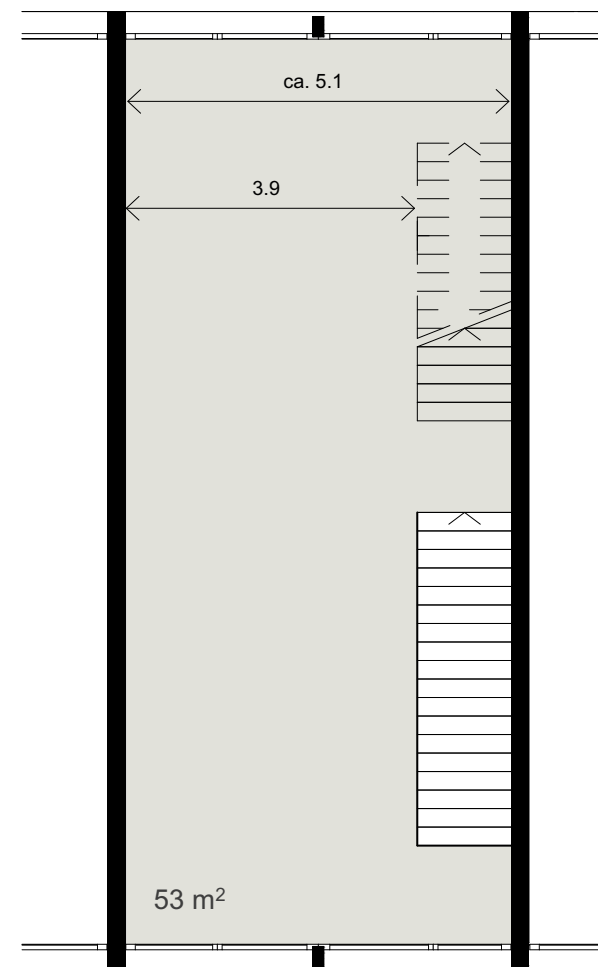

HEGISPACE

Fläche

ca. 164 m²

Raumhöhe

4.5 m im EG

3.4 m 1./2. OG

Preis

auf Anfrage

Eine Entwicklung der Steiner AG

STEINER

HEGISPACE

Fläche

ca. 146 m²

Raumhöhe

3.4 m

Preis