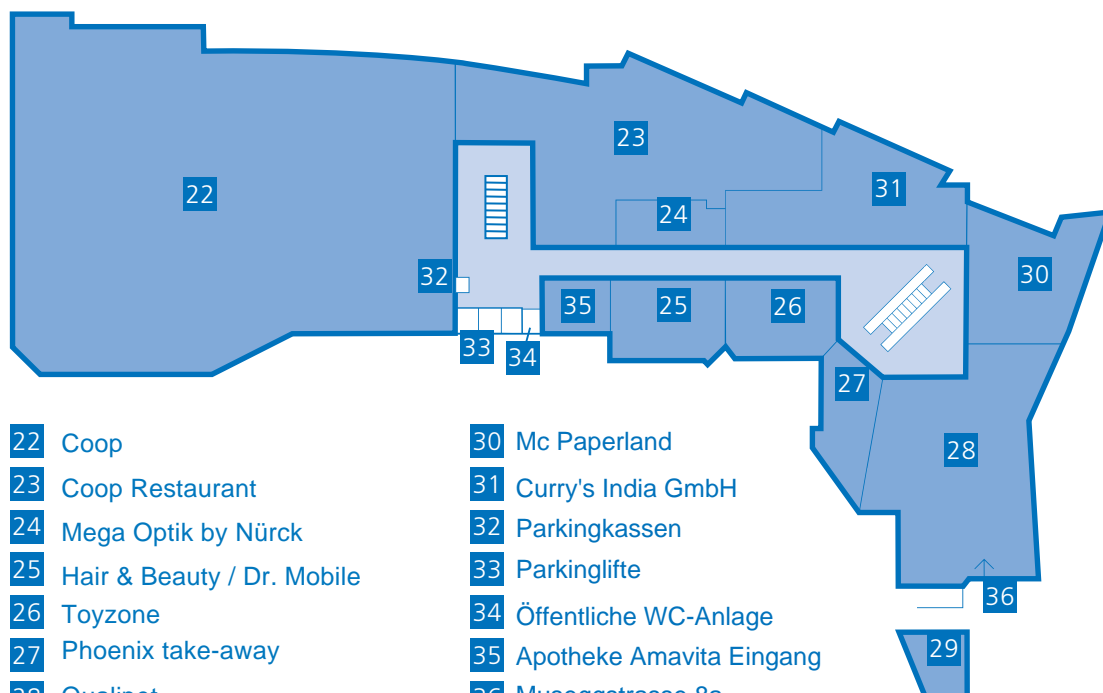

# Ladengeschosse und -Einteilungen

## Erdgeschoss

- |                         |                                       |
|-------------------------|---------------------------------------|
| 1 Coop                  | 12 4Beauty Nails GmbH                 |
| 2 Walder Schuhe /junior | 13 Dr.Phone                           |
| 3 Prontophot            | 14 Head Case                          |
| 4 Kiosk                 | 15 Breitenbach                        |
| 5 Walder Schuhe         | 16 Bäckerei Hug                       |
| 6 Apotheke Amavita      | 17 Parkingkassen                      |
| 7 Modeva                | 18 Zürichstrasse 9                    |
| 8 Bottone GmbH          | 19 Panorama Lift                      |
| 9 Subway                | 20 Parkinglifte                       |
| 10 Denner               | 21 Büros und Praxen Zürichstrasse 5/7 |
| 11 Bancomat             |                                       |

## Obergeschoss

- |                               |                             |
|-------------------------------|-----------------------------|
| 22 Coop                       | 30 Mc Paperland             |
| 23 Coop Restaurant            | 31 Curry's India GmbH       |
| 24 Mega Optik by Nürck        | 32 Parkingkassen            |
| 25 Hair & Beauty / Dr. Mobile | 33 Parkinglifte             |
| 26 Toyzone                    | 34 Öffentliche WC-Anlage    |
| 27 Phoenix take-away          | 35 Apotheke Amavita Eingang |
| 28 Qualipet                   | 36 Museggstrasse 8a         |
| 29 Chez Alice                 |                             |