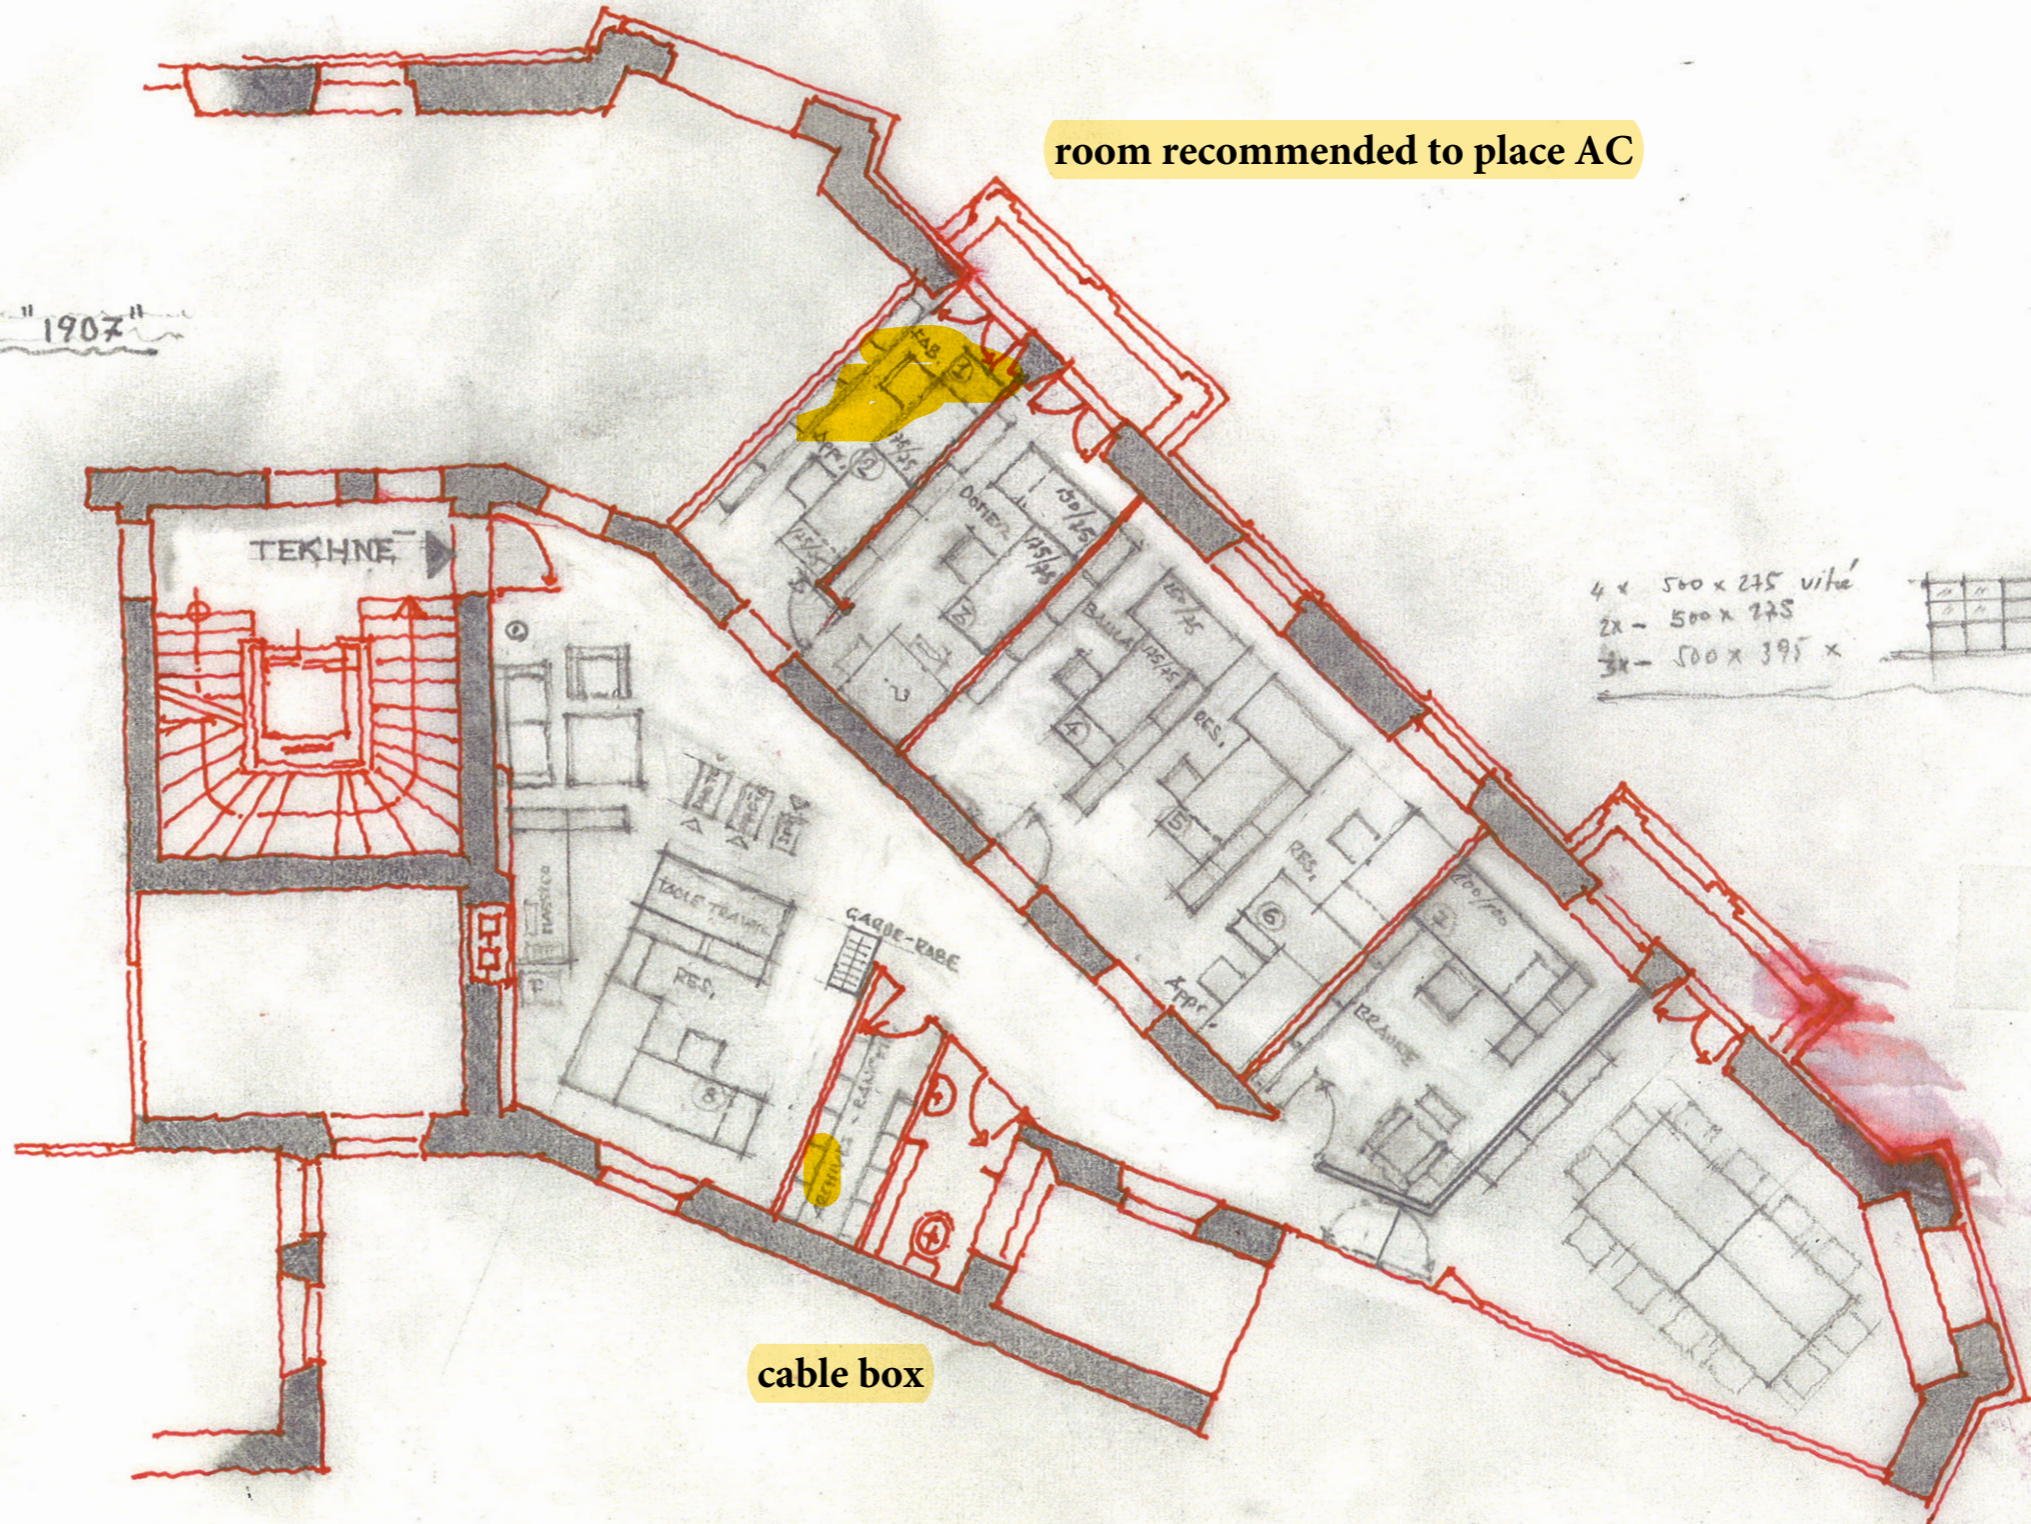

DATE DE CONSTRUCTION IMMEUBLE "LA SUISSE" 1907

room recommended to place AC

cable box

4 x 500 x 275 vitre  
2x - 500 x 275  
3x - 500 x 395 x