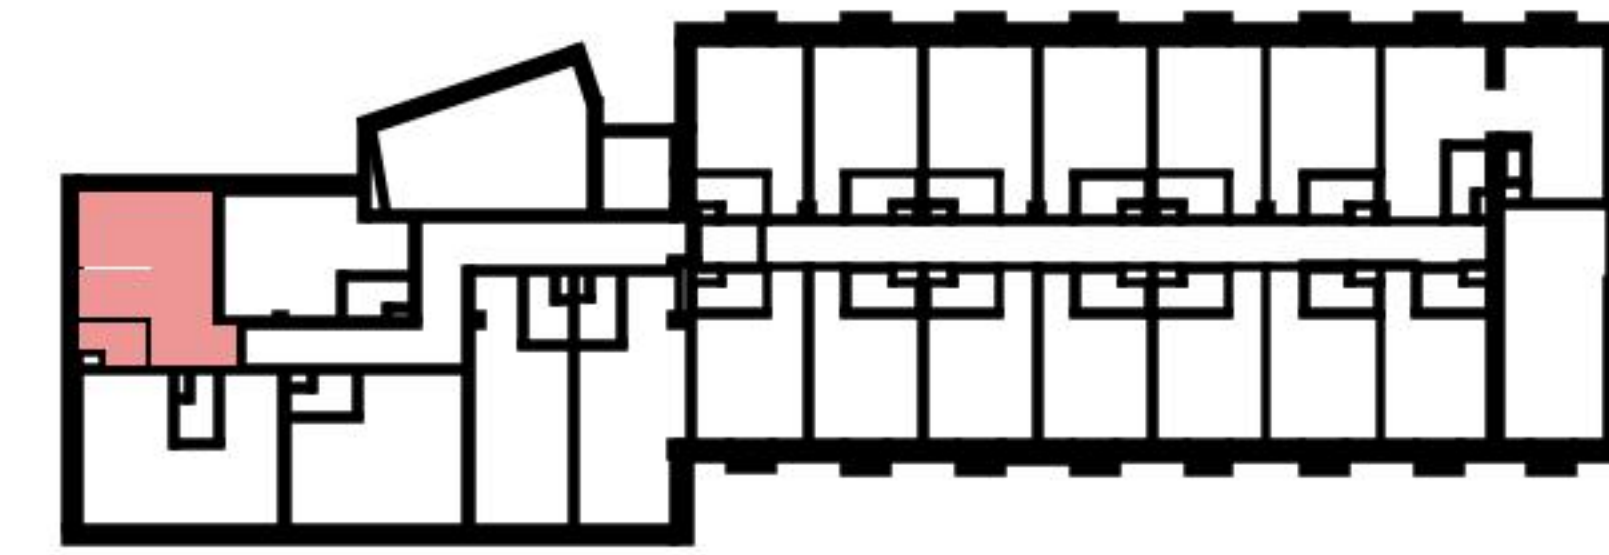

Plan

Adresse Avenue du Temple 1-3 01, Renens VD
Chambre 1.0
Espace à vivre 21 m²
Etage 2. Etage

Informations sans garantie. Nous nous réservons le droit d'apporter des modifications.