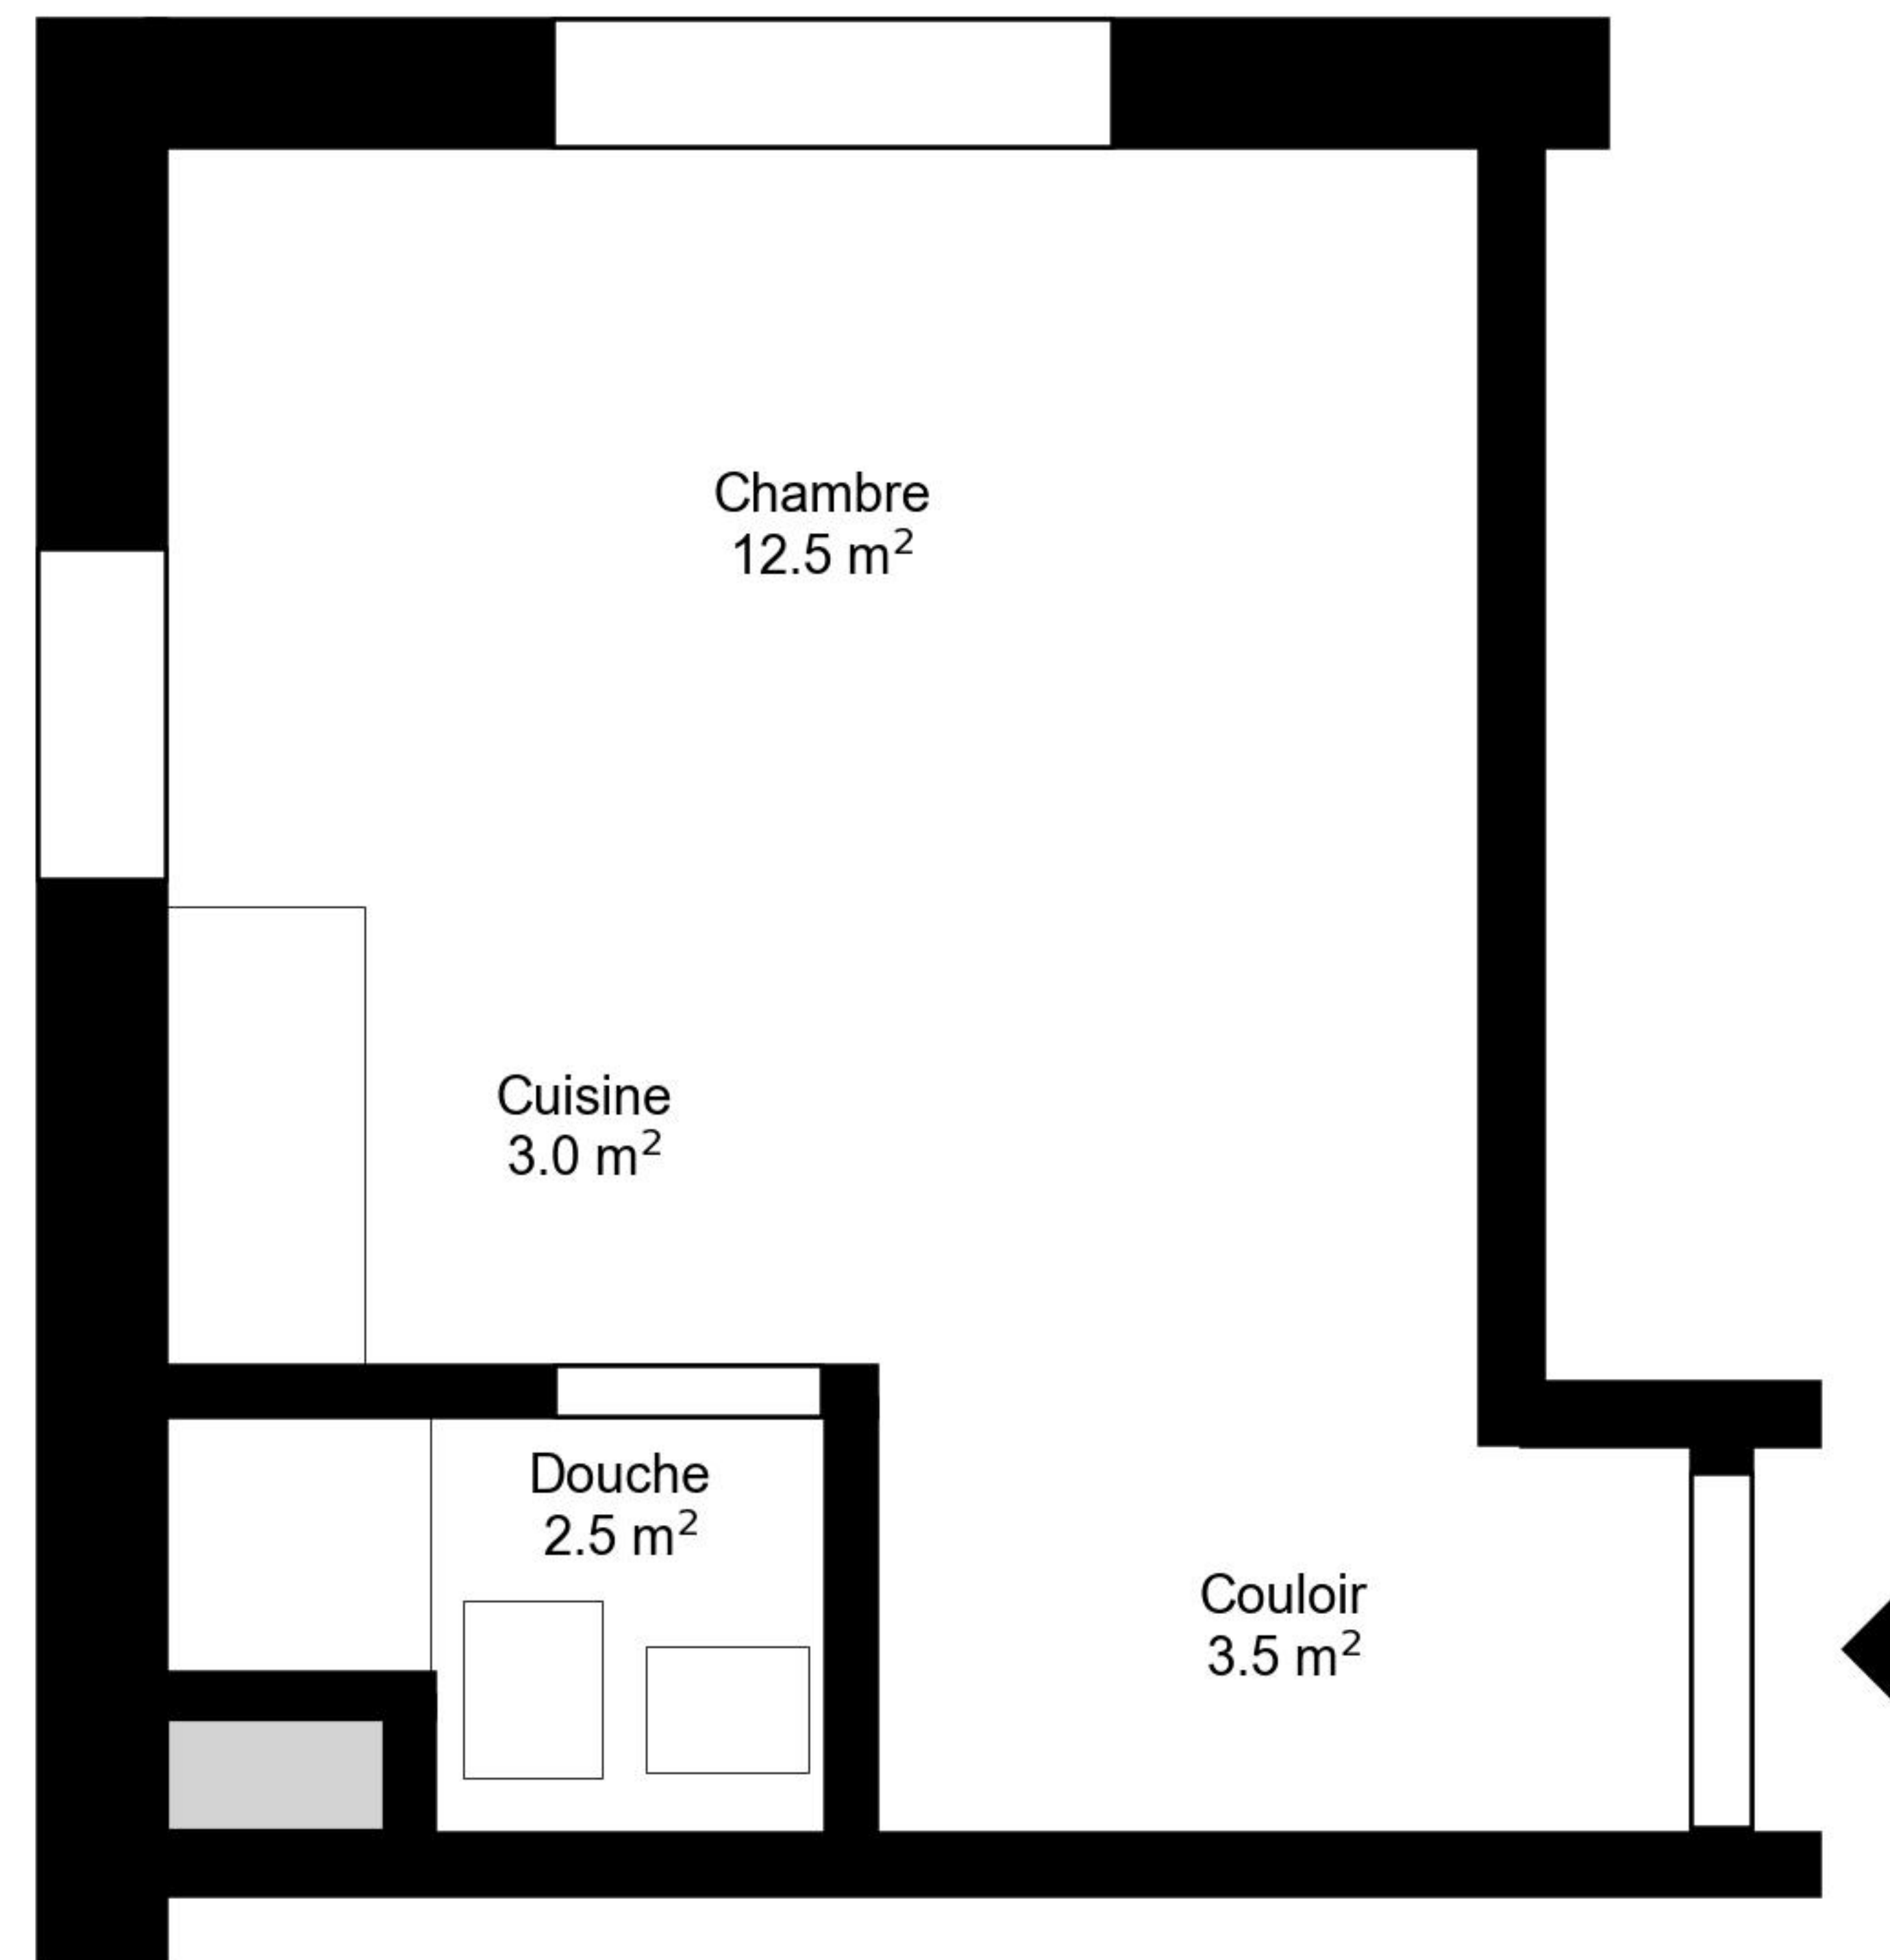

Plan

Adresse Avenue du Temple 1-3 01, Renens VD
Chambre 1.0
Espace à vivre 21 m²
Etage 2. Etage

Informations sans garantie. Nous nous réservons le droit d'apporter des modifications.