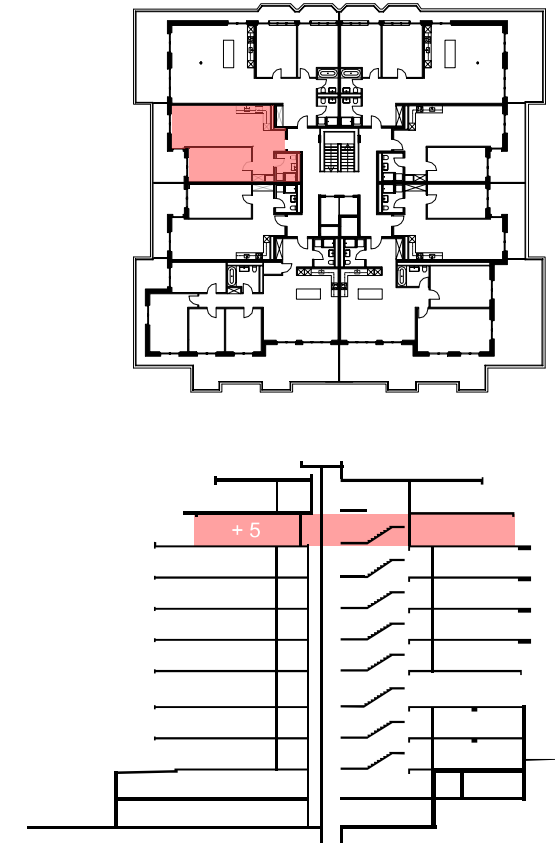

### Appartement 502

2,5 pièces  
Surface utile: 59,5m<sup>2</sup>  
terrace: 12,5m<sup>2</sup>