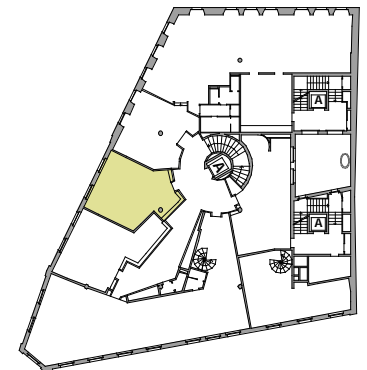

# 1, rue du Seyon 2000 Neuchâtel Neuchâtel

bureau **b2** sa

**SURFACE COMMERCIALE**

**SURFACE** Env. 41 m<sup>2</sup>

**ETAGE** 1er

**« La Suisse »**  
Assurances · Versicherungen · Assicurazioni

NORD →

RUE DU SEYON

8674.01.0011

— =1 mètre

Dimensions approximatives. S. E. ou O. ne constitue pas un document contractuel