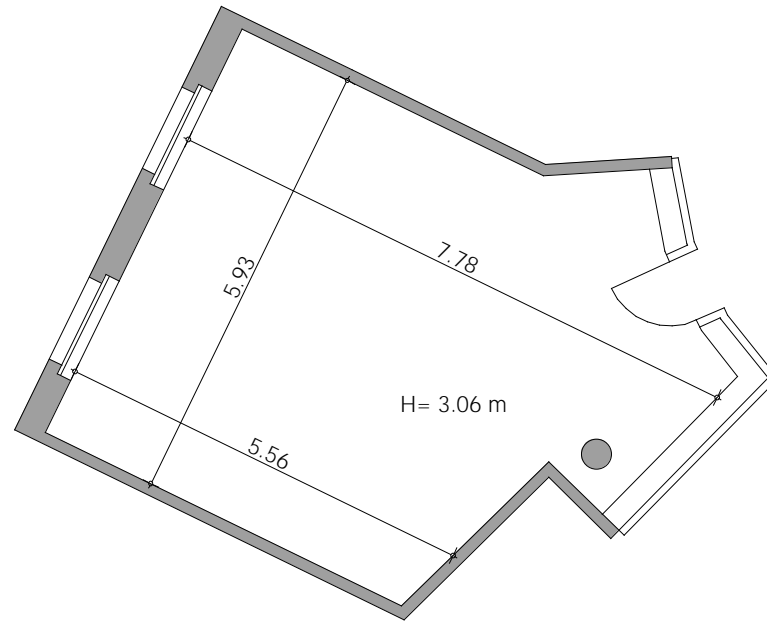

# 1, rue du Seyon 2000 Neuchâtel Neuchâtel

bureau **b2** sa

**SURFACE COMMERCIALE**

**SURFACE** Env. 41 m<sup>2</sup>

**ETAGE** 1er

**« La Suisse »**  
Assurances · Versicherungen · Assicurazioni

NORD →

RUE DU SEYON

8674.01.0011

— =1 mètre

Dimensions approximatives. S. E. ou O. ne constitue pas un document contractuel