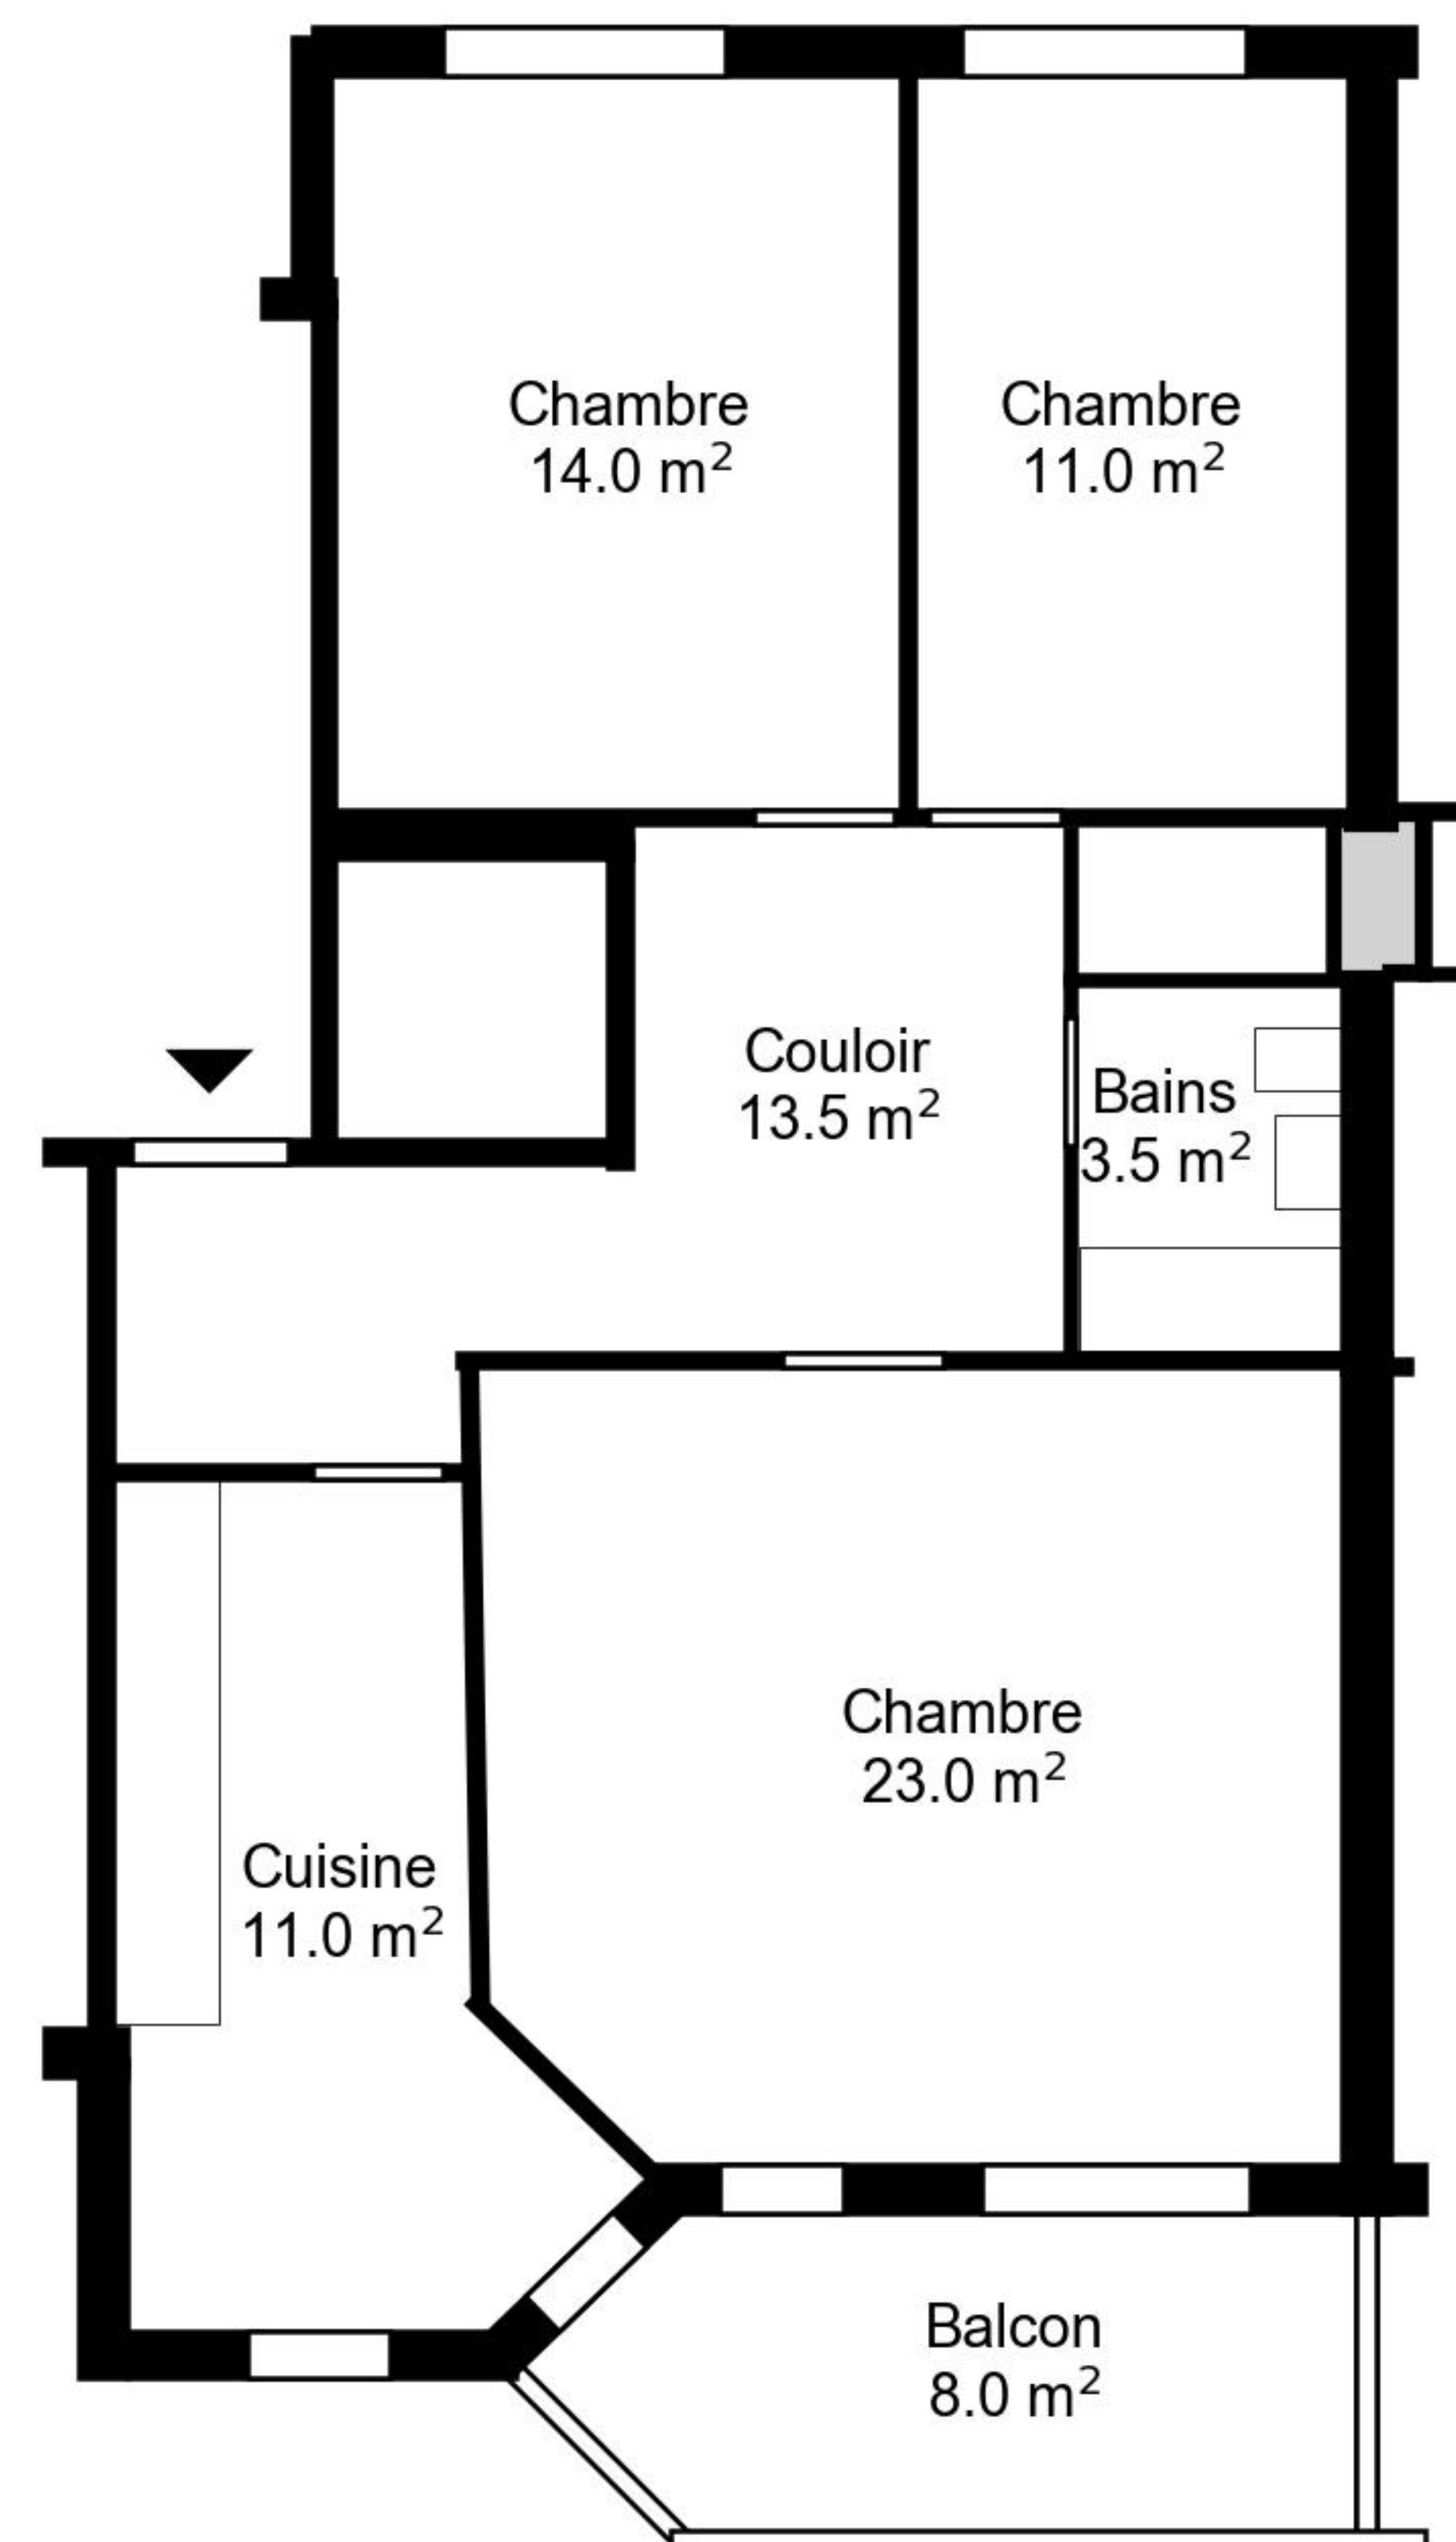

# Plan

Adresse Rue des Poudrières 69, 71, Neuchâtel  
Chambre 3  
Espace à vivre 76 m<sup>2</sup>  
Etage 3. Etage

Informations sans garantie. Nous nous réservons le droit d'apporter des modifications.