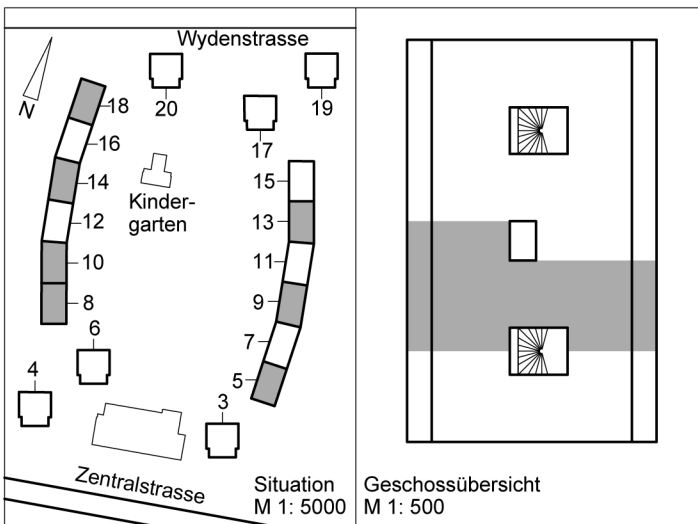

Wohnungstyp L4.5s1

Anzahl Zimmer	4 ½
Vermietbare Fläche	82.2 m ²
Anzahl Wohnungen	21
Datum	08.02.02

OG	Punkt-Häuser					Lang-Häuser												
	3	4	6	17	19	20	5	7	8	9	10	11	12	13	14	15	16	18
7									●	●	●							
6																		
5							●				●			●	●			●
4									●	●	●			●	●			●
3																		
2									●	●	●			●	●			●
1									●									
Anzahl							2		3	3	4			3	3			3
21																		

█ = 1 Meter