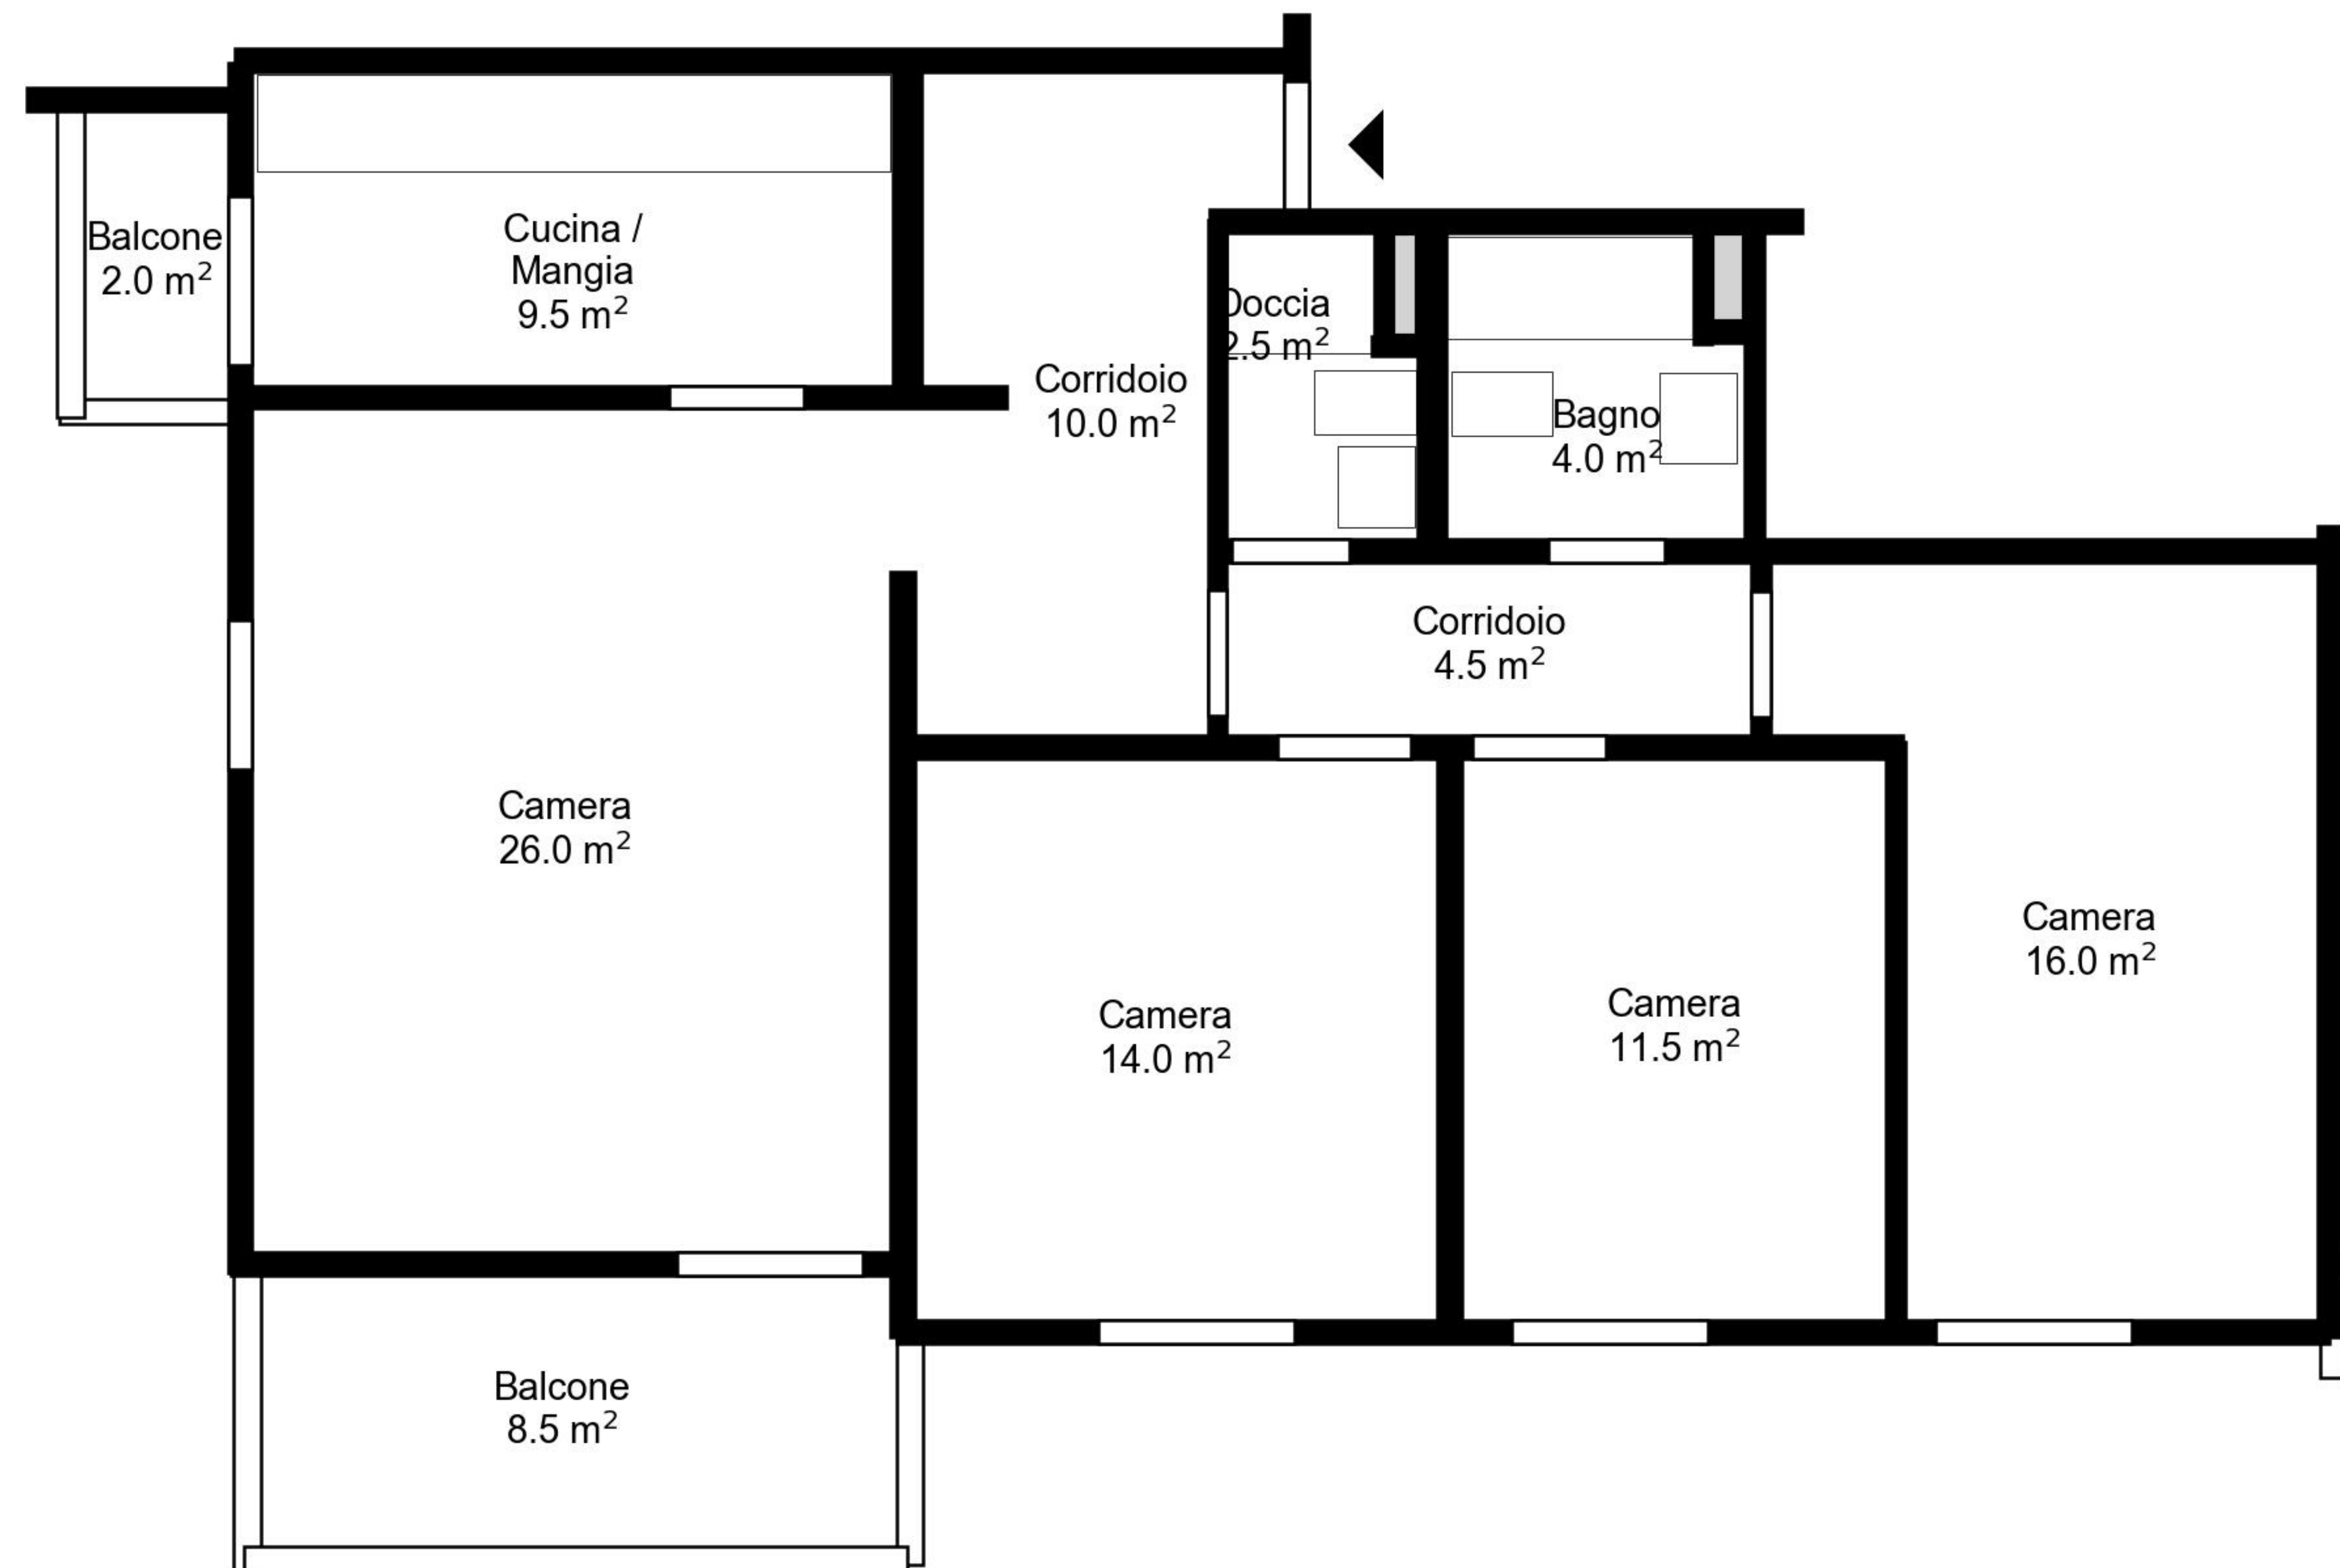

Planimetria

Indirizzo Via Convento 4c, Bellinzona
Camere 5.5

Superficie abitativa 98 m²
Piano 1. Piano

Tutte le informazioni sono fornite senza garanzia e sono soggette a modifiche.

livot