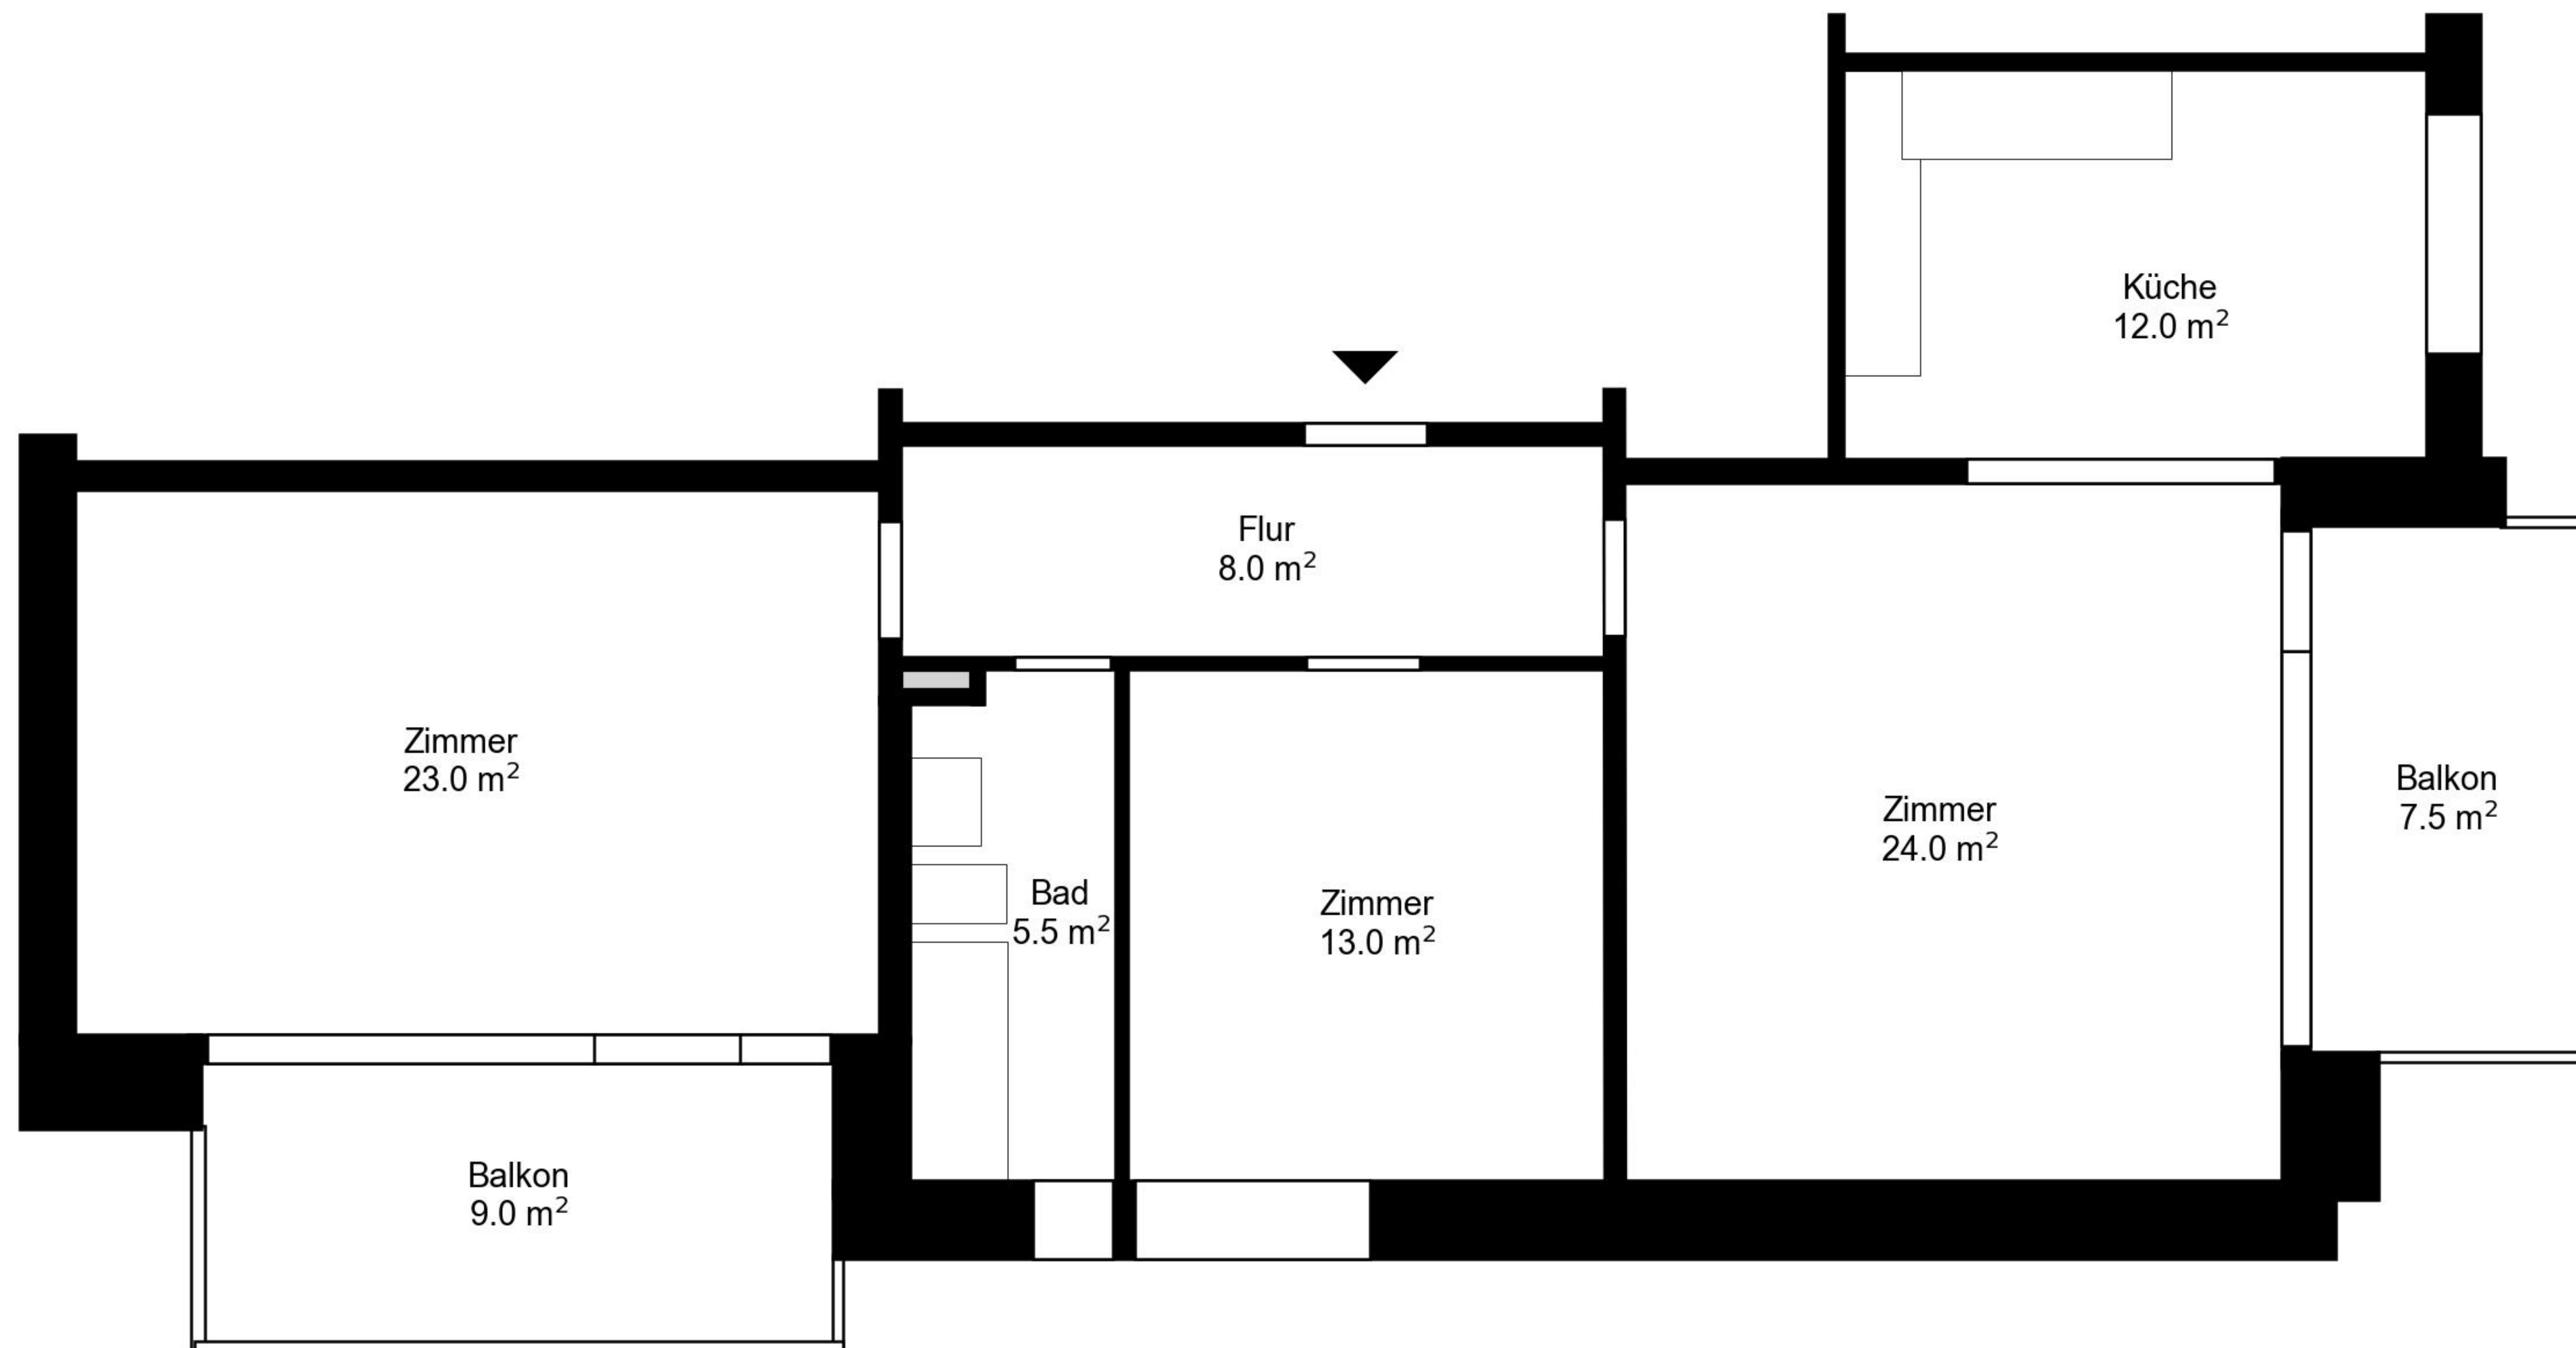

# Grundriss

Adresse Kilchmattstrasse 98, Muttenz  
Zimmer 3.0

Wohnfläche 85 m<sup>2</sup>  
Geschoss 1. Obergeschoss

Angaben ohne Gewähr. Änderungen  
bleiben vorbehalten.