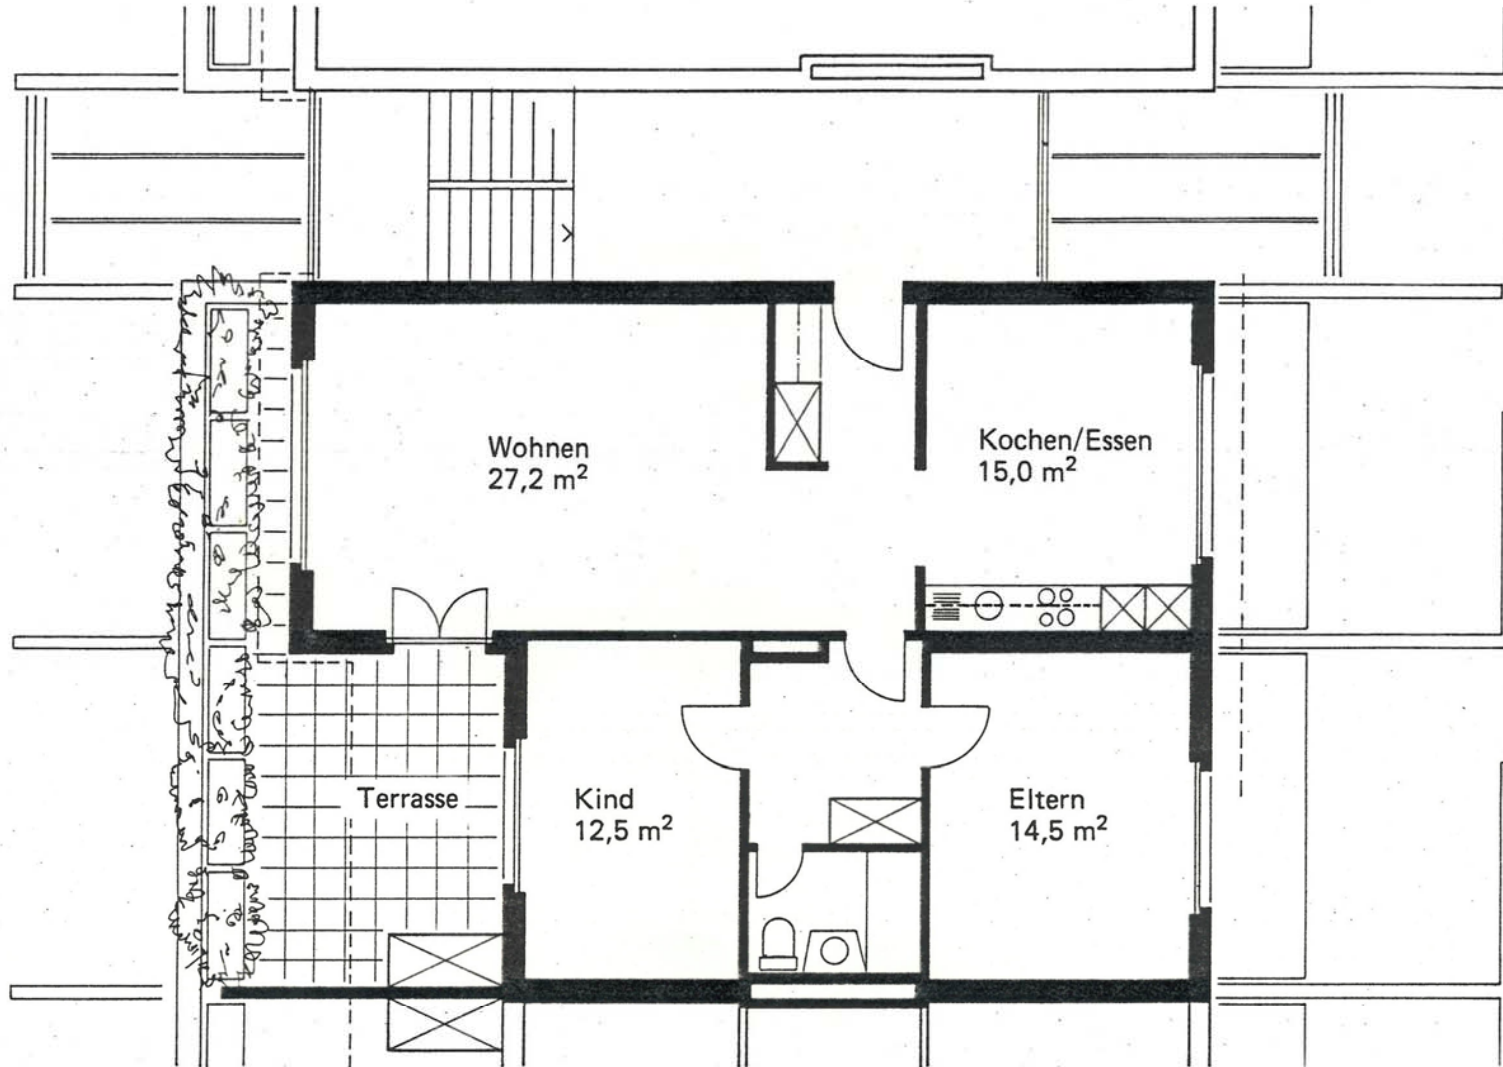

GARTENSIEDLUNG LANGÄCKER, WETTINGEN

3. Obergeschoss

3½-Zimmerwohnung Wohnungsfläche 84,4 m²